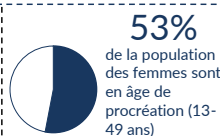

SOUS-DELEGATION

98,965
Réfugiés scolarisés durant la Mi-année scolaire 2020/2021