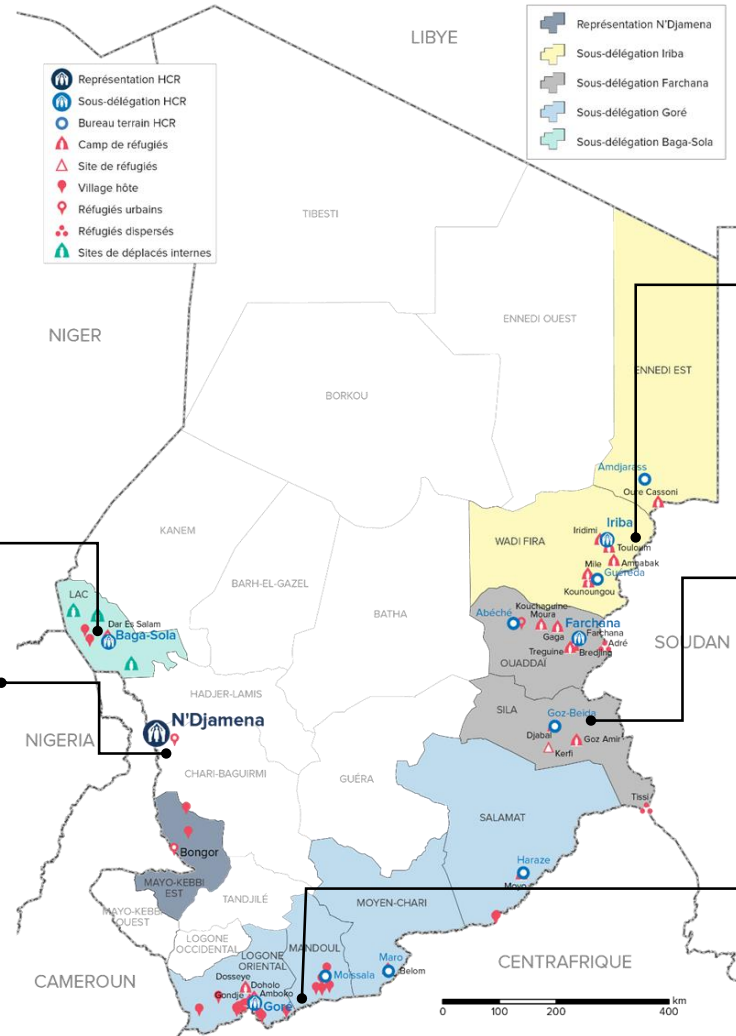

1,022,182

TOTAL DES PERSONNES
EN DEPLACEMENT AU
TCHAD

508,307
REFUGIES

4,554
DEMANDEURS D'ASILE

401,511
PERSONNES DEPLACEES
INTERNES (Lac)

30,160
RETOURNES (Lac)

77,650
RETOURNES TCHADIENS
DE LA RCA

REFUGIES ET DEMANDEURS D'ASILE

TRANCHE D'AGE

PAYS D'ORIGINE

SOUS-DELEGATION

98,965
Réfugiés scolarisés durant la Mi-année scolaire 2020/2021

512,861
INDIVIDUS

121,833
MENAGES

REPARTITION PAR PROVINCE

Ouadaï	146,220
Wadi Fira	128,556
Sila	64,724
Logone Oriental	59,448
Ennedi Est	35,691
Moyen-Chari	29,440
Lac	16,193
Mandoul	16,225
Salamat	8,596
N'Djamena	6,259
Mayo-Kebbi Est	1,509

PRINCIPALES NATIONALITES (Réf. & ASY)

374,472 SOUDANAIS	120,534 CENTRAFRICAINS	16,624 NIGERIENS
Essentiellement dans les 13 camps et 1 site de l'Est et en milieu urbain	Essentiellement dans les six camps, sites et villages hôtes du Sud et en milieu urbain	Répartis dans le camp de Dar Es Salam et villages hôtes dans la région du Lac ainsi qu'en milieu urbain

SO Iriba	164,247
Oure Cassoni	35,691
Touloum	30,145
Ann Aback	27,275
Iridimi	24,612
Mile	23,699
Kounoungou	22,825

SO Farchana	210,944
Bredjing	49,673
Goz Amir	37,191
Farchana	30,702
Treguine	27,047
Gaga	26,387
Djabal	24,354
Kouchaguine	8,527
Tissi	1,809
Kerfi	1,370
Abéché	590
Nouveaux	3,294