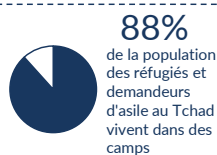

SOUS-DELEGATION

98,965
Réfugiés scolarisés durant la Mi-année scolaire 2020/2021