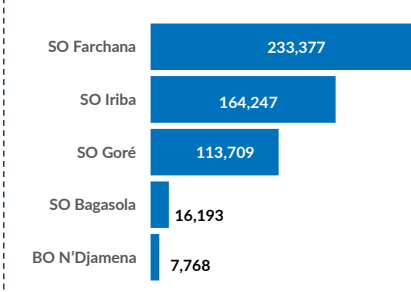

1,022,182

TOTAL DES PERSONNES
EN DEPLACEMENT AU
TCHAD

508,307
REFUGIES

4,554
DEMANDEURS D'ASILE

401,511
PERSONNES DEPLACEES
INTERNES (Lac)

30,160
RETOURNES (Lac)

77,650
RETOURNES TCHADIENS
DE LA RCA

REFUGIES ET DEMANDEURS D'ASILE

TRANCHE D'AGE

PAYS D'ORIGINE

SOUS-DELEGATION

98,965
Réfugiés scolarisés durant la Mi-année scolaire 2020/2021

512,861
INDIVIDUS

121,833
MENAGES

REPARTITION PAR PROVINCE

Ouadaï	146,220
Wadi Fira	128,556
Sila	64,724
Logone Oriental	59,448
Ennedi Est	35,691
Moyen-Chari	29,440
Lac	16,193
Mandoul	16,225
Salamat	8,596
N'Djamena	6,259
Mayo-Kebbi Est	1,509

PRINCIPALES NATIONALITES (Réf. & ASY)

374,472 SOUDANAIS	120,534 CENTRAFRICAINS	16,624 NIGERIENS
Essentiellement dans les 13 camps et 1 site de l'Est et en milieu urbain	Essentiellement dans les six camps, sites et villages hôtes du Sud et en milieu urbain	Répartis dans le camp de Dar Es Salam et villages hôtes dans la région du Lac ainsi qu'en milieu urbain