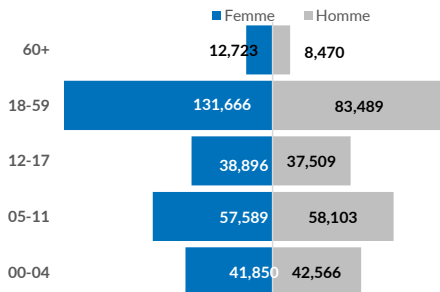

1,022,182

TOTAL DES PERSONNES
EN DEPLACEMENT AU
TCHAD

508,307
REFUGIES

4,554
DEMANDEURS D'ASILE

401,511
PERSONNES DEPLACEES
INTERNES (Lac)

30,160
RETOURNES (Lac)

77,650
RETOURNES TCHADIENS
DE LA RCA

REFUGIES ET DEMANDEURS D'ASILE

TRANCHE D'AGE

PAYS D'ORIGINE

SOUS-DELEGATION

98,965
Réfugiés scolarisés durant la Mi-année scolaire 2020/2021

512,861
INDIVIDUS

121,833
MENAGES

REPARTITION PAR PROVINCE

Ouadaï	146,220
Wadi Fira	128,556
Sila	64,724
Logone Oriental	59,448
Ennedi Est	35,691
Moyen-Chari	29,440
Lac	16,193
Mandoul	16,225
Salamat	8,596
N'Djamena	6,259
Mayo-Kebbi Est	1,509