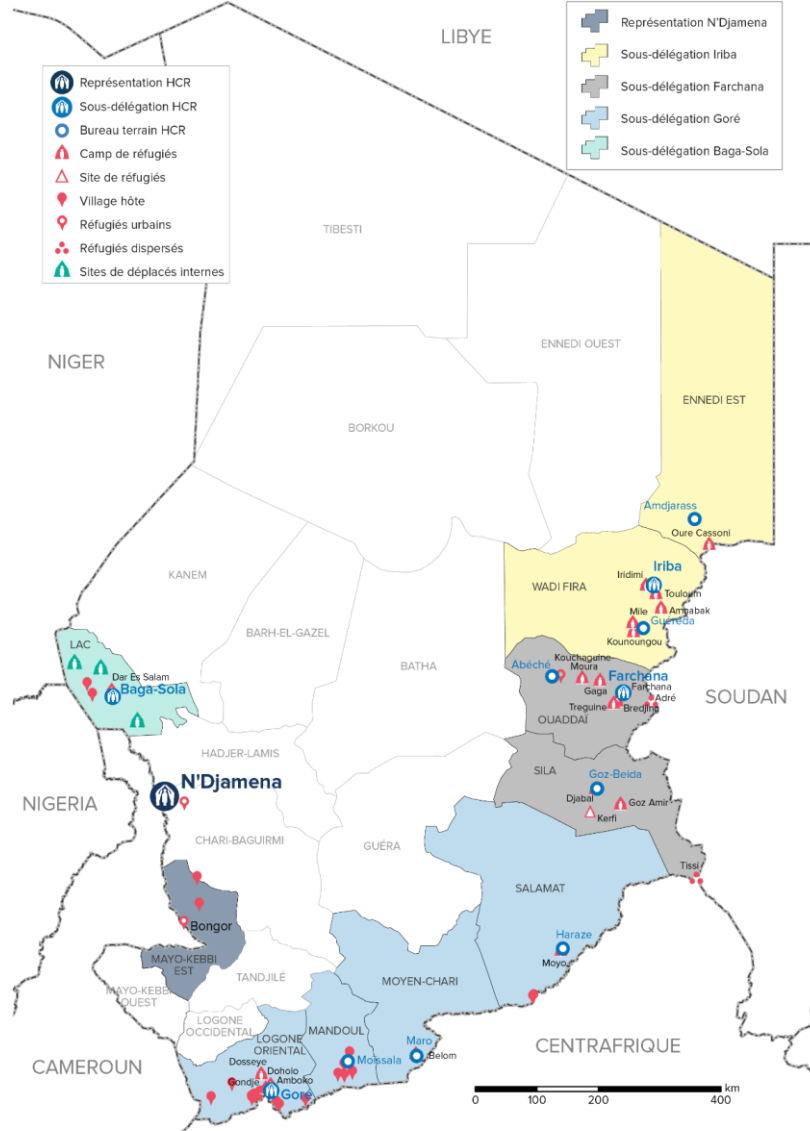

1,022,182

TOTAL DES PERSONNES
EN DEPLACEMENT AU
TCHAD

508,307
REFUGIES

4,554
DEMANDEURS D'ASILE

401,511
PERSONNES DEPLACEES
INTERNES (Lac)

30,160
RETOURNES (Lac)

77,650
RETOURNES TCHADIENS
DE LA RCA

REFUGIES ET DEMANDEURS D'ASILE

TRANCHE D'AGE

PAYS D'ORIGINE

SOUS-DELEGATION

98,965
Réfugiés scolarisés durant la Mi-année scolaire 2020/2021

512,861
INDIVIDUS

121,833
MENAGES

REPARTITION PAR PROVINCE

Ouadaï	146,220
Wadi Fira	128,556
Sila	64,724
Logone Oriental	59,448
Ennedi Est	35,691
Moyen-Chari	29,440
Lac	16,193
Mandoul	16,225
Salamat	8,596
N'Djamena	6,259
Mayo-Kebbi Est	1,509

PRINCIPALES NATIONALITES (Réf. & ASY)

374,472 SOUDANAIS	120,534 CENTRAFRICAINS	16,624 NIGERIENS
Essentiellement dans les 13 camps et 1 site de l'Est et en milieu urbain	Essentiellement dans les six camps, sites et villages hôtes du Sud et en milieu urbain	Répartis dans le camp de Dar Es Salam et villages hôtes dans la région du Lac ainsi qu'en milieu urbain

SO Iriba	164,247
Oure Cassoni	35,691
Touloum	30,145
Ann Aback	27,275
Iridimi	24,612
Mile	23,699
Kounoungou	22,825

SO Farchana	210,944
Bredjing	49,673
Goz Amir	37,191
Farchana	30,702
Treguine	27,047
Gaga	26,387
Djabal	24,354
Kouchaguine	8,527
Tissi	1,809
Kerfi	1,370
Abéché	590
Nouveaux	3,294