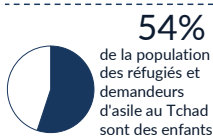

SOUS-DELEGATION

98,965
Réfugiés scolarisés durant la Mi-année scolaire 2020/2021