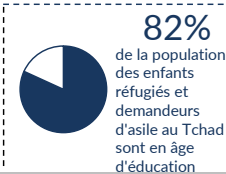

SOUS-DELEGATION

98,965
Réfugiés scolarisés durant la Mi-année scolaire 2020/2021