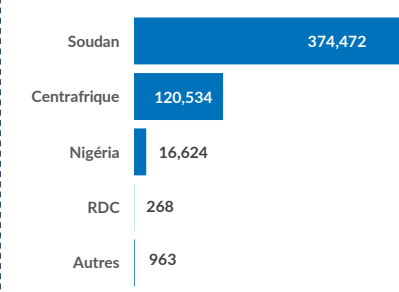

1,022,182

TOTAL DES PERSONNES
EN DEPLACEMENT AU
TCHAD

508,307
REFUGIES

4,554
DEMANDEURS D'ASILE

401,511
PERSONNES DEPLACEES
INTERNES (Lac)

30,160
RETOURNES (Lac)

77,650
RETOURNES TCHADIENS
DE LA RCA

REFUGIES ET DEMANDEURS D'ASILE

TRANCHE D'AGE

PAYS D'ORIGINE

SOUS-DELEGATION

98,965
Réfugiés scolarisés durant la Mi-année scolaire 2020/2021

512,861
INDIVIDUS

121,833
MENAGES

REPARTITION PAR PROVINCE

Ouadaï	146,220
Wadi Fira	128,556
Sila	64,724
Logone Oriental	59,448
Ennedi Est	35,691
Moyen-Chari	29,440
Lac	16,193
Mandoul	16,225
Salamat	8,596
N'Djamena	6,259
Mayo-Kebbi Est	1,509

PRINCIPALES NATIONALITES (Réf. & ASY)

374,472 SOUDANAIS	120,534 CENTRAFRICAINS	16,624 NIGERIENS
Essentiellement dans les 13 camps et 1 site de l'Est et en milieu urbain	Essentiellement dans les six camps, sites et villages hôtes du Sud et en milieu urbain	Répartis dans le camp de Dar Es Salam et villages hôtes dans la région du Lac ainsi qu'en milieu urbain