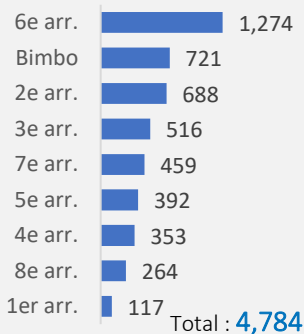

DETAILS SUR LES ZONES DE RETOUR PAR REGION

BANGUI & BIMBO