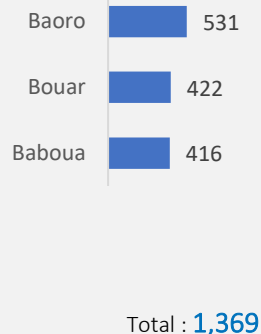

NANA-MAMBERE