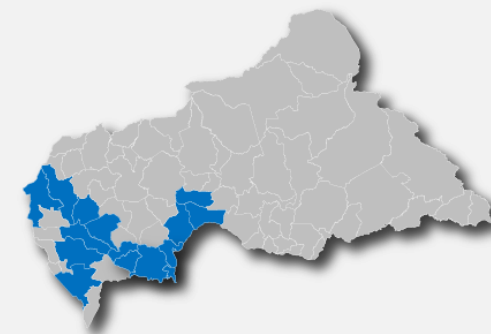

TOTAL RAPATRIES

4,379

Ménages

17,145

Individus

8,595

Femmes

8,550

Hommes

COMPOSITION PAR TRANCHE D'AGE ET SEXE

Hommes

Femmes

ZONES CONCERNEES PAR LE RETOUR

PAYS DE PROVENANCE PAR ANNEE
Année 2018

Année 2019

Année 2020

PRINCIPALES ZONES DE RETOUR (2017-2020)

DETAILS SUR LES ZONES DE RETOUR PAR REGION
BANGUI & BIMBO

LOBAYE

NANA-MAMBERE

MAMBERE-KADEI

EVOLUTION DU NOMBRE DE RAPATRIES (Jan-Oct 2019)

Institutions gouvernementales et des Nations Unies ainsi que des ONG impliquées dans les activités de rapatriement et de réintégration :