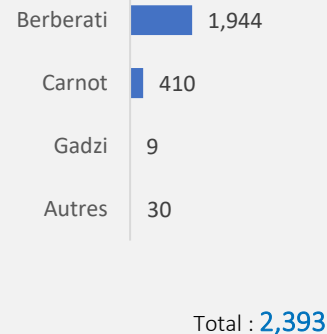

MAMBERE-KADEI