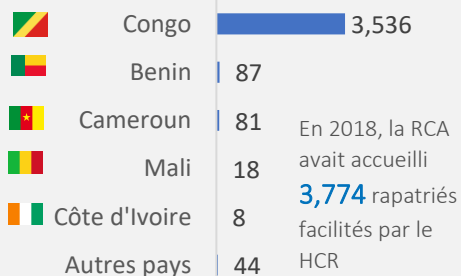

TOTAL RAPATRIES

4,379

Ménages

17,145

Individus

8,595

Femmes

8,550

Hommes

COMPOSITION PAR TRANCHE D'AGE ET SEXE

Hommes

Femmes

ZONES CONCERNEES PAR LE RETOUR

PAYS DE PROVENANCE PAR ANNEE
Année 2018

Année 2019

Année 2020