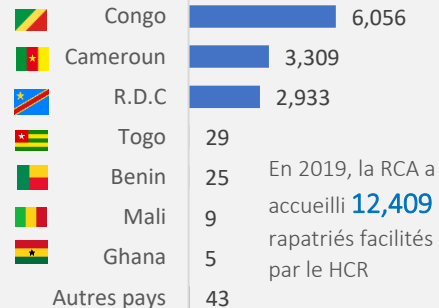

TOTAL RAPATRIES

4,379

Ménages

17,145

Individus

8,595

Femmes

8,550

Hommes

COMPOSITION PAR TRANCHE D'AGE ET SEXE

Hommes

Femmes

ZONES CONCERNEES PAR LE RETOUR

PAYS DE PROVENANCE PAR ANNEE
Année 2018

Année 2019

Année 2020