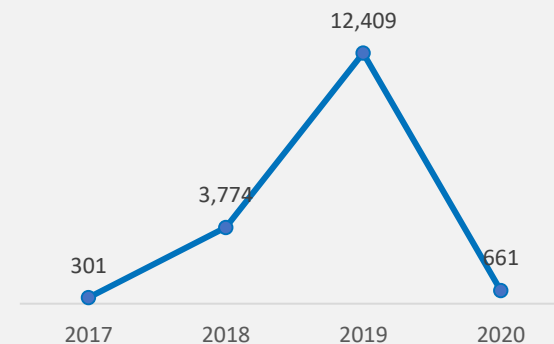

EVOLUTION DU NOMBRE DE RAPATRIES (Jan-Oct 2019)