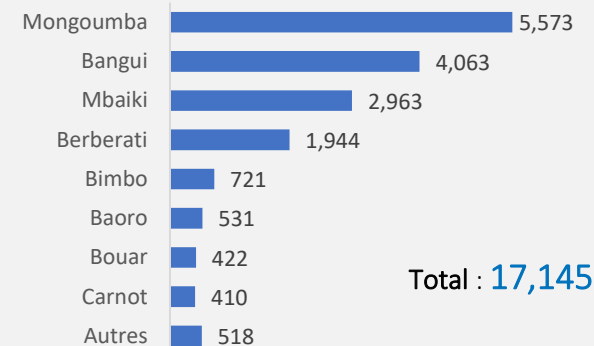

PRINCIPALES ZONES DE RETOUR (2017-2020)