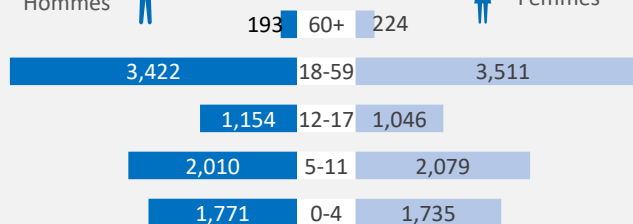

TOTAL RAPATRIES

4,379

Ménages

17,145

Individus

8,595

Femmes

8,550

Hommes

COMPOSITION PAR TRANCHE D'AGE ET SEXE

Hommes

Femmes

ZONES CONCERNEES PAR LE RETOUR

PAYS DE PROVENANCE PAR ANNEE
Année 2018

Année 2019

Année 2020