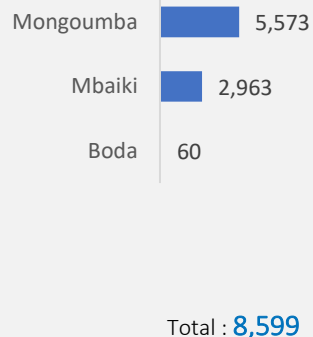

TOTAL RAPATRIES

4,379

Ménages

17,145

Individus

8,595

Femmes

8,550

Hommes

COMPOSITION PAR TRANCHE D'AGE ET SEXE

Hommes

Femmes

ZONES CONCERNEES PAR LE RETOUR

PAYS DE PROVENANCE PAR ANNEE

Année 2018

Année 2019

Année 2020

PRINCIPALES ZONES DE RETOUR (2017-2020)

DETAILS SUR LES ZONES DE RETOUR PAR REGION

BANGUI & BIMBO

LOBAYE

NANA-MAMBERE

MAMBERE-KADEI

EVOLUTION DU NOMBRE DE RAPATRIES (Jan-Oct 2019)

Institutions gouvernementales et des Nations Unies ainsi que des ONG impliquées dans les activités de rapatriement et de réintégration :