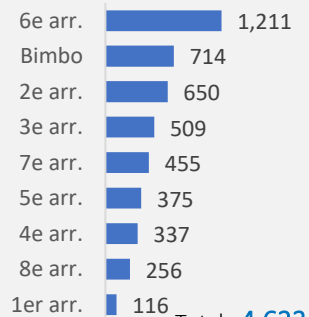

DETAILS SUR LES ZONES DE RETOUR PAR REGION

BANGUI & BIMBO