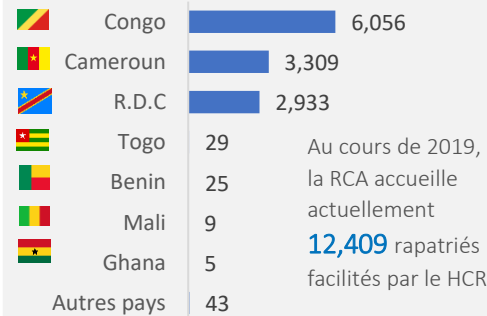

**TOTAL RAPATRIES**

**4,099**

Ménages

**16,484**

Individus

**8,297**

Femmes

**8,187**

Hommes

**COMPOSITION PAR TRANCHE D'AGE ET SEXE**

**ZONES CONCERNEES PAR LE RETOUR**

**PAYS DE PROVENANCE PAR ANNEE**
**Année 2017**

 En 2017, la RCA avait accueilli **301** rapatriés facilités par le HCR

**Année 2018**

 En 2018, la RCA avait accueilli **3,774** rapatriés facilités par le HCR

**Année 2019**

 Au cours de 2019, la RCA accueille actuellement **12,409** rapatriés facilités par le HCR

**PRINCIPALES ZONES DE RETOUR (2017-2019)**