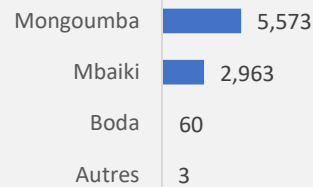

TOTAL RAPATRIES

4,099

Ménages

16,484

Individus

8,297

Femmes

8,187

Hommes

COMPOSITION PAR TRANCHE D'AGE ET SEXE

ZONES CONCERNEES PAR LE RETOUR

PAYS DE PROVENANCE PAR ANNEE

Année 2017

En 2017, la RCA avait accueilli **301** rapatriés facilités par le HCR

Année 2018

En 2018, la RCA avait accueilli **3,774** rapatriés facilités par le HCR

Année 2019

Au cours de 2019, la RCA accueille actuellement **12,409** rapatriés facilités par le HCR

PRINCIPALES ZONES DE RETOUR (2017-2019)

DETAILS SUR LES ZONES DE RETOUR PAR REGION

BANGUI & BIMBO

LOBAYE

NANA-MAMBERE

MAMBERE-KADEI

EVOLUTION DU NOMBRE DE RAPATRIES (Jan-Oct 2019)

Institutions gouvernementales et des Nations Unies ainsi que des ONGs impliquées dans les activités de rapatriement et de réintégration :