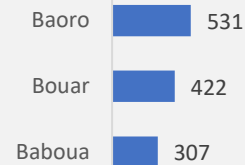

NANA-MAMBERE