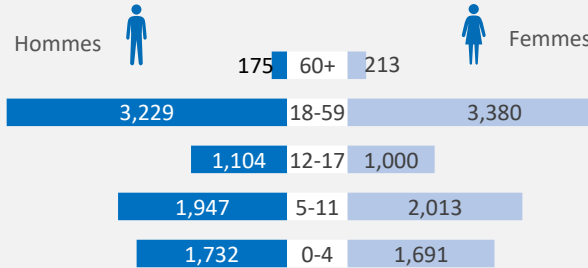

**TOTAL RAPATRIES**

**4,099**

Ménages

**16,484**

Individus

**8,297**

Femmes

**8,187**

Hommes

**COMPOSITION PAR TRANCHE D'AGE ET SEXE**

**ZONES CONCERNEES PAR LE RETOUR**

**PAYS DE PROVENANCE PAR ANNEE**
**Année 2017**

 En 2017, la RCA avait accueilli **301** rapatriés facilités par le HCR

**Année 2018**

 En 2018, la RCA avait accueilli **3,774** rapatriés facilités par le HCR

**Année 2019**

 Au cours de 2019, la RCA accueille actuellement **12,409** rapatriés facilités par le HCR

**PRINCIPALES ZONES DE RETOUR (2017-2019)**