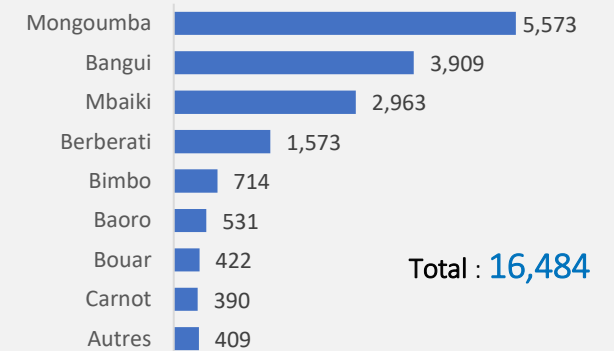

**TOTAL RAPATRIES**

**4,099**

Ménages

**16,484**

Individus

**8,297**

Femmes

**8,187**

Hommes

**COMPOSITION PAR TRANCHE D'AGE ET SEXE**

**ZONES CONCERNEES PAR LE RETOUR**

**PAYS DE PROVENANCE PAR ANNEE**
**Année 2017**

 En 2017, la RCA avait accueilli **301** rapatriés facilités par le HCR

**Année 2018**

 En 2018, la RCA avait accueilli **3,774** rapatriés facilités par le HCR

**Année 2019**

 Au cours de 2019, la RCA accueille actuellement **12,409** rapatriés facilités par le HCR

**PRINCIPALES ZONES DE RETOUR (2017-2019)**