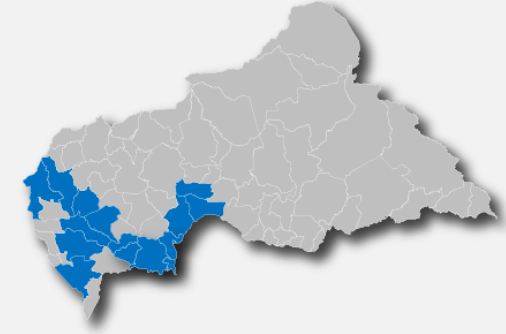

**TOTAL RAPATRIES**

**4,099**

Ménages

**16,484**

Individus

**8,297**

Femmes

**8,187**

Hommes

**COMPOSITION PAR TRANCHE D'AGE ET SEXE**

**ZONES CONCERNEES PAR LE RETOUR**

**PAYS DE PROVENANCE PAR ANNEE**
**Année 2017**

 En 2017, la RCA avait accueilli **301** rapatriés facilités par le HCR

**Année 2018**

 En 2018, la RCA avait accueilli **3,774** rapatriés facilités par le HCR

**Année 2019**

 Au cours de 2019, la RCA accueille actuellement **12,409** rapatriés facilités par le HCR

**PRINCIPALES ZONES DE RETOUR (2017-2019)**

**DETAILS SUR LES ZONES DE RETOUR PAR REGION**
**BANGUI & BIMBO**

**LOBAYE**

**NANA-MAMBERE**

**MAMBERE-KADEI**

**EVOLUTION DU NOMBRE DE RAPATRIES (Jan-Oct 2019)**

Institutions gouvernementales et des Nations Unies ainsi que des ONGs impliquées dans les activités de rapatriement et de réintégration :