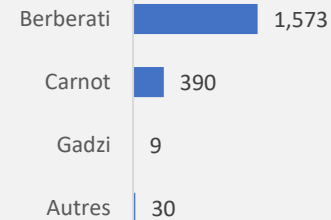

MAMBERE-KADEI