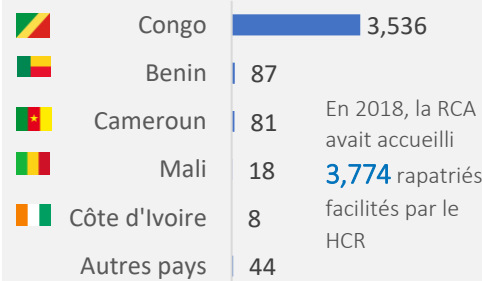

**TOTAL RAPATRIES**

**4,099**

Ménages

**16,484**

Individus

**8,297**

Femmes

**8,187**

Hommes

**COMPOSITION PAR TRANCHE D'AGE ET SEXE**

**ZONES CONCERNEES PAR LE RETOUR**

**PAYS DE PROVENANCE PAR ANNEE**
**Année 2017**

 En 2017, la RCA avait accueilli **301** rapatriés facilités par le HCR

**Année 2018**

 En 2018, la RCA avait accueilli **3,774** rapatriés facilités par le HCR

**Année 2019**

 Au cours de 2019, la RCA accueille actuellement **12,409** rapatriés facilités par le HCR

**PRINCIPALES ZONES DE RETOUR (2017-2019)**