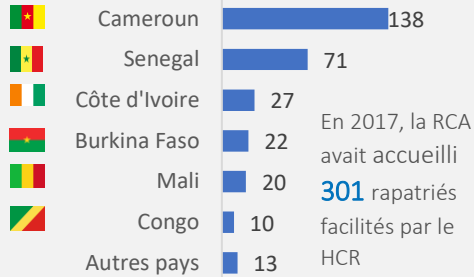

**TOTAL RAPATRIES**

**4,099**

Ménages

**16,484**

Individus

**8,297**

Femmes

**8,187**

Hommes

**COMPOSITION PAR TRANCHE D'AGE ET SEXE**

**ZONES CONCERNEES PAR LE RETOUR**

**PAYS DE PROVENANCE PAR ANNEE**
**Année 2017**

 En 2017, la RCA avait accueilli **301** rapatriés facilités par le HCR

**Année 2018**

 En 2018, la RCA avait accueilli **3,774** rapatriés facilités par le HCR

**Année 2019**

 Au cours de 2019, la RCA accueille actuellement **12,409** rapatriés facilités par le HCR

**PRINCIPALES ZONES DE RETOUR (2017-2019)**