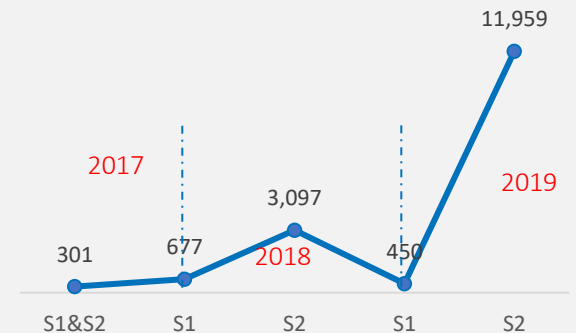

EVOLUTION DU NOMBRE DE RAPATRIES (Jan-Oct 2019)