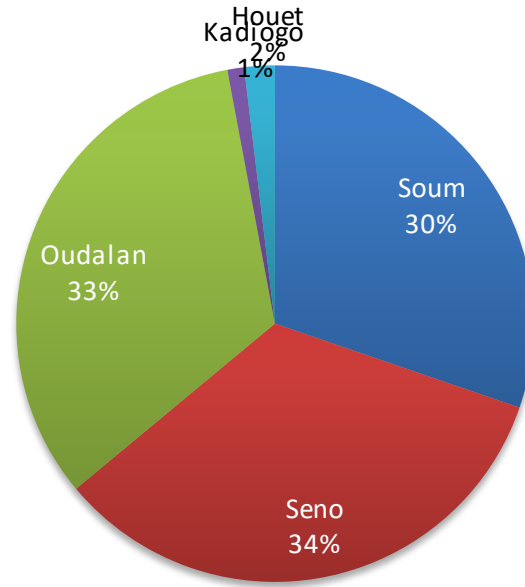

Répartition par province