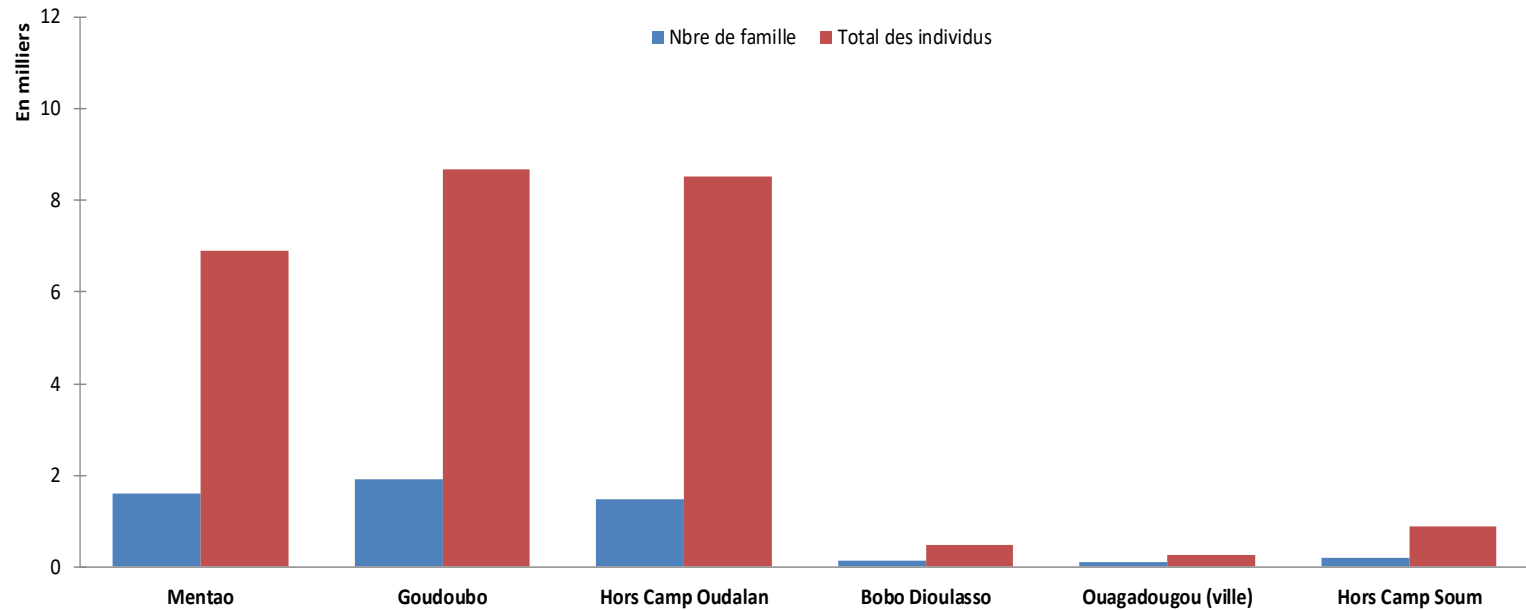

## Réfugiés Maliens au Burkina Faso au 30 septembre 2019

Localités	Nbre de famille	Total des individus
<b>Mentao</b>	1,608	6,908
<b>Goudoubo</b>	1,904	8,665
<b>Hors Camp Oudalan</b>	1,473	8,513
<b>Bobo Dioulasso</b>	143	490
<b>Ouagadougou (ville)</b>	94	268
<b>Hors Camp Soum</b>	193	877
<b>Grand Total</b>	<b>5,415</b>	<b>25,721</b>

**NB :** **15,573** réfugiés vivent dans les 2 camps du Burkina Faso contre **9,390** dans les villages de la province de l'Oudalan et du Soum (Sahel) et **758** en zones urbaines (Ouagadougou, Bobo-Dioulasso)

# Par localité

# Par type de localité