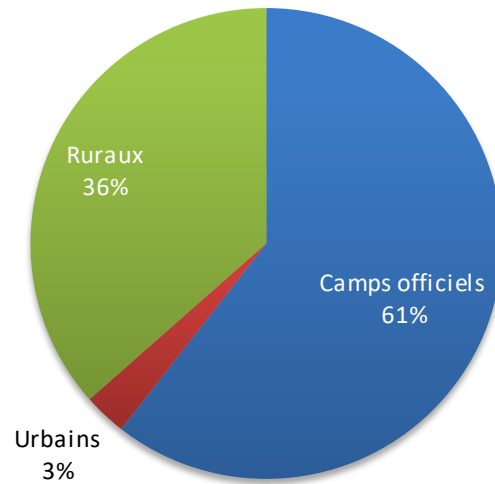

Par type de localité