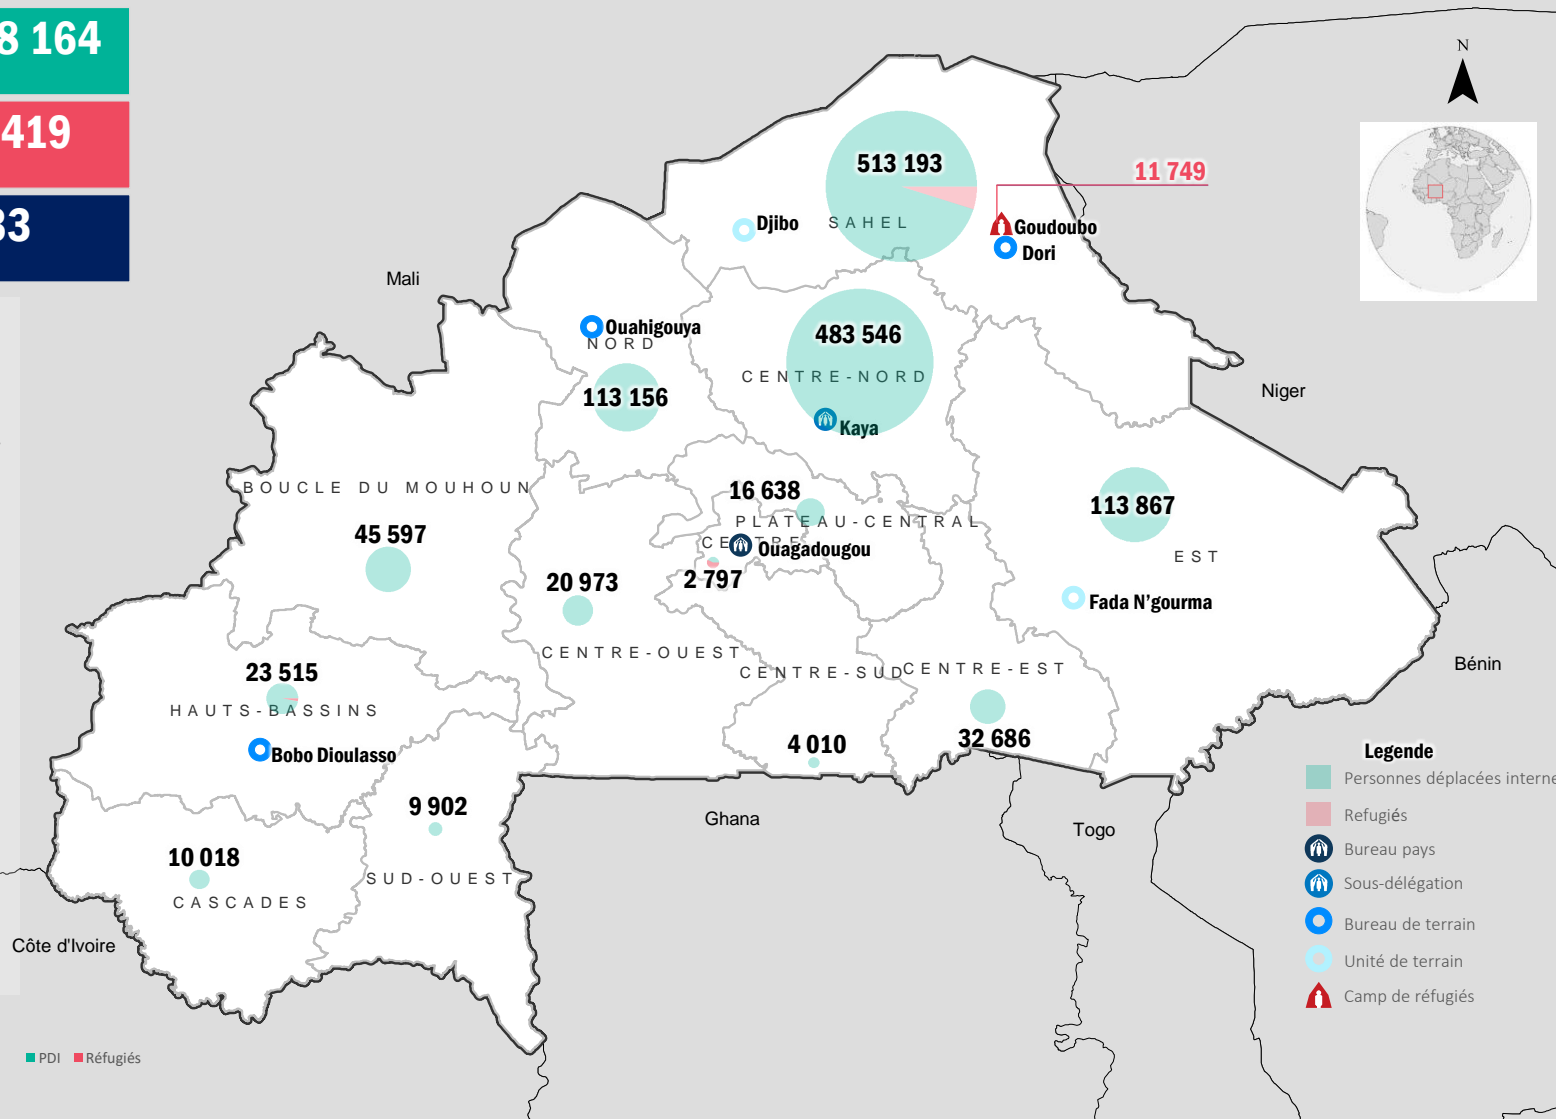

Personnes Déplacées Internes*	1 368 164
Réfugiés	22 419
Demandeurs d'asile	33

Les tendances clés du mois

- Le chiffre de déplacés internes date de Juillet 2021 et a augmenté de **4.10%** par rapport au mois de Juin 2021
- Dans la région du Sahel, dans la commune de Dori, Entre avril et Juin 2021, **1 274** potentiels demandeurs d'asile ont été identifiés malgré la fermeture officielle des frontières pour cause de pandémie du COVID-19
- 189** réfugiés ont été nouvellement enregistrés dans la base de données proGres du HCR durant le mois de juillet
- Pour plus d'informations sur les Personnes Déplacées Internes, veuillez consulter l'aperçu sur le lien: <https://data2.unhcr.org/en/documents/details/88141>

Les désignations et les limites administratives utilisées sur ce produit n'impliquent pas une reconnaissance officielle par l'Organisation des Nations Unies.

Date de création : 29 août 2021 - Sources : UNHCR proGres v4, données CONASUR