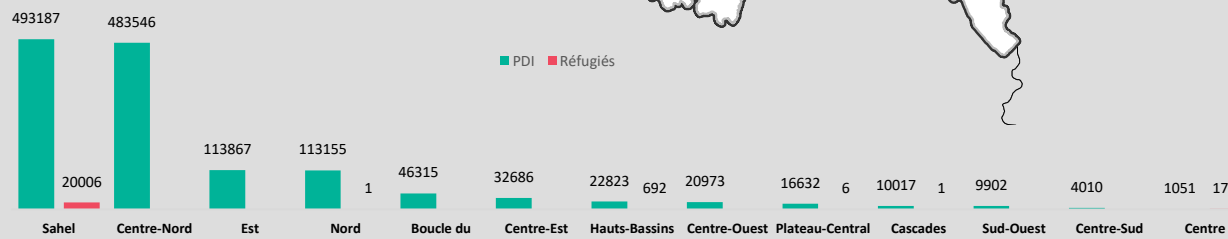

Personnes Déplacées Internes*	1 368 164
Réfugiés	22 419
Demandeurs d'asile	33

Les tendances clés du mois

- Le chiffre de déplacés internes date de Juillet 2021 et a augmenté de **4.10%** par rapport au mois de Juin 2021
- Dans la région du Sahel, dans la commune de Dori, Entre avril et Juin 2021, **1 274** potentiels demandeurs d'asile ont été identifiés malgré la fermeture officielle des frontières pour cause de pandémie du COVID-19
- 189** réfugiés ont été nouvellement enregistrés dans la base de données proGres du HCR durant le mois de juillet
- Pour plus d'informations sur les Personnes Déplacées Internes, veuillez consulter l'aperçu sur le lien: <https://data2.unhcr.org/en/documents/details/88141>