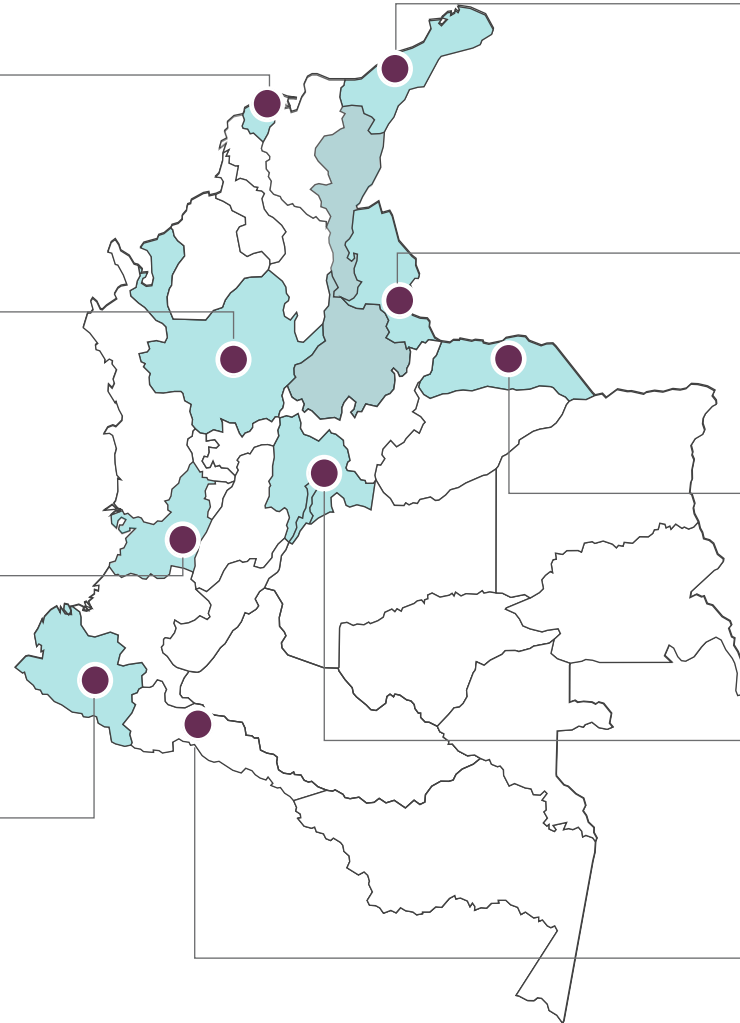

GIFMM COLOMBIA | PROTECCIÓN

PRESENCIA DEPARTAMENTAL Y COLÍDERES SECTOR

GIFMM
GRUPO INTERAGENCIAL SOBRE
FLUJOS MIGRATORIOS MIXTOS

RESPUESTA A VENEZOLANOS
Plataforma de Coordinación
para Refugiados y Migrantes
de Venezuela

- Presencia Sector de Protección
- Presencia GIFMM local
- Presencia GIFMM Satélite