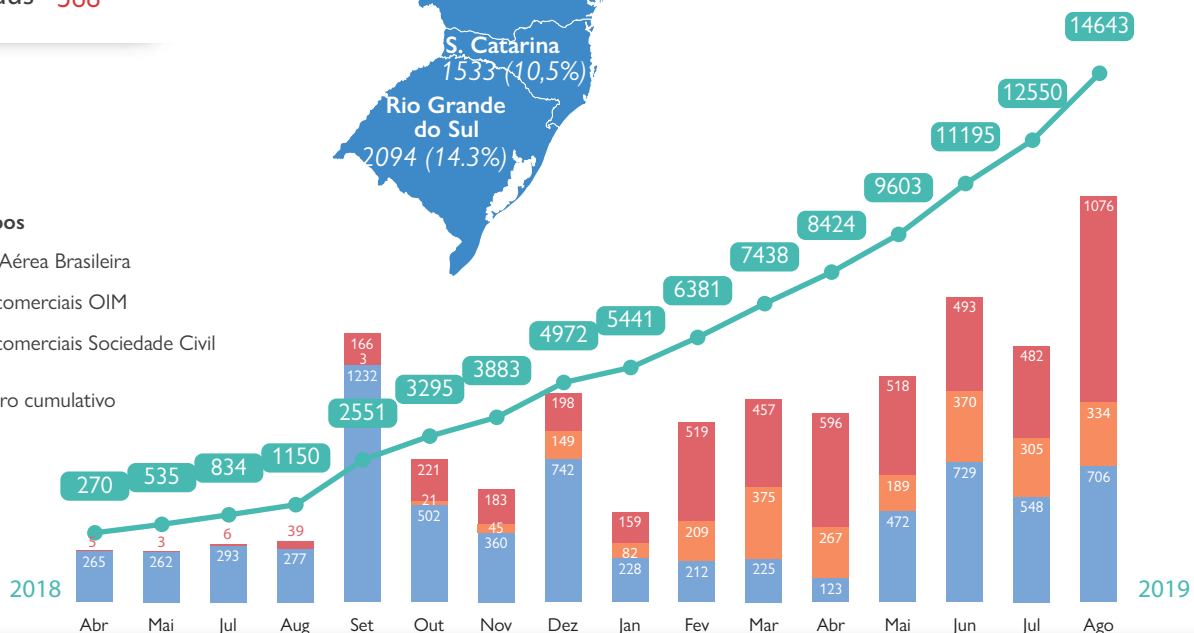

Tipos de voos

- Força Aérea Brasileira
- Voos comerciais OIM
- Voos comerciais Sociedade Civil
- Número cumulativo