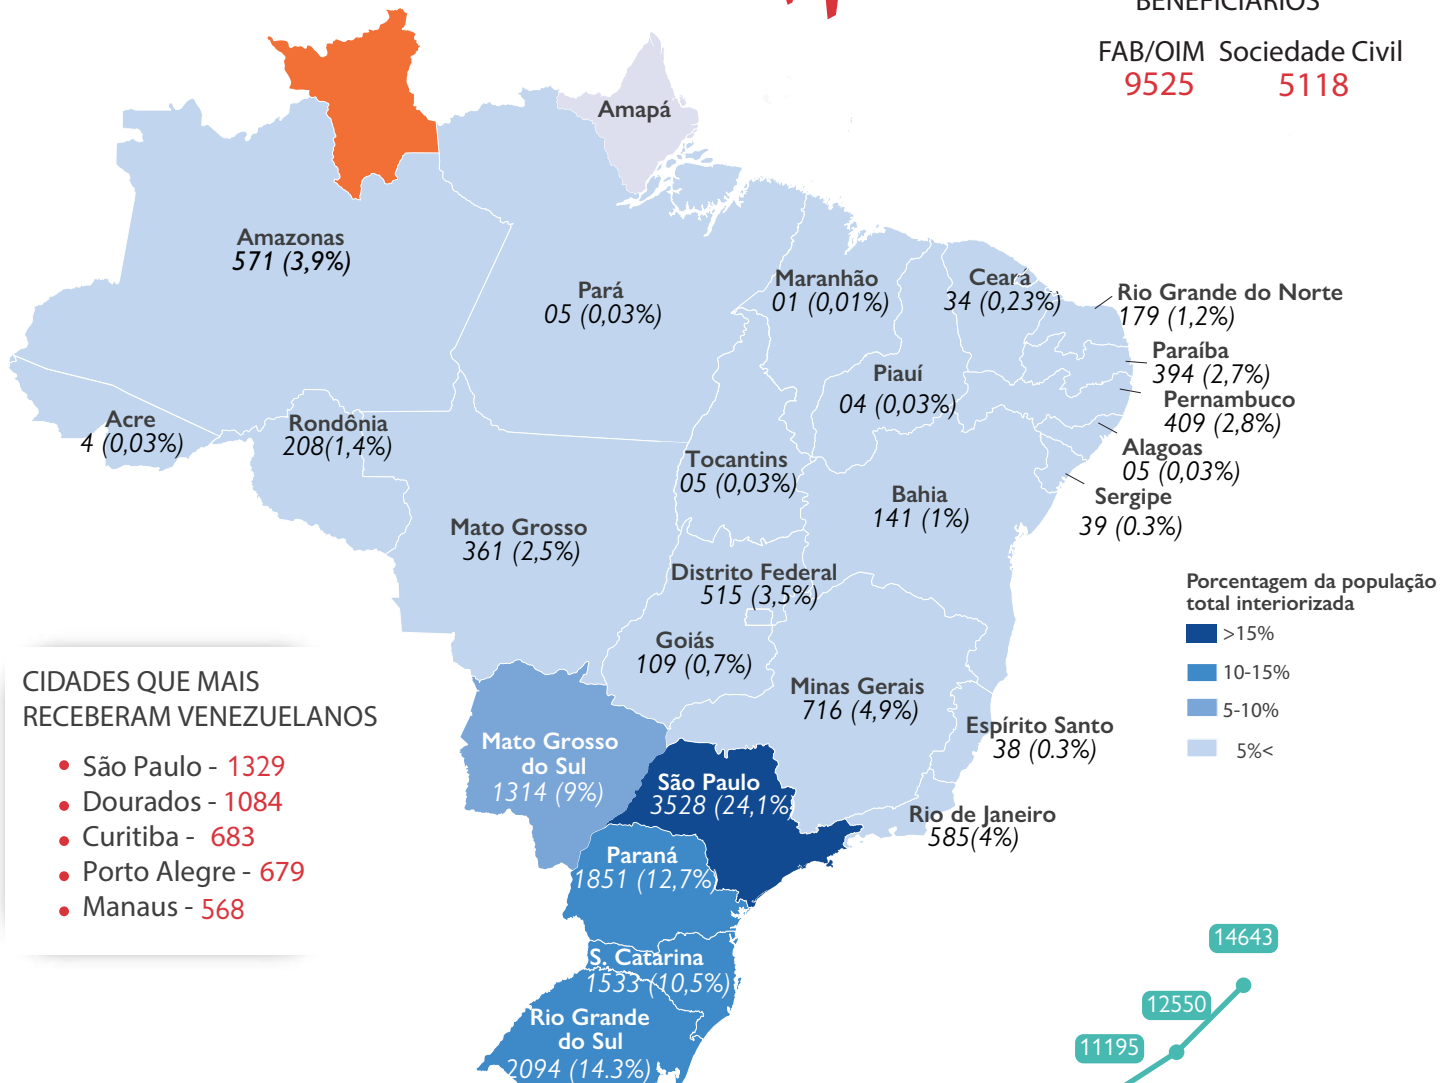

SUB-COMITÊ FEDERAL DE INTERIORIZAÇÃO

Deslocamentos assistidos de Venezuelanos

Brasil - Agosto/2019

TRANSPORTE DE ÔNIBUS

(Manaus/Ago 2019)

343

BENEFICIÁRIOS

TRANSPORTE AÉREO

14643

BENEFICIÁRIOS

FAB/OIM Sociedade Civil

9525

5118

CIDADES QUE MAIS RECEBERAM VENEZUELANOS

- São Paulo - 1329
- Dourados - 1084
- Curitiba - 683
- Porto Alegre - 679
- Manaus - 568

Tipos de voos