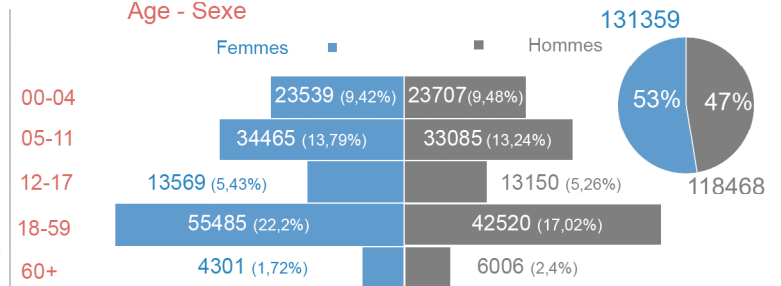

Situation des refugies nigériens, demandeurs d'asile, déplacés internes et retournés à Diffa

SITUATION GLOBALE : Menages - Individus - Age & Sexe

Menages - Individus

Age - Sexe

SITUATION GLOBALE : Origines - Ethnies

Origines

* Ce nombre (130019) représente les PDI et retournes

Ethnies

SITUATION GLOBALE : Educations - Occupations

Educations

Occupations

SITUATION GLOBALE : Repartition par region & evolution annuelle

Repartition par statut legal