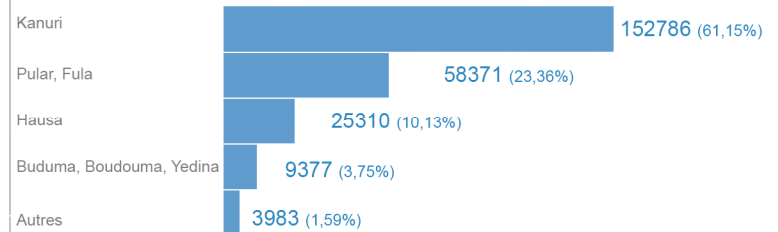

Situation des refugies nigériens, demandeurs d'asile, déplacés internes et retournés à Diffa

SITUATION GLOBALE : Menages - Individus - Age & Sexe

Menages - Individus

Age - Sexe

SITUATION GLOBALE : Origines - Ethnies

Origines

* Ce nombre (130019) représente les PDI et retournes

Ethnies

SITUATION GLOBALE : Educations - Occupations

Educations

Occupations

SITUATION GLOBALE : Repartition par region & evolution annuelle

Repartition par statut legal