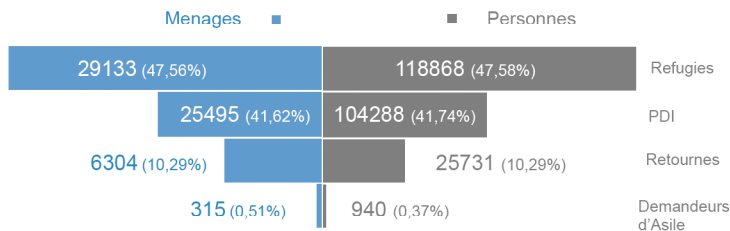

Situation des refugies nigériens, demandeurs d'asile, déplacés internes et retournés à Diffa

SITUATION GLOBALE : Menages - Individus - Age & Sexe

Menages - Individus

Age - Sexe

SITUATION GLOBALE : Origines - Ethnies

Origines

* Ce nombre (130019) représente les PDI et retournes

Ethnies

SITUATION GLOBALE : Educations - Occupations

Educations

Occupations

SITUATION GLOBALE : Repartition par region & evolution annuelle

Repartition par statut legal