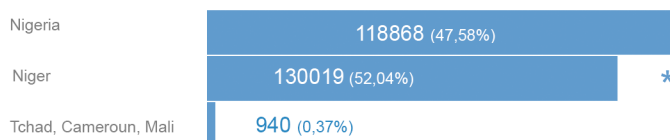

Situation des refugies nigériens, demandeurs d'asile, déplacés internes et retournés à Diffa

SITUATION GLOBALE : Menages - Individus - Age & Sexe

Menages - Individus

Age - Sexe

SITUATION GLOBALE : Origines - Ethnies

Origines

* Ce nombre (130019) représente les PDI et retournes

Ethnies

SITUATION GLOBALE : Educations - Occupations

Educations

Occupations

SITUATION GLOBALE : Repartition par region & evolution annuelle

Repartition par statut legal