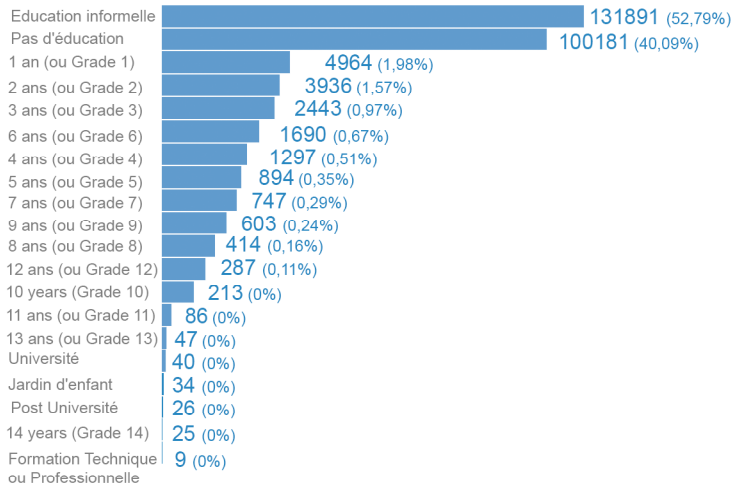

Situation des refugies nigériens, demandeurs d'asile, déplacés internes et retournés à Diffa

SITUATION GLOBALE : Menages - Individus - Age & Sexe

Menages - Individus

Age - Sexe

SITUATION GLOBALE : Origines - Ethnies

Origines

* Ce nombre (130019) représente les PDI et retournes

Ethnies

SITUATION GLOBALE : Educations - Occupations

Educations

Occupations

SITUATION GLOBALE : Repartition par region & evolution annuelle

Repartition par statut legal