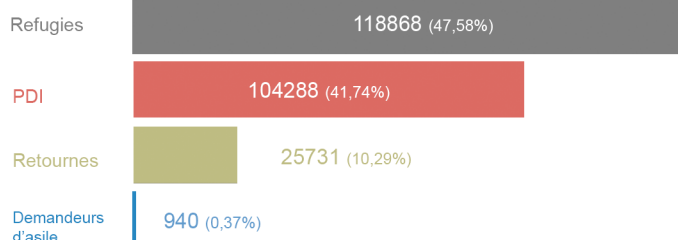

Situation des refugies nigériens, demandeurs d'asile, déplacés internes et retournés à Diffa

SITUATION GLOBALE : Menages - Individus - Age & Sexe

Menages - Individus

Age - Sexe

SITUATION GLOBALE : Origines - Ethnies

Origines

* Ce nombre (130019) représente les PDI et retournes

Ethnies

SITUATION GLOBALE : Educations - Occupations

Educations

Occupations

SITUATION GLOBALE : Repartition par region & evolution annuelle

Repartition par statut legal