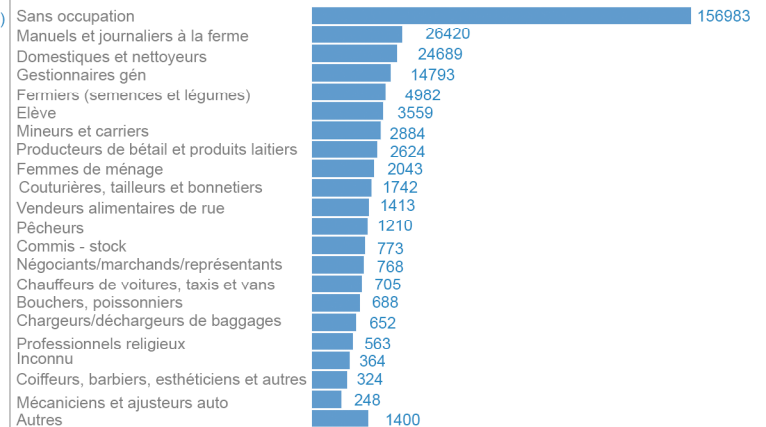

Situation des refugies nigériens, demandeurs d'asile, déplacés internes et retournés à Diffa

SITUATION GLOBALE : Menages - Individus - Age & Sexe

Menages - Individus

Age - Sexe

SITUATION GLOBALE : Origines - Ethnies

Origines

* Ce nombre (130019) représente les PDI et retournes

Ethnies

SITUATION GLOBALE : Educations - Occupations

Educations

Occupations

SITUATION GLOBALE : Repartition par region & evolution annuelle

Repartition par statut legal