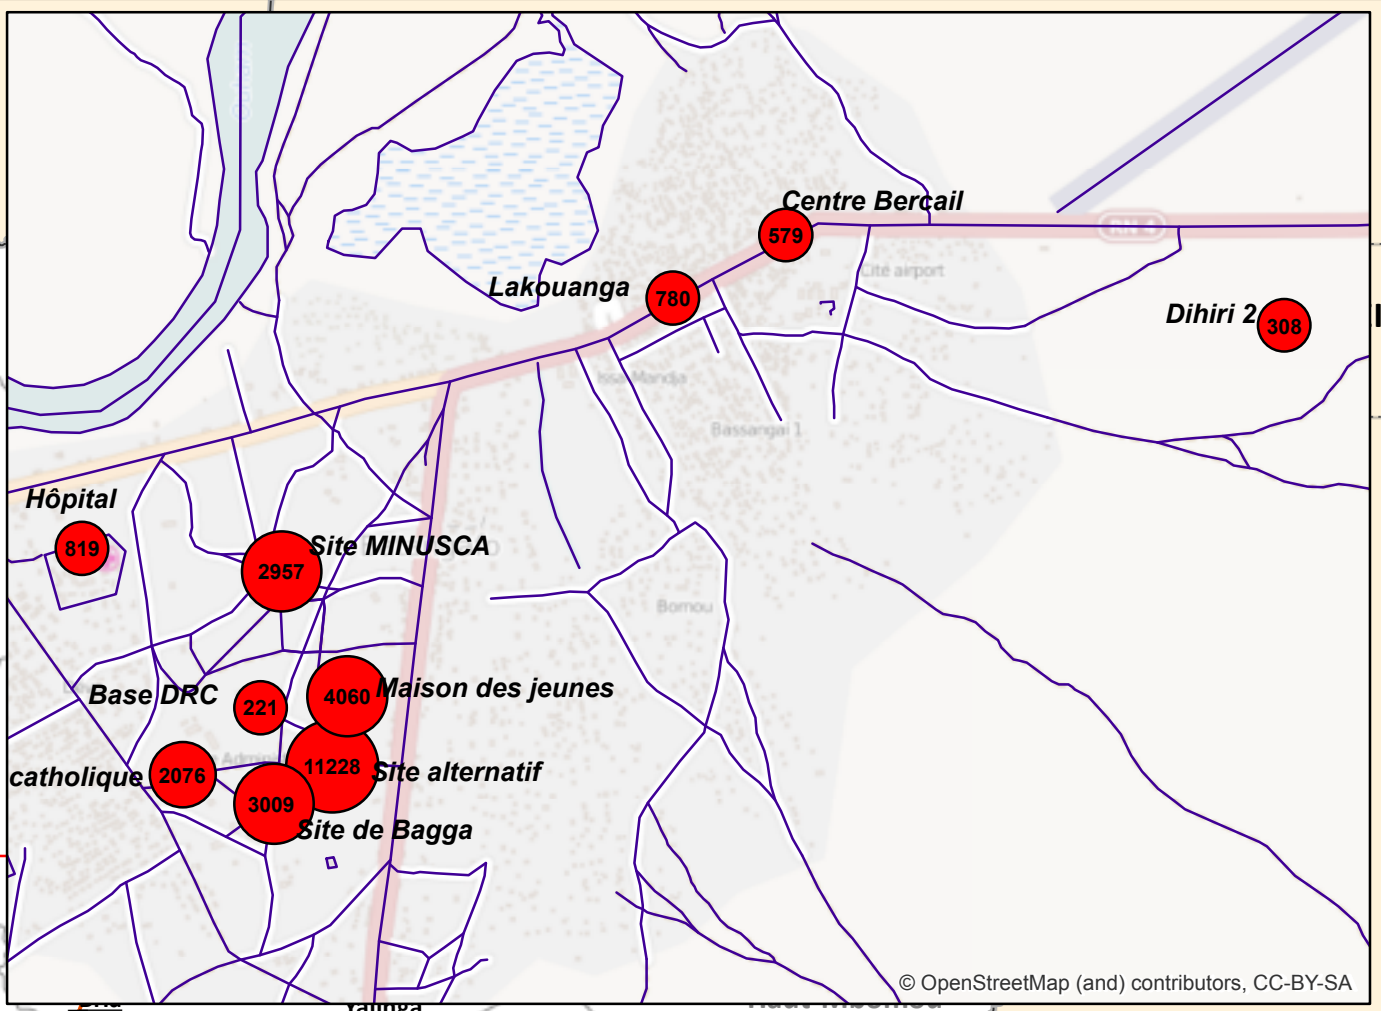

CMP: Sites IDPs RCA
du 03/03/2015

- Sites IDPs
- Chefs lieux préfecture
- Chefs lieux sous préfecture
- Routes nationales
- Préfectures de la RCA

TCHAD

CAMEROUN

RÉPUBLIQUE
DÉMOCRATIQUE
DU CONGO

CONGO

Note: Les données, désignations ou frontières utilisées dans cette carte ne sont pas garanties sans erreur et n'impliquent en aucun cas la responsabilité ni l'approbation des Nations Unies, de ses partenaires ou organisations associées.

Source: CMP RCA
Feedback: mokilomo@unhcr.org

© OpenStreetMap (and) contributors, CC-BY-SA

© OpenStreetMap (and) contributors, CC-BY-SA