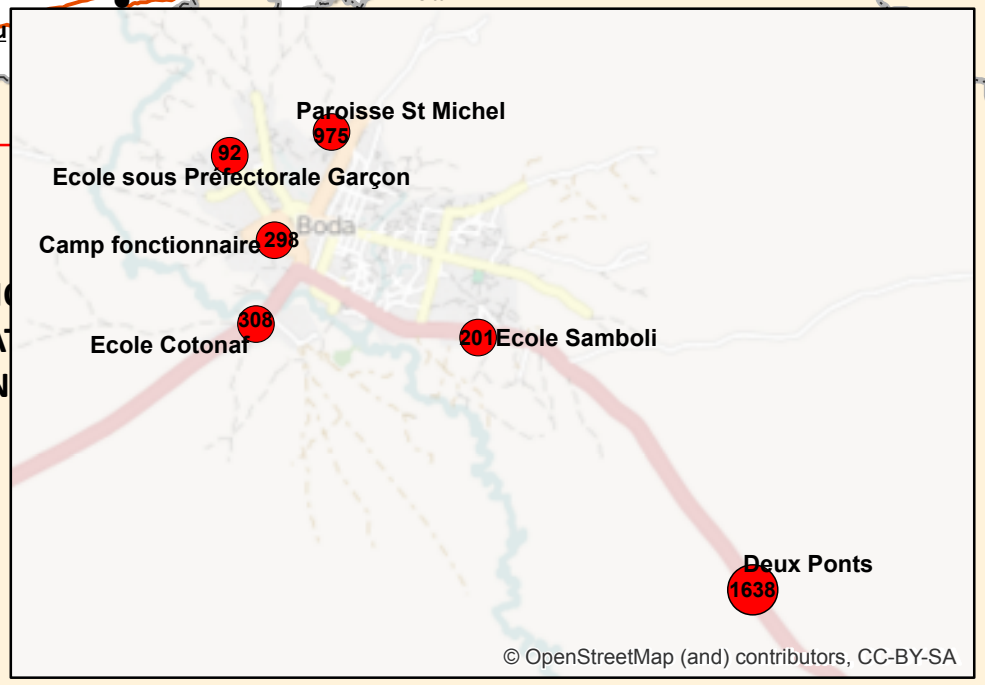

CMP: Sites IDPs RCA
du 03/03/2015

- Sites IDPs
- Chefs lieux préfecture
- Chefs lieux sous préfecture
- Routes nationales
- Préfectures de la RCA

TCHAD

CAMEROUN

RÉPUBLIQUE
DÉMOCRATIQUE
DU CONGO

CONGO

Note: Les données, désignations ou frontières utilisées dans cette carte ne sont pas garanties sans erreur et n'impliquent en aucun cas la responsabilité ni l'approbation des Nations Unies, de ses partenaires ou organisations associées.

Source: CMP RCA
Feedback: mokilomo@unhcr.org

© OpenStreetMap (and) contributors, CC-BY-SA

© OpenStreetMap (and) contributors, CC-BY-SA