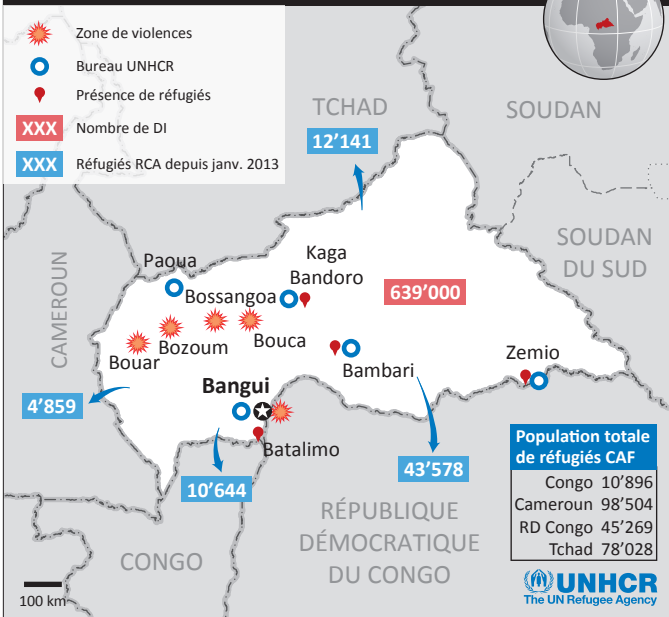

# RÉPUBLIQUE CENTRAFRICAINE

Zone de violences

Bureau UNHCR

Présence de réfugiés

XXX

Nombre de DI

XXX

Réfugiés RCA depuis janv. 2013

Sources de la carte : UNCS, UNHCR.

Les frontières et les noms indiqués et les désignations employées sur cette carte n'impliquent pas reconnaissance ou acceptation officielle par l'Organisation des Nations Unies. La frontière définitive entre la République du Soudan et la République du Soudan du Sud n'a pas encore été déterminée. Le statut final de la région d'Abyei n'est pas encore déterminé.

Carte créée le 18 décembre 2013.