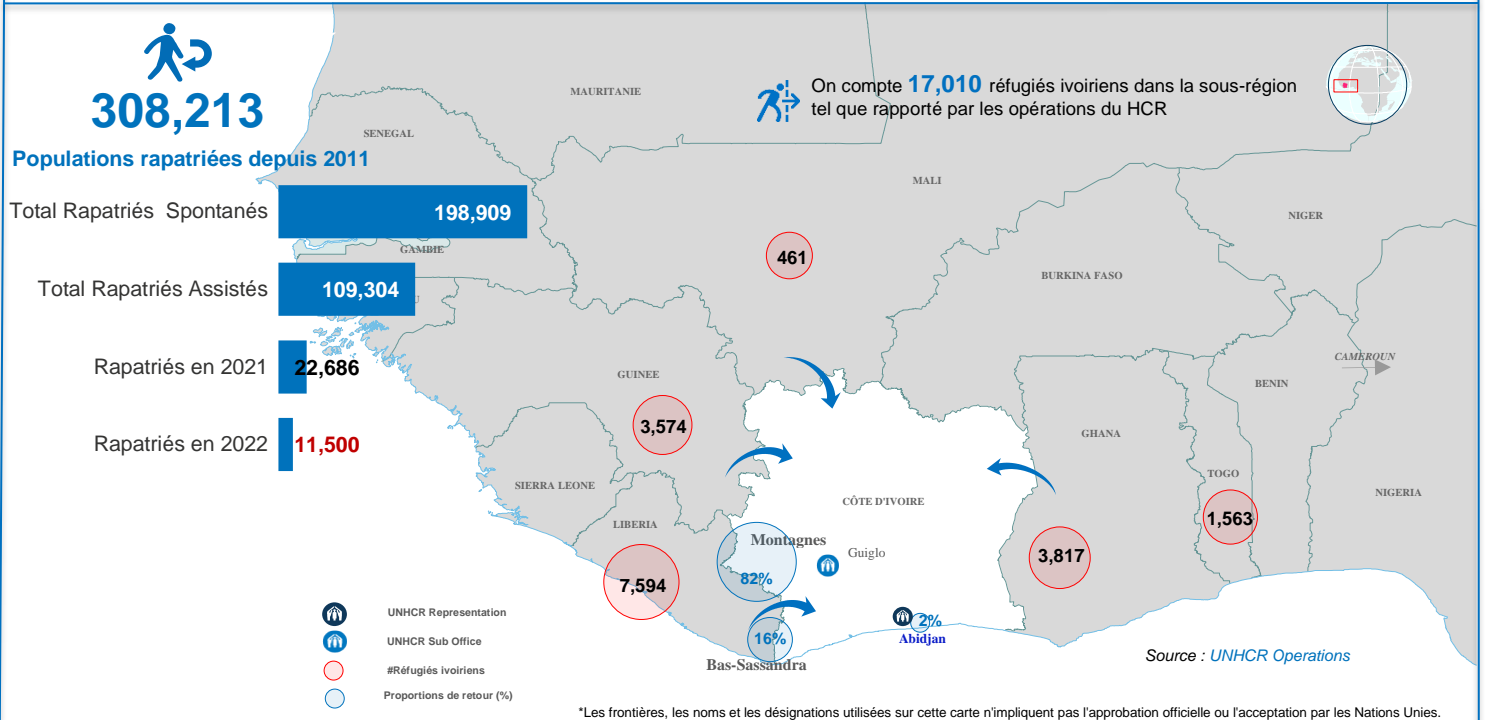

VUE D'ENSEMBLE DU RAPATRIEMENT VOLONTAIRE EN CÔTE D'IVOIRE ET DES REFUGIES IVOIRIENS DANS LA SOUS-REGION

**RAPATRIEMENT EN 2021**

Résumé : Population rapatriées en 2021

**22,445**

Personnes rapatriées

**6,063**

Ménages rapatriés

Pays de provenance des rapatriés en 2021

En 2021, on compte **22,445** rapatriés et **241** OoC\* soit au total **22,686** rapatriés assistés.

Les OoC sont constitués par : Libéria(213), Mali(14), Guinée(11), Ghana(2), Togo(1)

**RAPATRIEMENT EN 2022**

Résumé : Population rapatriées en 2022

**11,428**

Personnes rapatriées

**3,605**

Ménages rapatriés

Pays de provenance des rapatriés en 2022

Répartition des arrivées par mois en 2022

En 2022, on compte **11,428** rapatriés et **72** OoC\* soit au total **11,500** rapatriés assistés.

Les OoC sont constitués par : Libéria(66), Togo(2), Muritanie(1), Ghana(3)

Répartition des arrivées par Age et Genre en 2022