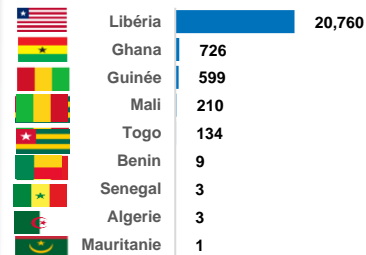

VUE D'ENSEMBLE DU RAPATRIEMENT VOLONTAIRE EN CÔTE D'IVOIRE ET DES REFUGIES IVOIRIENS DANS LA SOUS-REGION

**RAPATRIEMENT EN 2021**

Résumé : Population rapatriées en 2021

**22,445**

Personnes rapatriées

**6,063**

Ménages rapatriés

Pays de provenance des rapatriés en 2021

En 2021, on compte **22,445** rapatriés et **241** OoC\* soit au total **22,686** rapatriés assistés.

Les OoC sont constitués par : Libéria(213), Mali(14), Guinée(11), Ghana(2), Togo(1)

En 2022, on compte **11,428** rapatriés et **72** OoC\* soit au total **11,500** rapatriés assistés.

Les OoC sont constitués par : Libéria(66), Togo(2), Muritanie(1), Ghana(3)

Répartition des arrivées par Age et Genre en 2022