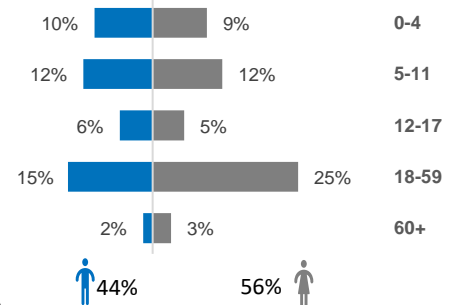

Ménages rapatriés

Pays de provenance des rapatriés en 2021

En 2021, on compte **22,445** rapatriés et **241** OoC\* soit au total **22,686** rapatriés assistés.

Les OoC sont constitués par : Libéria(213), Mali(14), Guinée(11), Ghana(2), Togo(1)

**RAPATRIEMENT EN 2022**

Résumé : Population rapatriées en 2022

**11,428**

Personnes rapatriées

**3,605**

Ménages rapatriés

Pays de provenance des rapatriés en 2022

Répartition des arrivées par mois en 2022

En 2022, on compte **11,428** rapatriés et **72** OoC\* soit au total **11,500** rapatriés assistés.

Les OoC sont constitués par : Libéria(66), Togo(2), Muritanie(1), Ghana(3)

Répartition des arrivées par Age et Genre en 2022