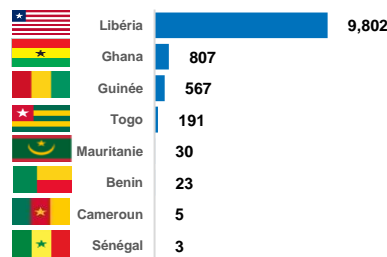

Ménages rapatriés

Pays de provenance des rapatriés en 2021

En 2021, on compte **22,445** rapatriés et **241** OoC\* soit au total **22,686** rapatriés assistés.

Les OoC sont constitués par : Libéria(213), Mali(14), Guinée(11), Ghana(2), Togo(1)

**RAPATRIEMENT EN 2022**

Résumé : Population rapatriées en 2022

**11,428**

Personnes rapatriées

**3,605**

Ménages rapatriés

Pays de provenance des rapatriés en 2022

Répartition des arrivées par mois en 2022

En 2022, on compte **11,428** rapatriés et **72** OoC\* soit au total **11,500** rapatriés assistés.

Les OoC sont constitués par : Libéria(66), Togo(2), Muritanie(1), Ghana(3)

Répartition des arrivées par Age et Genre en 2022