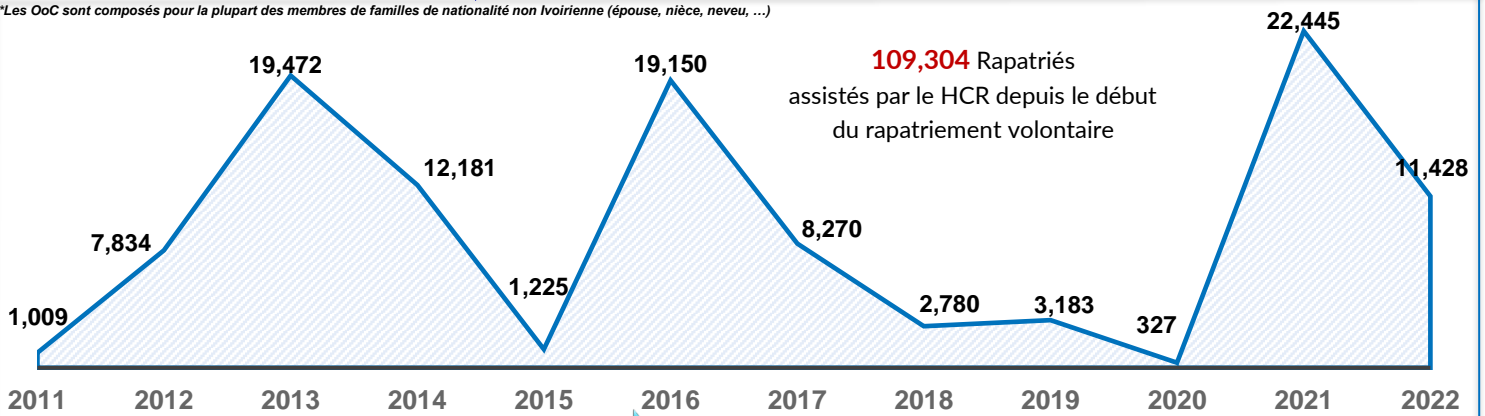

*Les OoC sont composés pour la plupart des membres de familles de nationalité non ivoirienne (épouse, nièce, neveu, ...)