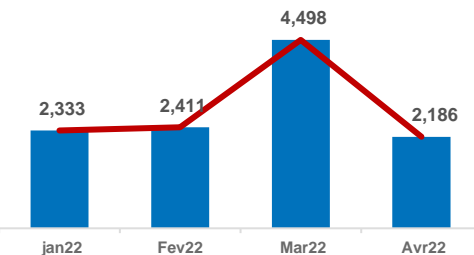

Ménages rapatriés

Pays de provenance des rapatriés en 2021

En 2021, on compte **22,445** rapatriés et **241** OoC\* soit au total **22,686** rapatriés assistés.

Les OoC sont constitués par : Libéria(213), Mali(14), Guinée(11), Ghana(2), Togo(1)

**RAPATRIEMENT EN 2022**

Résumé : Population rapatriées en 2022

**11,428**

Personnes rapatriées

**3,605**

Ménages rapatriés

Pays de provenance des rapatriés en 2022

Répartition des arrivées par mois en 2022

En 2022, on compte **11,428** rapatriés et **72** OoC\* soit au total **11,500** rapatriés assistés.

Les OoC sont constitués par : Libéria(66), Togo(2), Muritanie(1), Ghana(3)

Répartition des arrivées par Age et Genre en 2022