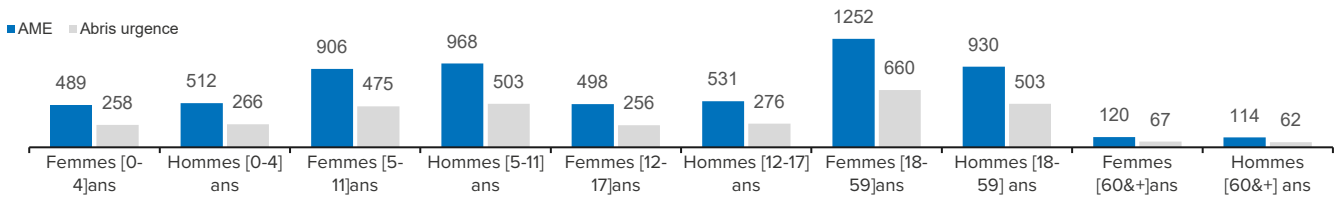

3 472

Individus atteints
par la distribution
d'abris

Wash

14

Litres d'eau par jour
et par personnes au
camp de Goudoubou

Abris (tous types) construits par province durant le mois

Articles Ménagers Essentiels (AME) distribués par province durant le mois

Répartition âge et sexe des bénéficiaires de l'assistance Abris et AME en termes d'individus

Bénéficiaires par sexe

Réalisations par partenaires durant le mois

Modalité de distribution AME

Tendances cumulées depuis le début de l'année 2021 par rapport à la cible