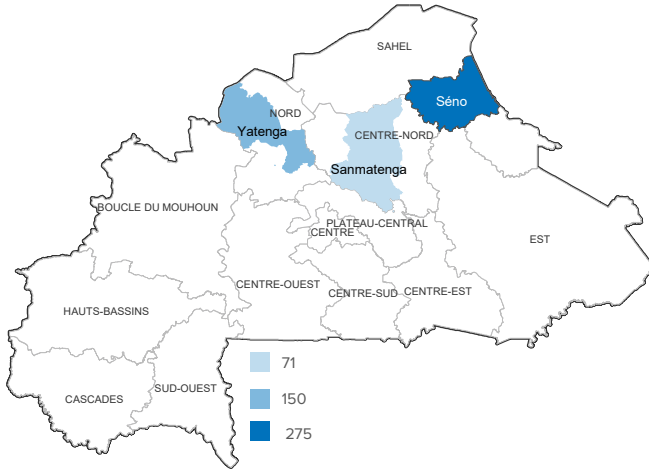

3 472

Individus atteints
par la distribution
d'abris

Wash

14

Litres d'eau par jour
et par personnes au
camp de Goudoubou

Abris (tous types) construits par province durant le mois

Articles Ménagers Essentiels (AME) distribués par province durant le mois

Répartition âge et sexe des bénéficiaires de l'assistance Abris et AME en termes d'individus

Bénéficiaires par sexe

Réalisations par partenaires durant le mois

Modalité de distribution AME

Tendances cumulées depuis le début de l'année 2021 par rapport à la cible

Abris (Tout types) : résultats vs cible par région

AME (Tout types) : résultats vs cible par région