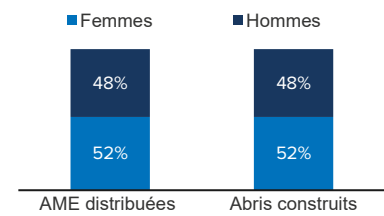

3 472

Individus atteints
par la distribution
d'abris

Wash

14

Litres d'eau par jour
et par personnes au
camp de Goudoubou

Abris (tous types) construits par province durant le mois

Articles Ménagers Essentiels (AME) distribués par province durant le mois

Répartition âge et sexe des bénéficiaires de l'assistance Abris et AME en termes d'individus

Bénéficiaires par sexe

Réalisations par partenaires durant le mois

Modalité de distribution AME

Tendances cumulées depuis le début de l'année 2021 par rapport à la cible