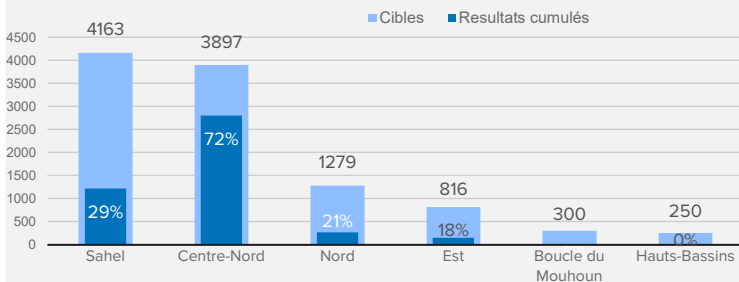

3 472

Individus atteints
par la distribution
d'abris

Wash

14

Litres d'eau par jour
et par personnes au
camp de Goudoubou

Abris (tous types) construits par province durant le mois

Articles Ménagers Essentiels (AME) distribués par province durant le mois

Répartition âge et sexe des bénéficiaires de l'assistance Abris et AME en termes d'individus

Bénéficiaires par sexe

Réalisations par partenaires durant le mois

Modalité de distribution AME

Tendances cumulées depuis le début de l'année 2021 par rapport à la cible

Abris (Tout types) : résultats vs cible par région

AME (Tout types) : résultats vs cible par région