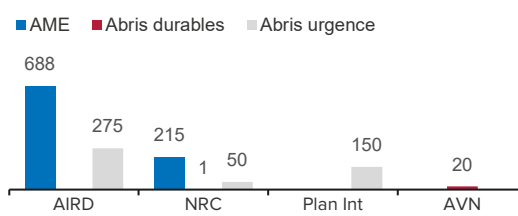

3 472

Individus atteints
par la distribution
d'abris

Wash

14

Litres d'eau par jour
et par personnes au
camp de Goudoubou

Abris (tous types) construits par province durant le mois

Articles Ménagers Essentiels (AME) distribués par province durant le mois

Répartition âge et sexe des bénéficiaires de l'assistance Abris et AME en termes d'individus

Bénéficiaires par sexe

Réalisations par partenaires durant le mois

Modalité de distribution AME

Tendances cumulées depuis le début de l'année 2021 par rapport à la cible

Abris (Tout types) : résultats vs cible par région

AME (Tout types) : résultats vs cible par région