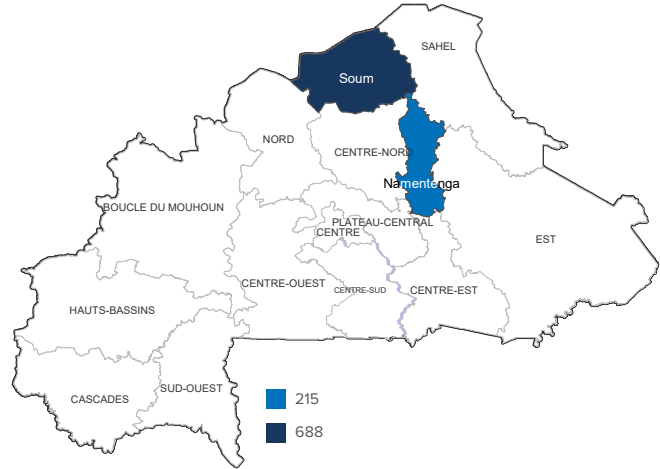

3 472

Individus atteints
par la distribution
d'abris

Wash

14

Litres d'eau par jour
et par personnes au
camp de Goudoubou

Abris (tous types) construits par province durant le mois

Articles Ménagers Essentiels (AME) distribués par province durant le mois

Répartition âge et sexe des bénéficiaires de l'assistance Abris et AME en termes d'individus

Bénéficiaires par sexe

Réalisations par partenaires durant le mois

Modalité de distribution AME

Tendances cumulées depuis le début de l'année 2021 par rapport à la cible

Abris (Tout types) : résultats vs cible par région

AME (Tout types) : résultats vs cible par région