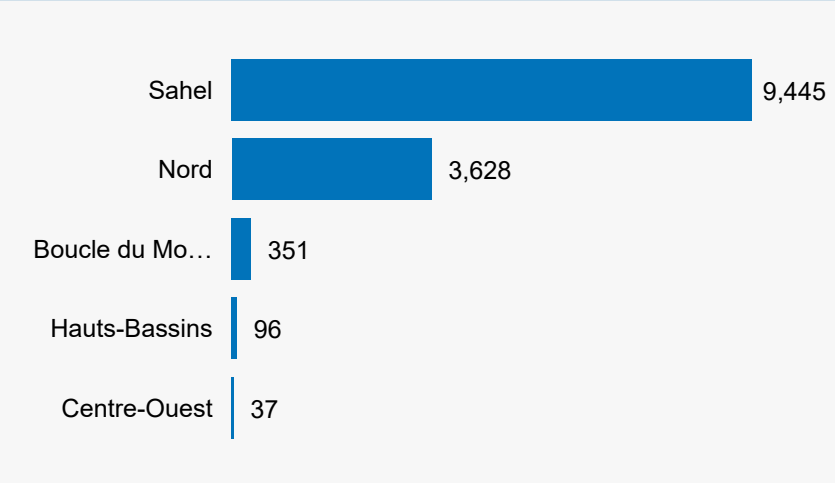

Profil des ressortissants - Burkina Faso

Population totale de Mauritanien au Mali	Total avec statut Active	Total avec statut Hold	Total avec statut Inactive	Total avec statut Closed
13,997	13,080	2	7	908

 # Ménages	 # Active et Hold	 # Enregistrés avec Biométrie	 # Avec Besoins Spécifiques	# Avec Documents
4,136	13,082	2,166	11,478	2,537

Top 5 des Régions d'Origine au Mali

Top 5 des Régions de résidence au Mali