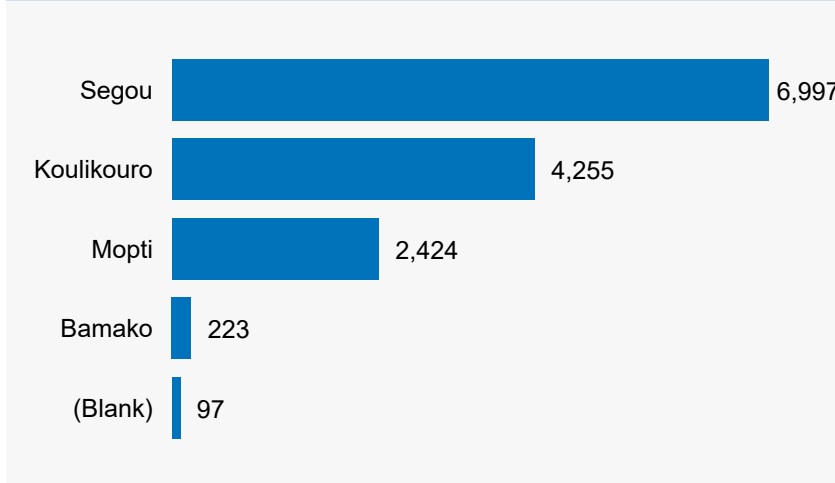

Profil des ressortissants - Burkina Faso

Population totale de Mauritanien au Mali	Total avec statut Active	Total avec statut Hold	Total avec statut Inactive	Total avec statut Closed
13,997	13,080	2	7	908

 # Ménages	 # Active et Hold	 # Enregistrés avec Biométrie	 # Avec Besoins Spécifiques	# Avec Documents
4,136	13,082	2,166	11,478	2,537

Top 5 des Régions d'Origine au Mali

Top 5 des Régions de résidence au Mali