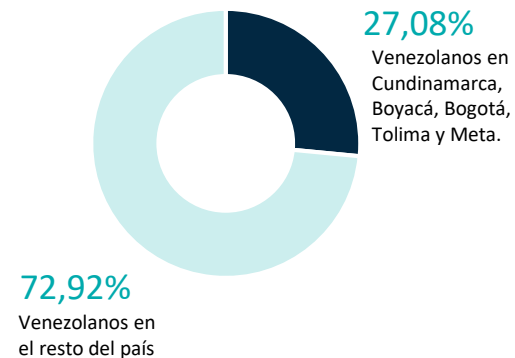

- El **27,08%** de los venezolanos en el país se concentran en los departamentos de Cundinamarca, Boyacá, Tolima, Meta y en el Distrito Capital de Bogotá. Esta última ciudad representa el **19,52%** de la concentración a nivel nacional, según cifras de Migración Colombia*.
- El municipio de Soacha (Cundinamarca) representa el **1,52%** de la concentración a nivel nacional y se ubica en la **posición 14** de los lugares en Colombia con mayor presencia de venezolanos, superando otras ciudades de mayor extensión.
- **11.250** venezolanos en Soacha cuentan con PEP.
- **217.347** venezolanos en Bogotá cuentan con PEP.

Venezolanos con PEP por género y rango de edad** Bogotá

% de Venezolanos en Bogotá y Región

Porcentaje del total de venezolanos en el país

Mapa departamentos de cobertura