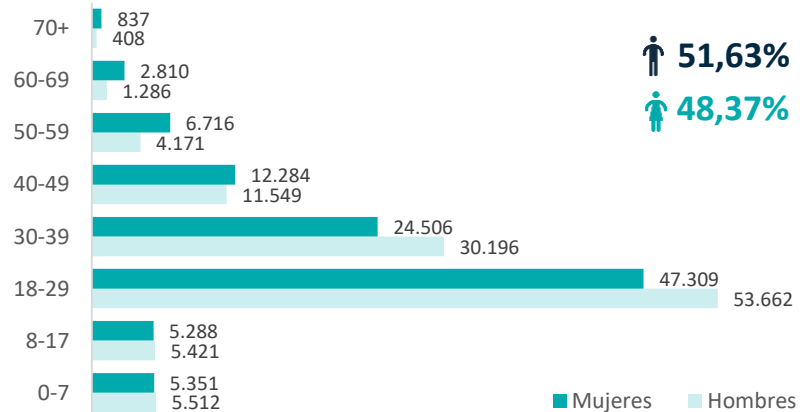

- El **27,08%** de los venezolanos en el país se concentran en los departamentos de Cundinamarca, Boyacá, Tolima, Meta y en el Distrito Capital de Bogotá. Esta última ciudad representa el **19,52%** de la concentración a nivel nacional, según cifras de Migración Colombia*.
- El municipio de Soacha (Cundinamarca) representa el **1,52%** de la concentración a nivel nacional y se ubica en la **posición 14** de los lugares en Colombia con mayor presencia de venezolanos, superando otras ciudades de mayor extensión.
- **11.250** venezolanos en Soacha cuentan con PEP.
- **217.347** venezolanos en Bogotá cuentan con PEP.

Venezolanos con PEP por género y rango de edad** Bogotá

% de Venezolanos en Bogotá y Región

Porcentaje del total de venezolanos en el país

Mapa departamentos de cobertura