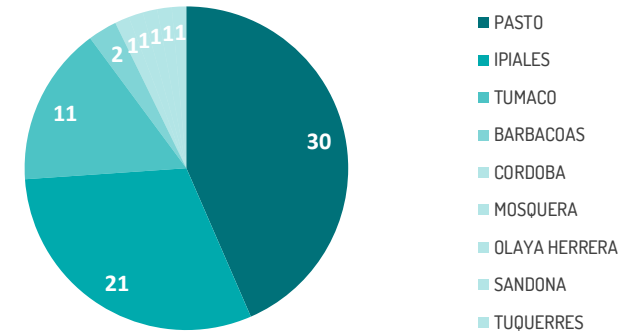

919.083 Casos confirmados en Colombia
19.797 Casos confirmados en Nariño

9.677 Mujeres

10.120 Hombres

■ Refugiados y Migrantes en Nariño
■ Pruebas aplicadas

COVID-19 | Refugiados y Migrantes en Nariño**

404 Pruebas COVID-19 aplicadas a refugiados y migrantes

69 Casos Confirmados

25 Mujeres

44 Hombres

Resultados COVID-19

■ Probables ■ Descartado ■ Confirmados

Casos confirmados por municipio

Cuadro comparativo de casos positivos COVID-19 de acuerdo a la nacionalidad

● Pruebas realizadas ● Casos confirmados