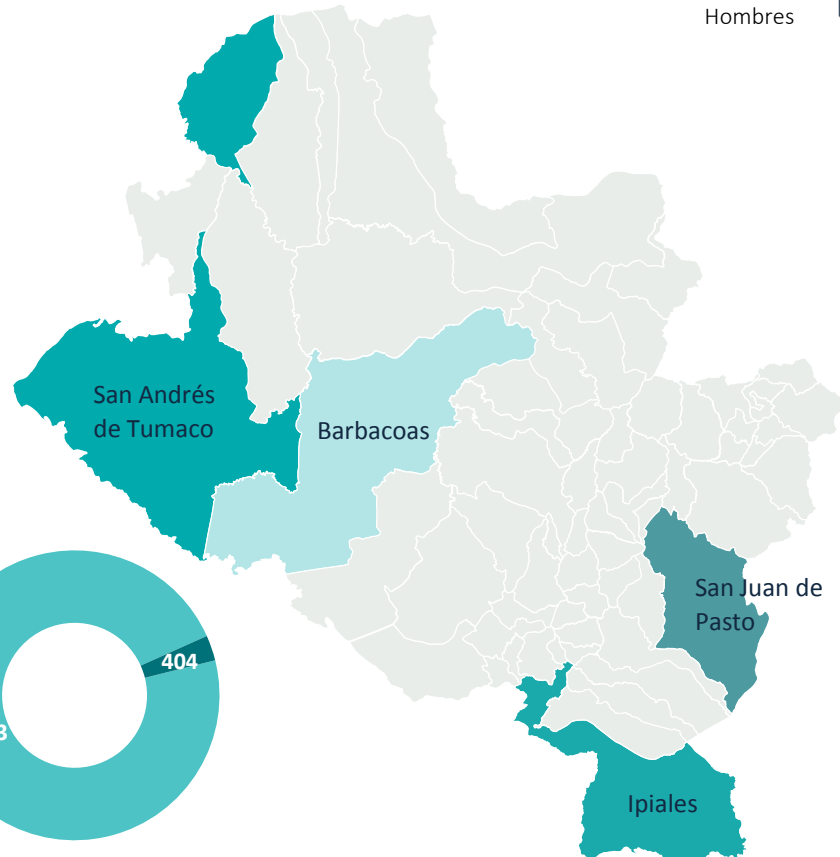

NARIÑO | SITUACIÓN COVID-19

Octubre 2020

GIFMM
GRUPO INTERAGENCIAL SOBRE
FLUJOS MIGRATORIOS MIXTOS

**RESPUESTA A
VENEZOLANOS**
Plataforma de Coordinación
para Refugiados y Migrantes
de Venezuela

COVID-19 Nariño*

919.083 Casos confirmados en Colombia
19.797 Casos confirmados en Nariño

9.677 Mujeres

10.120 Hombres

■ Refugiados y Migrantes en Nariño
■ Pruebas aplicadas

COVID-19 | Refugiados y Migrantes en Nariño**

404 Pruebas COVID-19 aplicadas a refugiados y migrantes

69 Casos Confirmados

25 Mujeres

44 Hombres

Resultados COVID-19

■ Probables ■ Descartado ■ Confirmados

Casos confirmados por municipio

Cuadro comparativo de casos positivos COVID-19 de acuerdo a la nacionalidad