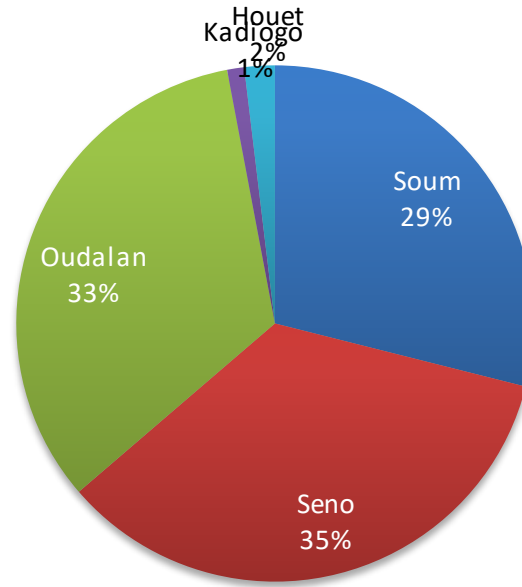

Répartition par province