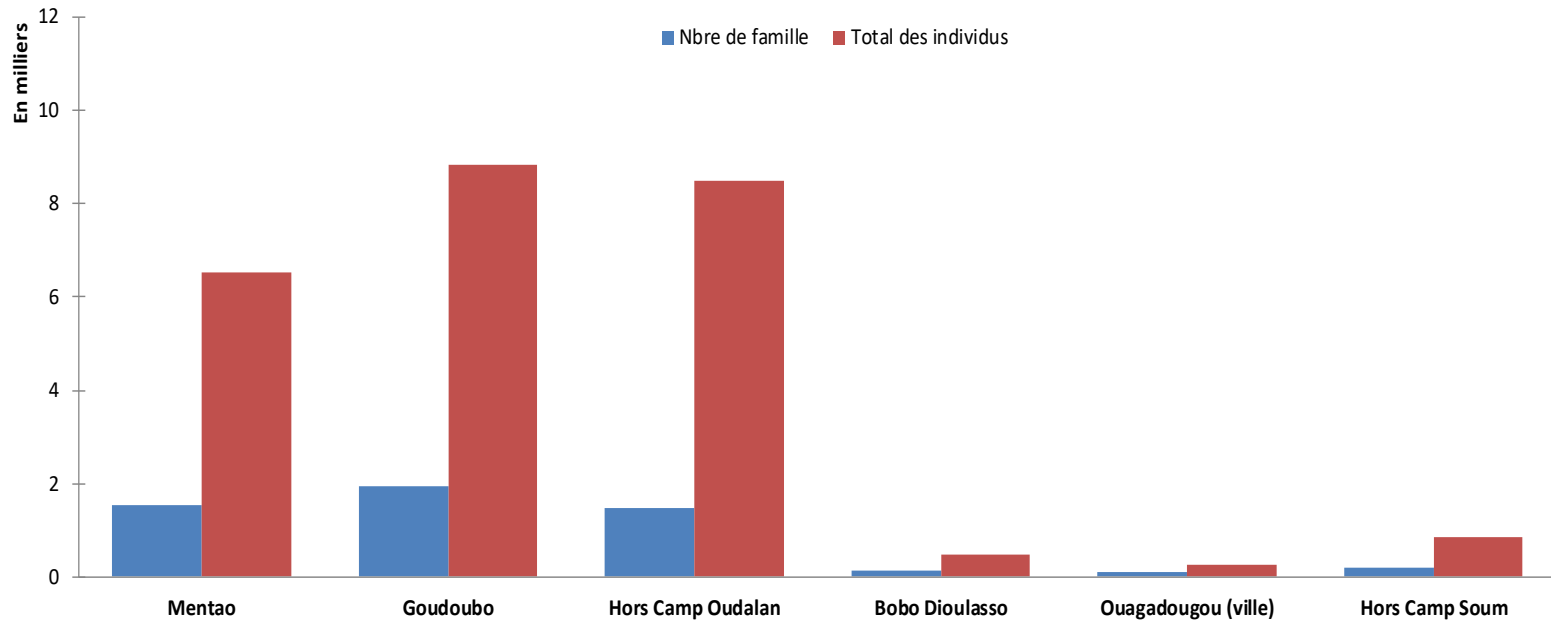

## Réfugiés Maliens au Burkina Faso au 29 février 2020

Localités	Nbre de famille	Total des individus
<b>Mentao</b>	1 537	6 514
<b>Goudoubo</b>	1 937	8 843
<b>Hors Camp Oudalan</b>	1 468	8 483
<b>Bobo Dioulasso</b>	143	484
<b>Ouagadougou (ville)</b>	96	270
<b>Hors Camp Soum</b>	190	848
<b>Grand Total</b>	<b>5 371</b>	<b>25 442</b>

**NB :** **15 357** réfugiés vivent dans les 2 camps du Burkina Faso contre **9 331** dans les villages de la province de l'Oudalan et du Soum (Sahel) et **754** en zones urbaines (Ouagadougou, Bobo-Dioulasso)

# Par localité

# Par type de localité