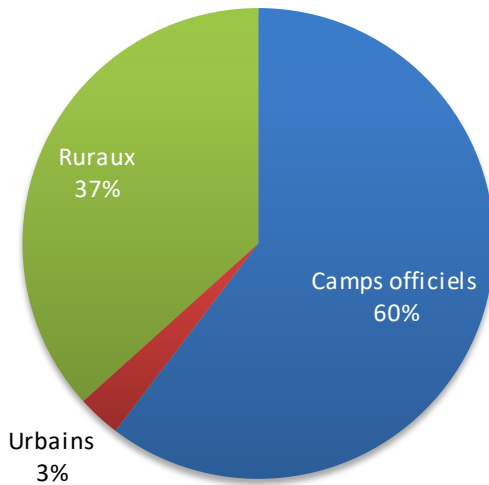

Par localité

Par type de localité