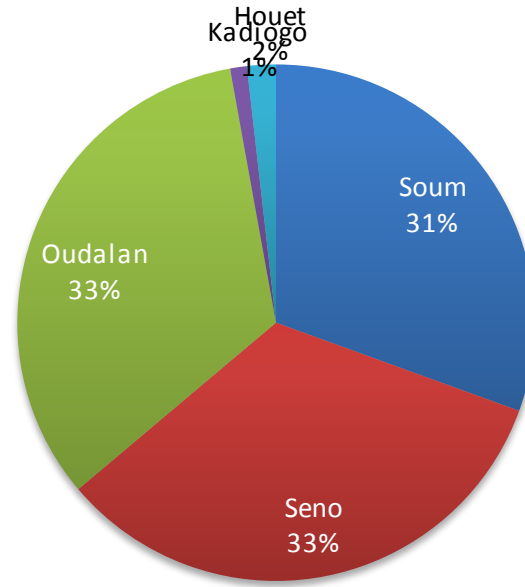

Répartition par province