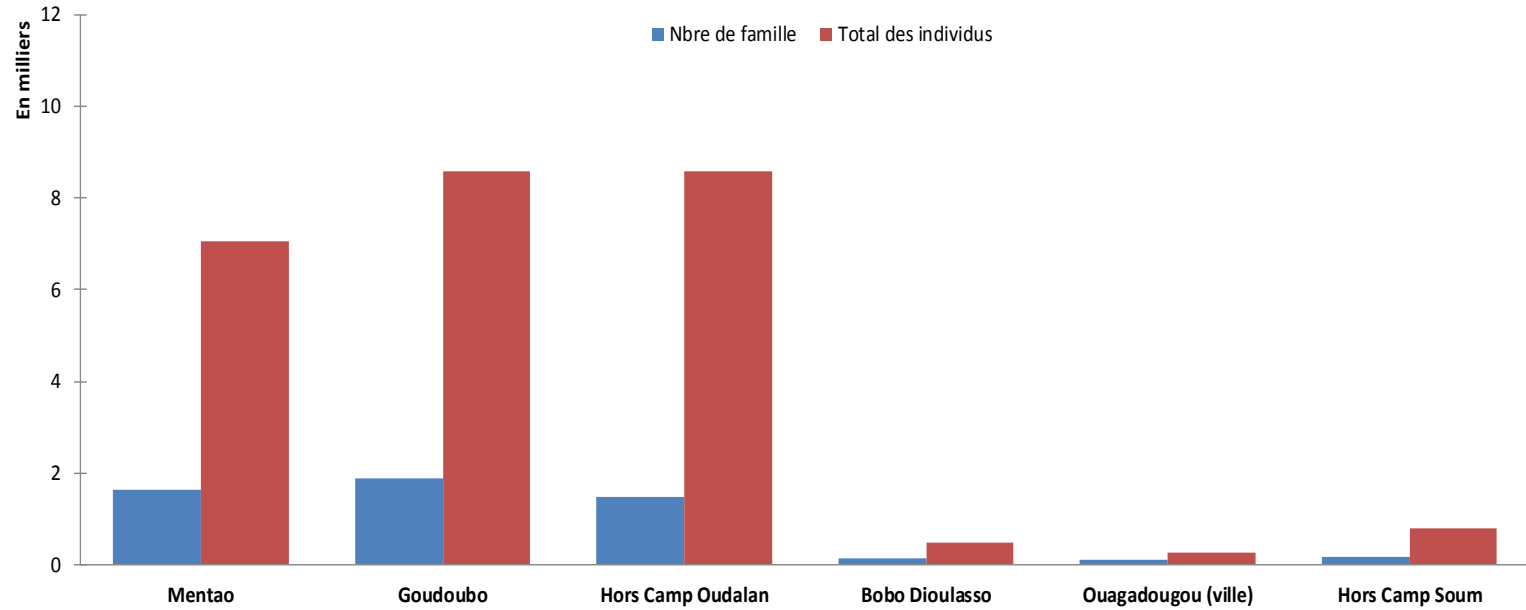

Réfugiés Maliens au Burkina Faso au 31 juillet 2019

Localités	Nbre de famille	Total des individus
Mentao	1,637	7,067
Goudoubo	1,886	8,576
Hors Camp Oudalan	1,483	8,579
Bobo Dioulasso	142	464
Ouagadougou (ville)	94	268
Hors Camp Soum	179	800
Grand Total	5,421	25,754

NB : **15,643** réfugiés vivent dans les 2 camps du Burkina Faso contre **9,379** dans les villages de la province de l'Oudalan et du Soum (Sahel) et **732** en zones urbaines (Ouagadougou, Bobo-Dioulasso)

Par localité

Par type de localité

Répartition par province

Répartition par sexe et tranches d'âge