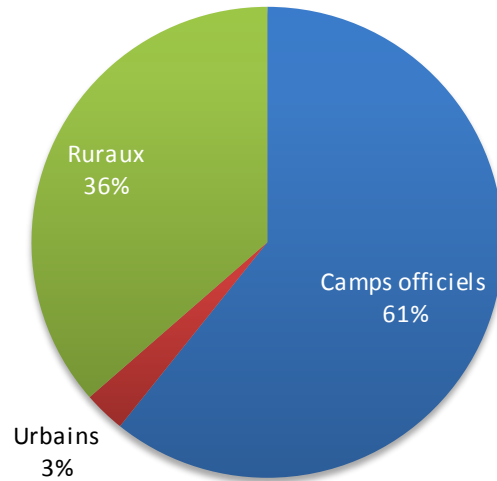

Par type de localité