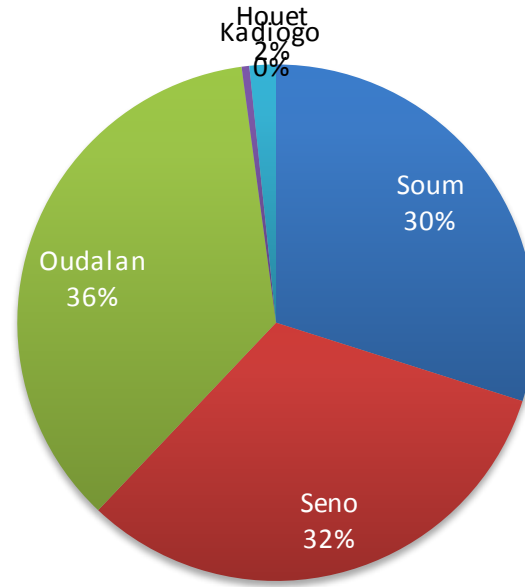

Réfugiés Maliens au Burkina Faso au 31 août 2018

Localités	Nbre de famille	Total des individus
Mentao	1,530	6,494
Goudoubo	1,780	7,843
Hors Camp Oudalan	1,540	8,735
Bobo Dioulasso	125	402
Ouagadougou (ville)	46	117
Hors Camp Soum	183	803
Grand Total	5,204	24,394

NB : *14,337* réfugiés vivent dans les 2 camps du Burkina Faso contre *9,538* dans les villages de la province de l'Oudalan et du Soum (Sahel) et *519* en zones urbaines (Ouagadougou, Bobo-Dioulasso)

Par localité

Par type de localité

Répartition par province

Répartition par sexe et tranches d'âge