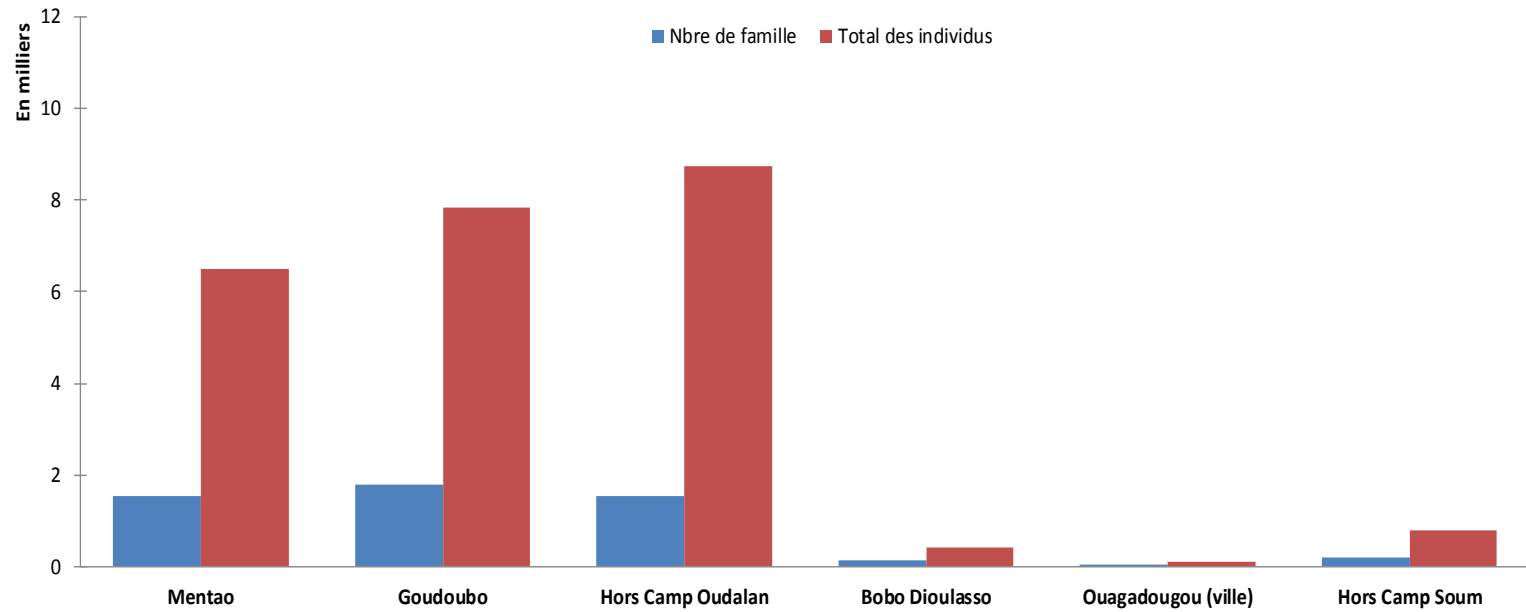

Réfugiés Maliens au Burkina Faso au 31 août 2018

Localités	Nbre de famille	Total des individus
Mentao	1,530	6,494
Goudoubo	1,780	7,843
Hors Camp Oudalan	1,540	8,735
Bobo Dioulasso	125	402
Ouagadougou (ville)	46	117
Hors Camp Soum	183	803
Grand Total	5,204	24,394

NB : *14,337* réfugiés vivent dans les 2 camps du Burkina Faso contre *9,538* dans les villages de la province de l'Oudalan et du Soum (Sahel) et *519* en zones urbaines (Ouagadougou, Bobo-Dioulasso)

Par localité

Par type de localité

Répartition par province

Répartition par sexe et tranches d'âge