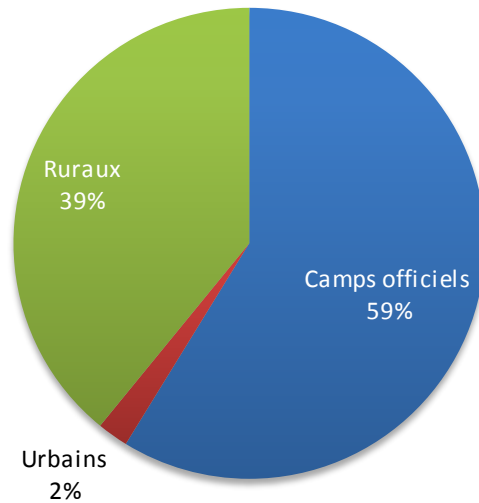

Réfugiés Maliens au Burkina Faso au 31 août 2018

Localités	Nbre de famille	Total des individus
Mentao	1,530	6,494
Goudoubo	1,780	7,843
Hors Camp Oudalan	1,540	8,735
Bobo Dioulasso	125	402
Ouagadougou (ville)	46	117
Hors Camp Soum	183	803
Grand Total	5,204	24,394

NB : *14,337* réfugiés vivent dans les 2 camps du Burkina Faso contre *9,538* dans les villages de la province de l'Oudalan et du Soum (Sahel) et *519* en zones urbaines (Ouagadougou, Bobo-Dioulasso)

Par localité

Par type de localité

Répartition par province

Répartition par sexe et tranches d'âge