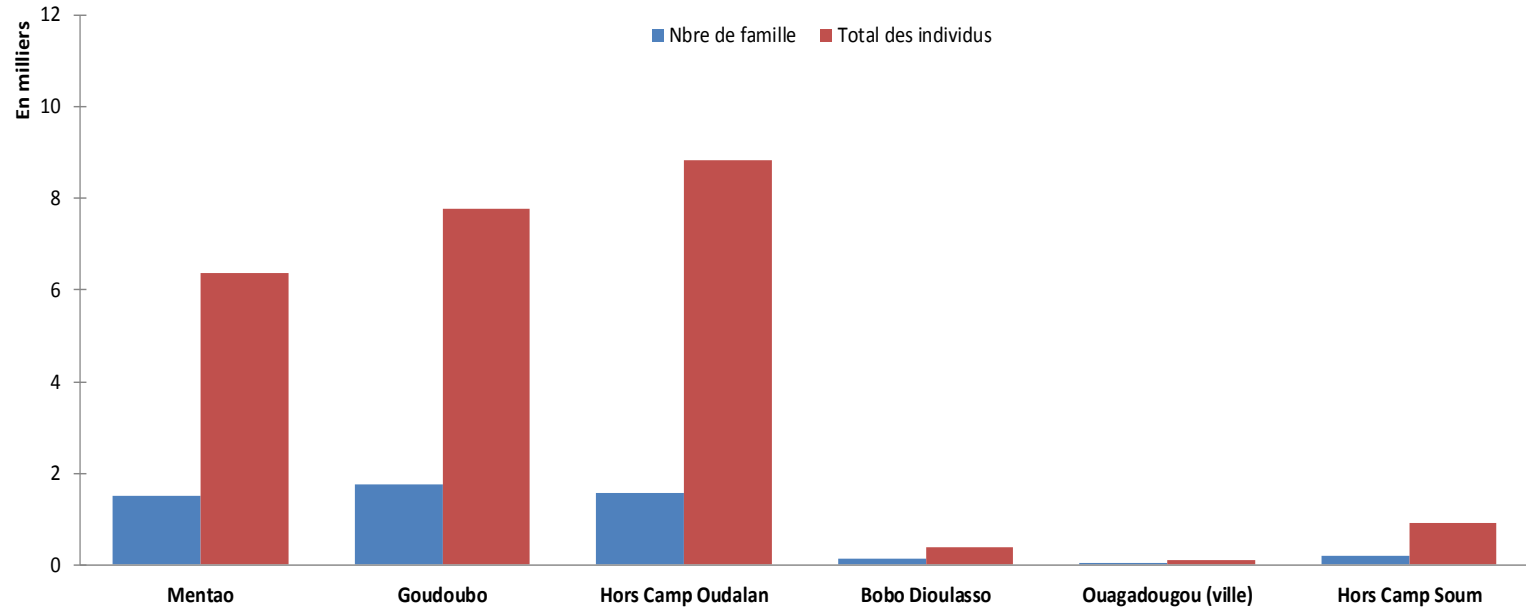

Réfugiés Maliens au Burkina Faso au 30 juin 2018

Localités	Nbre de famille	Total des individus
Mentao	1,499	6,359
Goudoubo	1,764	7,768
Hors Camp Oudalan	1,554	8,828
Bobo Dioulasso	123	393
Ouagadougou (ville)	46	118
Hors Camp Soum	210	926
Grand Total	5,196	24,392

NB : *14,127* réfugiés vivent dans les 2 camps du Burkina Faso contre **9,754** dans les villages de la province de l'Oudalan et du Soum (Sahel) et **511** en zones urbaines (Ouagadougou, Bobo-Dioulasso)

Par localité

Par type de localité

Répartition par province

Répartition par sexe et tranches d'âge