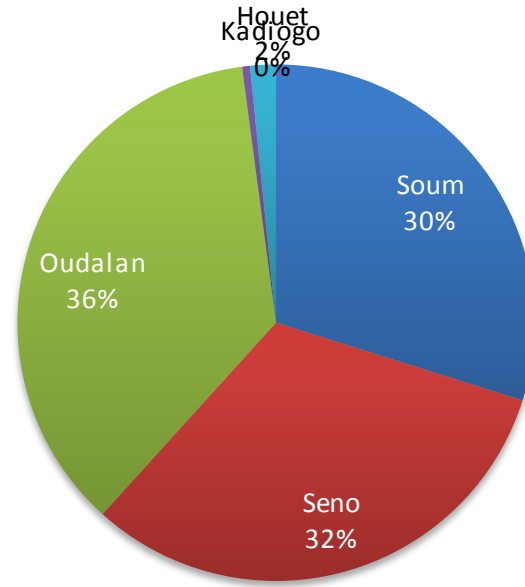

Réfugiés Maliens au Burkina Faso au 30 juin 2018

Localités	Nbre de famille	Total des individus
Mentao	1,499	6,359
Goudoubo	1,764	7,768
Hors Camp Oudalan	1,554	8,828
Bobo Dioulasso	123	393
Ouagadougou (ville)	46	118
Hors Camp Soum	210	926
Grand Total	5,196	24,392

NB : *14,127* réfugiés vivent dans les 2 camps du Burkina Faso contre **9,754** dans les villages de la province de l'Oudalan et du Soum (Sahel) et **511** en zones urbaines (Ouagadougou, Bobo-Dioulasso)

Par localité

Par type de localité

Répartition par province

Répartition par sexe et tranches d'âge