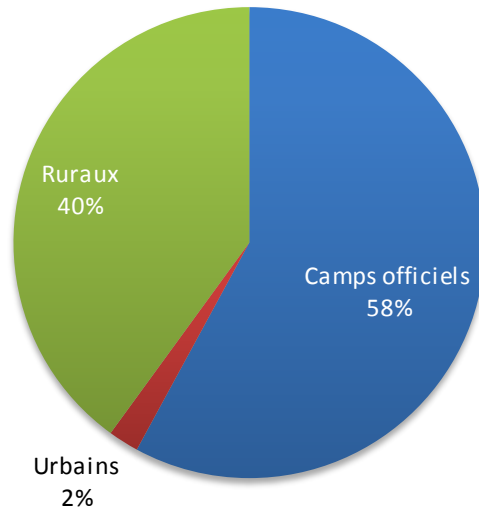

Réfugiés Maliens au Burkina Faso au 30 juin 2018

Localités	Nbre de famille	Total des individus
Mentao	1,499	6,359
Goudoubo	1,764	7,768
Hors Camp Oudalan	1,554	8,828
Bobo Dioulasso	123	393
Ouagadougou (ville)	46	118
Hors Camp Soum	210	926
Grand Total	5,196	24,392

NB : *14,127* réfugiés vivent dans les 2 camps du Burkina Faso contre **9,754** dans les villages de la province de l'Oudalan et du Soum (Sahel) et **511** en zones urbaines (Ouagadougou, Bobo-Dioulasso)

Par localité

Par type de localité

Répartition par province

Répartition par sexe et tranches d'âge