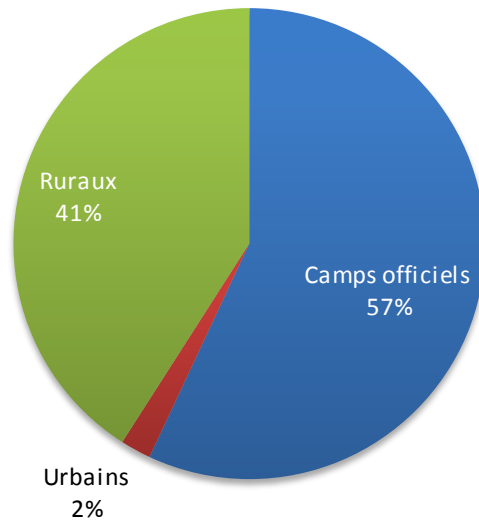

Réfugiés Maliens au Burkina Faso au 30 avril 2018

Localités	Nbre de famille	Total des individus
Mentao	1,439	6,102
Goudoubo	1,749	7,691
Hors Camp Oudalan	1,563	8,884
Bobo Dioulasso	122	390
Ouagadougou (ville)	46	118
Hors Camp Soum	238	1,031
Grand Total	5,157	24,216

NB : **13,793** réfugiés vivent dans les 2 camps du Burkina Faso contre **9,915** dans les villages de la province de l'Oudalan et du Soum (Sahel) et **508** en zones urbaines (Ouagadougou, Bobo-Dioulasso)

Par localité

Par type de localité

Répartition par province

Répartition par sexe et tranches d'âge