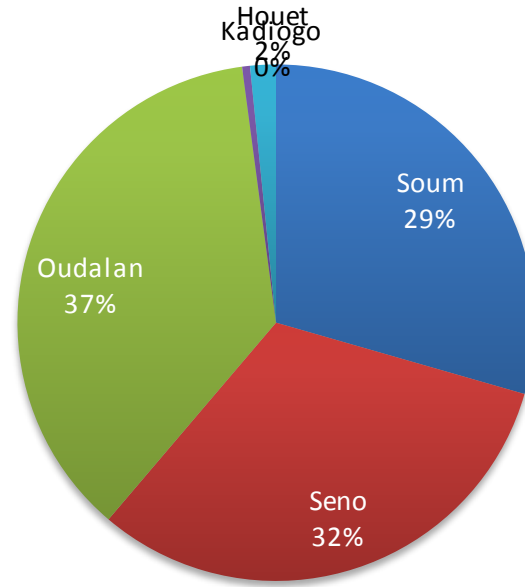

Réfugiés Maliens au Burkina Faso au 30 avril 2018

Localités	Nbre de famille	Total des individus
Mentao	1,439	6,102
Goudoubo	1,749	7,691
Hors Camp Oudalan	1,563	8,884
Bobo Dioulasso	122	390
Ouagadougou (ville)	46	118
Hors Camp Soum	238	1,031
Grand Total	5,157	24,216

NB : **13,793** réfugiés vivent dans les 2 camps du Burkina Faso contre **9,915** dans les villages de la province de l'Oudalan et du Soum (Sahel) et **508** en zones urbaines (Ouagadougou, Bobo-Dioulasso)

Par localité

Par type de localité

Répartition par province

Répartition par sexe et tranches d'âge