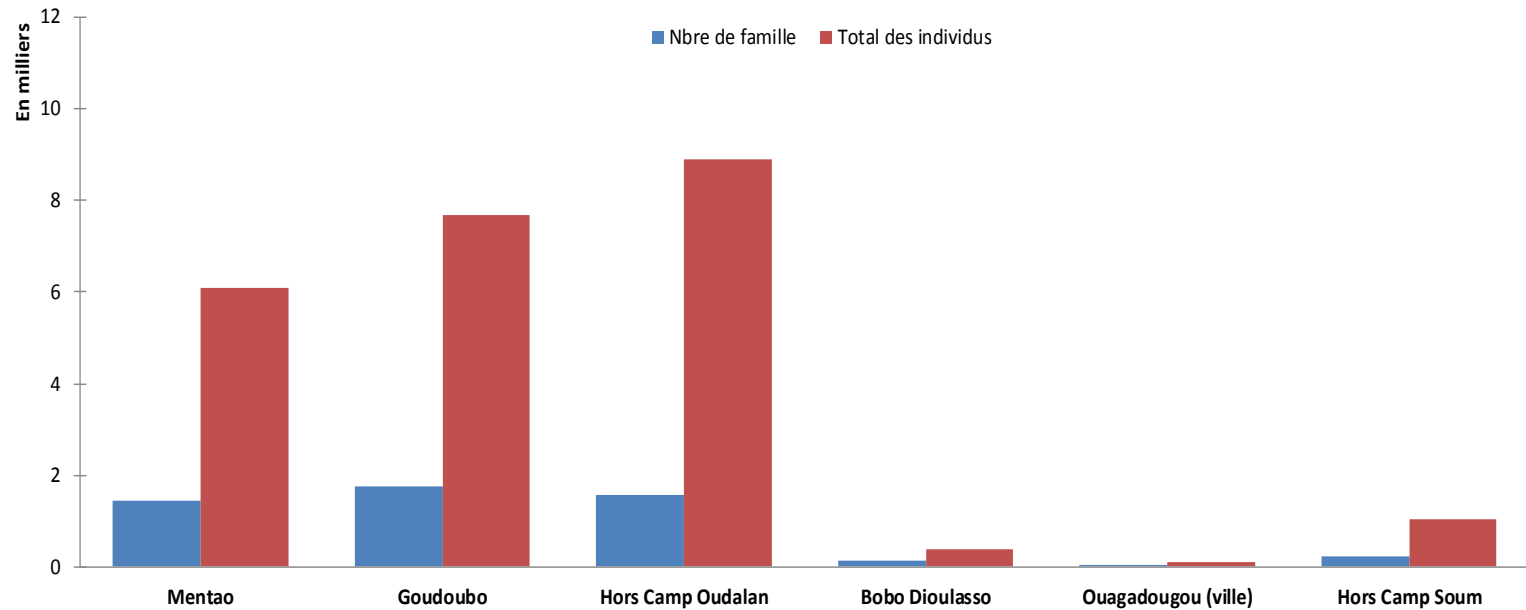

Réfugiés Maliens au Burkina Faso au 30 avril 2018

Localités	Nbre de famille	Total des individus
Mentao	1,439	6,102
Goudoubo	1,749	7,691
Hors Camp Oudalan	1,563	8,884
Bobo Dioulasso	122	390
Ouagadougou (ville)	46	118
Hors Camp Soum	238	1,031
Grand Total	5,157	24,216

NB : **13,793** réfugiés vivent dans les 2 camps du Burkina Faso contre **9,915** dans les villages de la province de l'Oudalan et du Soum (Sahel) et **508** en zones urbaines (Ouagadougou, Bobo-Dioulasso)

Par localité

Par type de localité

Répartition par province

Répartition par sexe et tranches d'âge