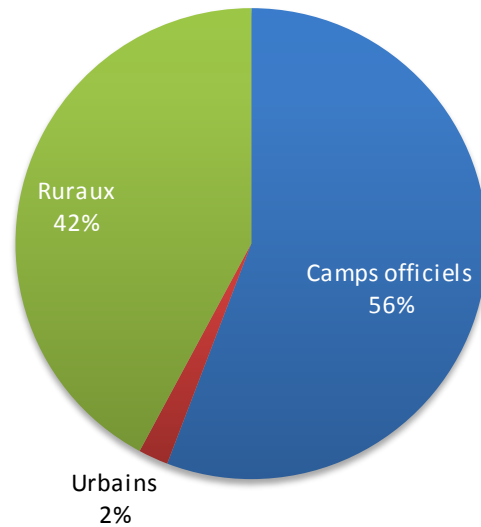

Réfugiés Maliens au Burkina Faso au 30 novembre 2017

Localités	Nbre de famille	Total des individus
Mentao	1,383	5,735
Goudoubo	1,715	7,443
Hors Camp Oudalan	1,567	8,902
Bobo Dioulasso	119	365
Ouagadougou (ville)	46	119
Hors Camp Soum	245	1,050
Grand Total	5,075	23,614

NB : **13,178** réfugiés vivent dans les 2 camps du Burkina Faso contre **9,952** dans les villages de la province de l'Oudalan et du Soum (Sahel) et **484** en zones urbaines (Ouagadougou, Bobo-Dioulasso)

Par localité

Par type de localité

Répartition par province

Répartition par sexe et tranches d'âge