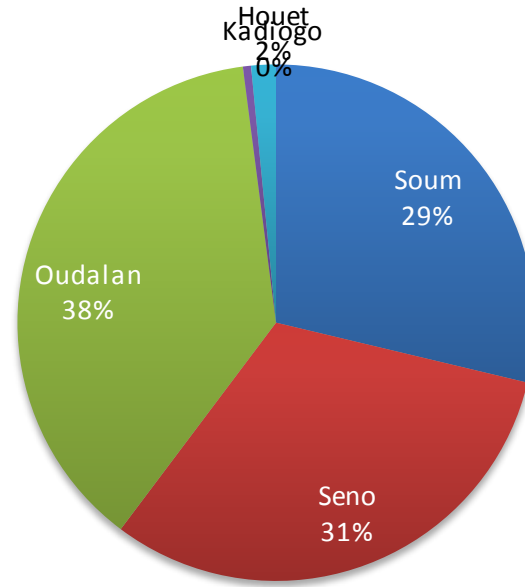

Réfugiés Maliens au Burkina Faso au 30 novembre 2017

Localités	Nbre de famille	Total des individus
Mentao	1,383	5,735
Goudoubo	1,715	7,443
Hors Camp Oudalan	1,567	8,902
Bobo Dioulasso	119	365
Ouagadougou (ville)	46	119
Hors Camp Soum	245	1,050
Grand Total	5,075	23,614

NB : **13,178** réfugiés vivent dans les 2 camps du Burkina Faso contre **9,952** dans les villages de la province de l'Oudalan et du Soum (Sahel) et **484** en zones urbaines (Ouagadougou, Bobo-Dioulasso)

Par localité

Par type de localité

Répartition par province

Répartition par sexe et tranches d'âge