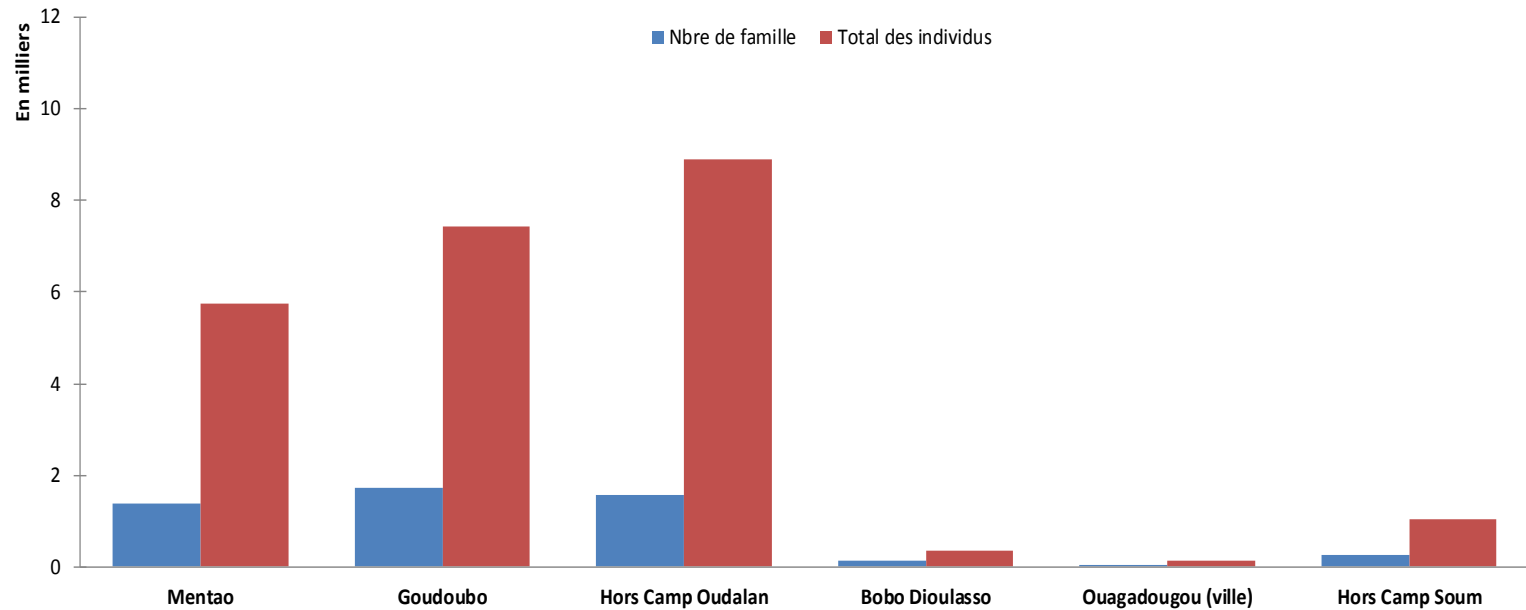

Réfugiés Maliens au Burkina Faso au 30 novembre 2017

Localités	Nbre de famille	Total des individus
Mentao	1,383	5,735
Goudoubo	1,715	7,443
Hors Camp Oudalan	1,567	8,902
Bobo Dioulasso	119	365
Ouagadougou (ville)	46	119
Hors Camp Soum	245	1,050
Grand Total	5,075	23,614

NB : **13,178** réfugiés vivent dans les 2 camps du Burkina Faso contre **9,952** dans les villages de la province de l'Oudalan et du Soum (Sahel) et **484** en zones urbaines (Ouagadougou, Bobo-Dioulasso)

Par localité

Par type de localité

Répartition par province

Répartition par sexe et tranches d'âge