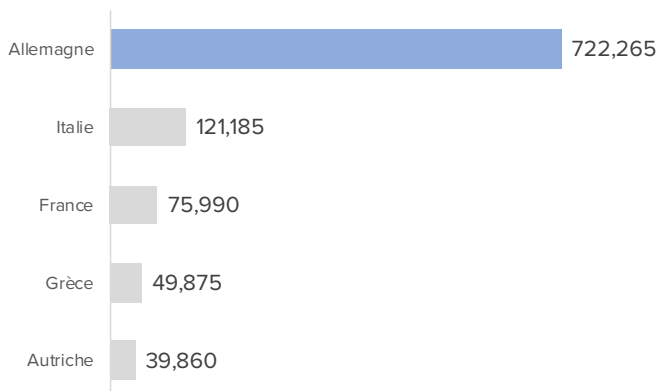

EUROPE CHIFFRES CLES

Arrivées par la mer en Europe

Arrivées par la mer

↓ **30,617** 1er Tr. 2017
171,132 1er Tr. 2016

1er Trimestre

Morts et portés disparus

↑ **836** 1er Tr. 2017
732 1er Tr. 2016

361,709 en 2016
1,015,078 en 2015

AN

5,096 en 2016
3,771 en 2015

Principales nationalités des arrivées par la mer 1er Tr. 2017

Répartition par pays des arrivées par la mer

Démographie des arrivées par la mer

Nouvelles demandes d'asile dans l'UE (Jan-Mar 2017)

Source: Eurostat Données extraites: 05/05/2017

DEMANDES EN ATTENTE FIN 2016
1,094,115

Top 5 des nationalités des primo-demandeurs (2016)

Principaux pays pour les demandes d'asile en première instance dans l'UE (2016)

Décisions en première instance (2016)

Principales nationalités de décisions en première instance dans l'UE (2016)

■ Statut de réfugié ■ Protection subsidiaire ■ Statut humanitaire ■ Demandes rejetées

Réinstallation dans l'UE+ (2016)