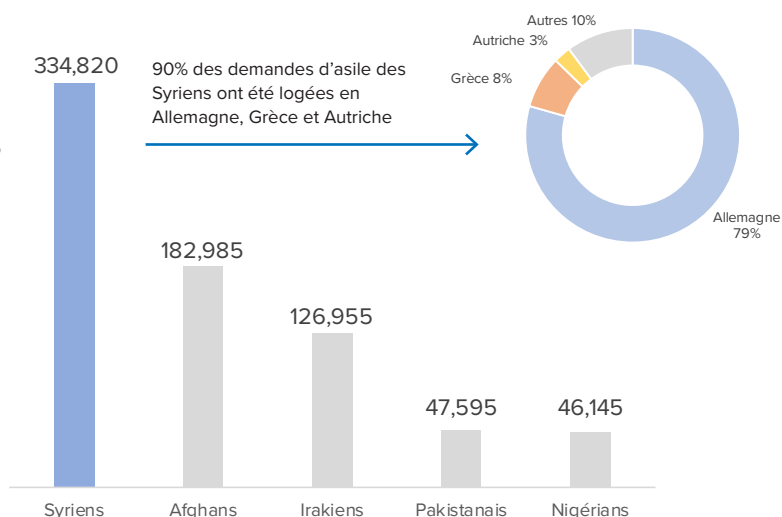

EUROPE CHIFFRES CLES

Arrivées par la mer en Europe

Arrivées par la mer

↓ **30,617** 1er Tr. 2017
171,132 1er Tr. 2016

1er Trimestre

Morts et portés disparus

↑ **836** 1er Tr. 2017
732 1er Tr. 2016

361,709 en 2016
1,015,078 en 2015

AN

5,096 en 2016
3,771 en 2015

Principales nationalités des arrivées par la mer 1er Tr. 2017

Répartition par pays des arrivées par la mer

Démographie des arrivées par la mer

Nouvelles demandes d'asile dans l'UE (Jan-Mar 2017)

Source: Eurostat Données extraites: 05/05/2017

DEMANDES EN ATTENTE FIN 2016
1,094,115

Top 5 des nationalités des primo-demandeurs (2016)

Principaux pays pour les demandes d'asile en première instance dans l'UE (2016)