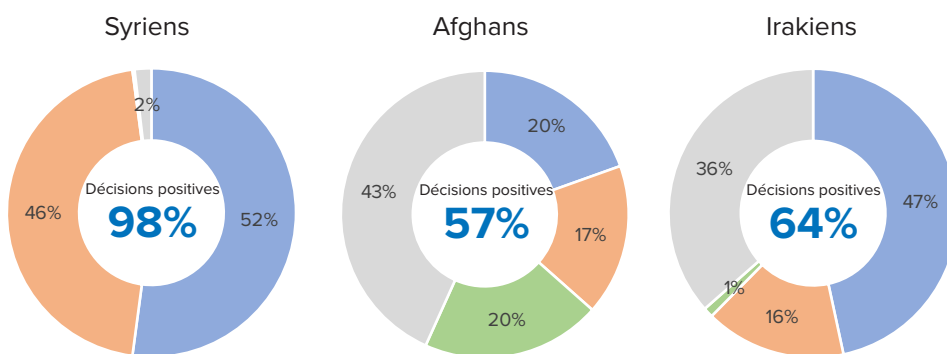

AN

5,096 en 2016
3,771 en 2015

Principales nationalités des arrivées par la mer 1er Tr. 2017

Répartition par pays des arrivées par la mer

Démographie des arrivées par la mer

Nouvelles demandes d'asile dans l'UE (Jan-Mar 2017)

Source: Eurostat Données extraites: 05/05/2017

DEMANDES EN ATTENTE FIN 2016
1,094,115

Top 5 des nationalités des primo-demandeurs (2016)

Principaux pays pour les demandes d'asile en première instance dans l'UE (2016)

Décisions en première instance (2016)

Principales nationalités de décisions en première instance dans l'UE (2016)

■ Statut de réfugié ■ Protection subsidiaire ■ Statut humanitaire ■ Demandes rejetées

Réinstallation dans l'UE+ (2016)