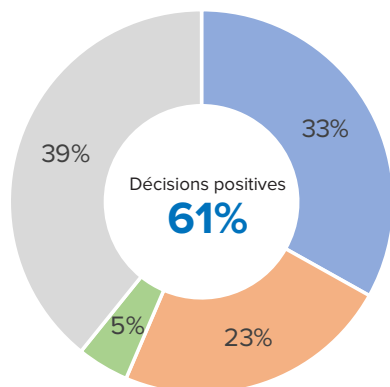

Source: Eurostat Données extraites: 05/05/2017

DEMANDES EN ATTENTE FIN 2016
1,094,115

Top 5 des nationalités des primo-demandeurs (2016)

Principaux pays pour les demandes d'asile en première instance dans l'UE (2016)

Décisions en première instance (2016)

Principales nationalités de décisions en première instance dans l'UE (2016)

■ Statut de réfugié ■ Protection subsidiaire ■ Statut humanitaire ■ Demandes rejetées

Réinstallation dans l'UE+ (2016)