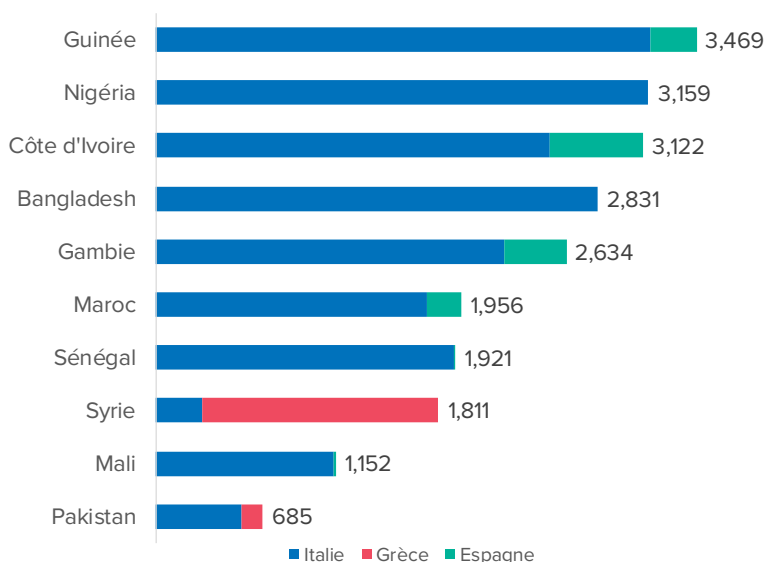

EUROPE CHIFFRES CLES

Arrivées par la mer en Europe

Arrivées par la mer

↓ **30,617** 1er Tr. 2017
171,132 1er Tr. 2016

1er Trimestre

Morts et portés disparus

↑ **836** 1er Tr. 2017
732 1er Tr. 2016

361,709 en 2016
1,015,078 en 2015

AN

5,096 en 2016
3,771 en 2015

Principales nationalités des arrivées par la mer 1er Tr. 2017

Répartition par pays des arrivées par la mer

Démographie des arrivées par la mer

Nouvelles demandes d'asile dans l'UE (Jan-Mar 2017)

Source: Eurostat Données extraites: 05/05/2017

DEMANDES EN ATTENTE FIN 2016
1,094,115

Top 5 des nationalités des primo-demandeurs (2016)

Principaux pays pour les demandes d'asile en première instance dans l'UE (2016)