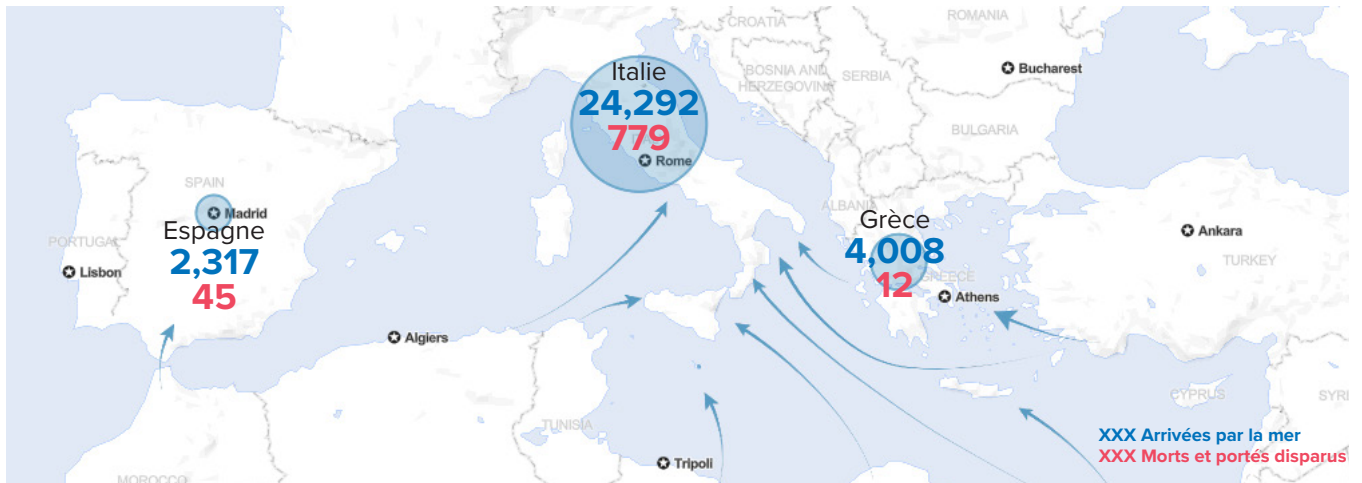

EUROPE CHIFFRES CLES

Arrivées par la mer en Europe

Arrivées par la mer

↓ **30,617** 1er Tr. 2017
171,132 1er Tr. 2016

1er Trimestre

Morts et portés disparus

↑ **836** 1er Tr. 2017
732 1er Tr. 2016

361,709 en 2016
1,015,078 en 2015

AN

5,096 en 2016
3,771 en 2015

Principales nationalités des arrivées par la mer 1er Tr. 2017

Répartition par pays des arrivées par la mer

Démographie des arrivées par la mer

Nouvelles demandes d'asile dans l'UE (Jan-Mar 2017)

Source: Eurostat Données extraites: 05/05/2017

DEMANDES EN ATTENTE FIN 2016
1,094,115

Top 5 des nationalités des primo-demandeurs (2016)

Principaux pays pour les demandes d'asile en première instance dans l'UE (2016)

Source: Eurostat Données extraites: 05/05/2017

Relocalisation au 5 mai 2017

Source: Commission Européenne

5,413 depuis l'Italie **12,555** depuis la Grèce