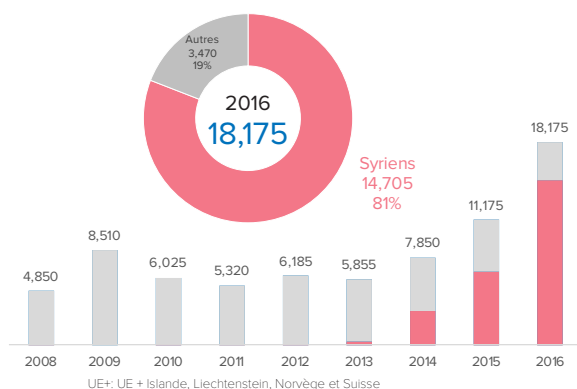

Réinstallation dans l'UE+ (2016)

Source: Eurostat Données extraites: 05/05/2017

Relocalisation au 5 mai 2017

Source: Commission Européenne

5,413 depuis l'Italie **12,555** depuis la Grèce