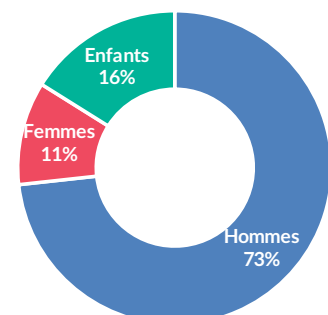

EUROPE CHIFFRES CLES

Arrivées par la mer en Europe

Arrivées par la mer

↓ **30,617** 1er Tr. 2017
171,132 1er Tr. 2016

1er Trimestre

Morts et portés disparus

↑ **836** 1er Tr. 2017
732 1er Tr. 2016

361,709 en 2016
1,015,078 en 2015

AN

5,096 en 2016
3,771 en 2015

Principales nationalités des arrivées par la mer 1er Tr. 2017

Répartition par pays des arrivées par la mer

Démographie des arrivées par la mer

Nouvelles demandes d'asile dans l'UE (Jan-Mar 2017)

Source: Eurostat Données extraites: 05/05/2017

DEMANDES EN ATTENTE FIN 2016
1,094,115

Top 5 des nationalités des primo-demandeurs (2016)

Principaux pays pour les demandes d'asile en première instance dans l'UE (2016)