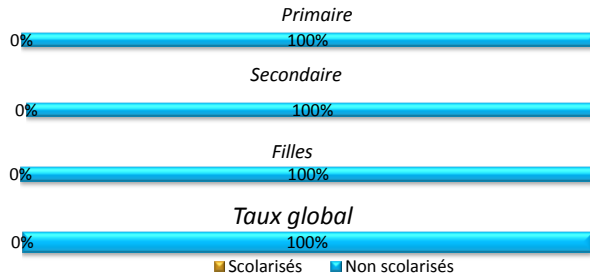

Taux de scolarisation

Âges et genre de la population enrôlée

Population par tranches d'âges

Chefs de ménage par genre

Légende

- UNHCR Representation de Ouagadougou
- UNHCR Field Unit de Djibo
- Hors camp Soum

Besoins spécifiques

= #REF! de la population totale

Personnes âgées à risque 0%

Tendances pour le rapatriement volontaire

Ethnies

Zones d'origine

Éducation

Occupations