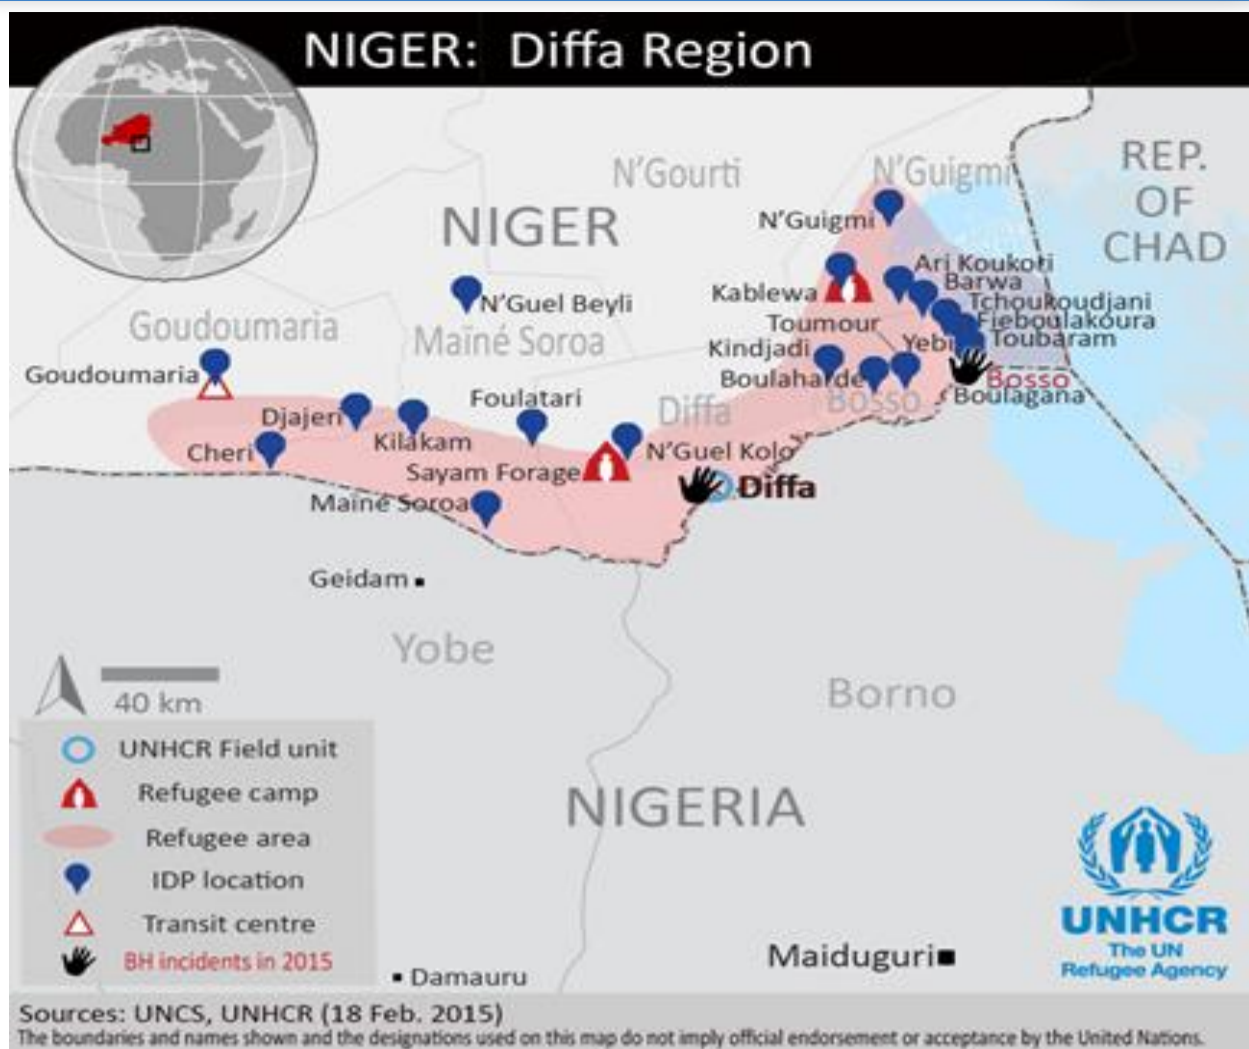

Populations	
Répartition	Camp de Sayam Forage
Population totale	1,400
Homme	687
Femme	713
Enfant	836

Infrastructures opérationnelles

1	66	1	0	En cours
Centre d'enregistrement	Latrines	Centre communautaire	Douches communes	Ecole primaire et cantine
4	1 ++	0 CRENI 1 CRENAS 1 CRENAM	1	4
Points d'eau	Poste de santé	Centres de distribution		Poste de sécurité

Qui Fait Quoi et Où

Secteur	Intervenants
Abris	CR Lux
Nutrition	WFP, UNICEF,
Santé	APBE
Protection	CNE, UNHCR, IRC, COOPI
Education	UNICEF, COOPI
NFI	UNHCR, CARE INTERNATIONAL
Sécurité alimentaire	WFP, APBE
Gestion de camp	ACTED
Environnement	UNHCR
WASH	UNHCR, World Vision