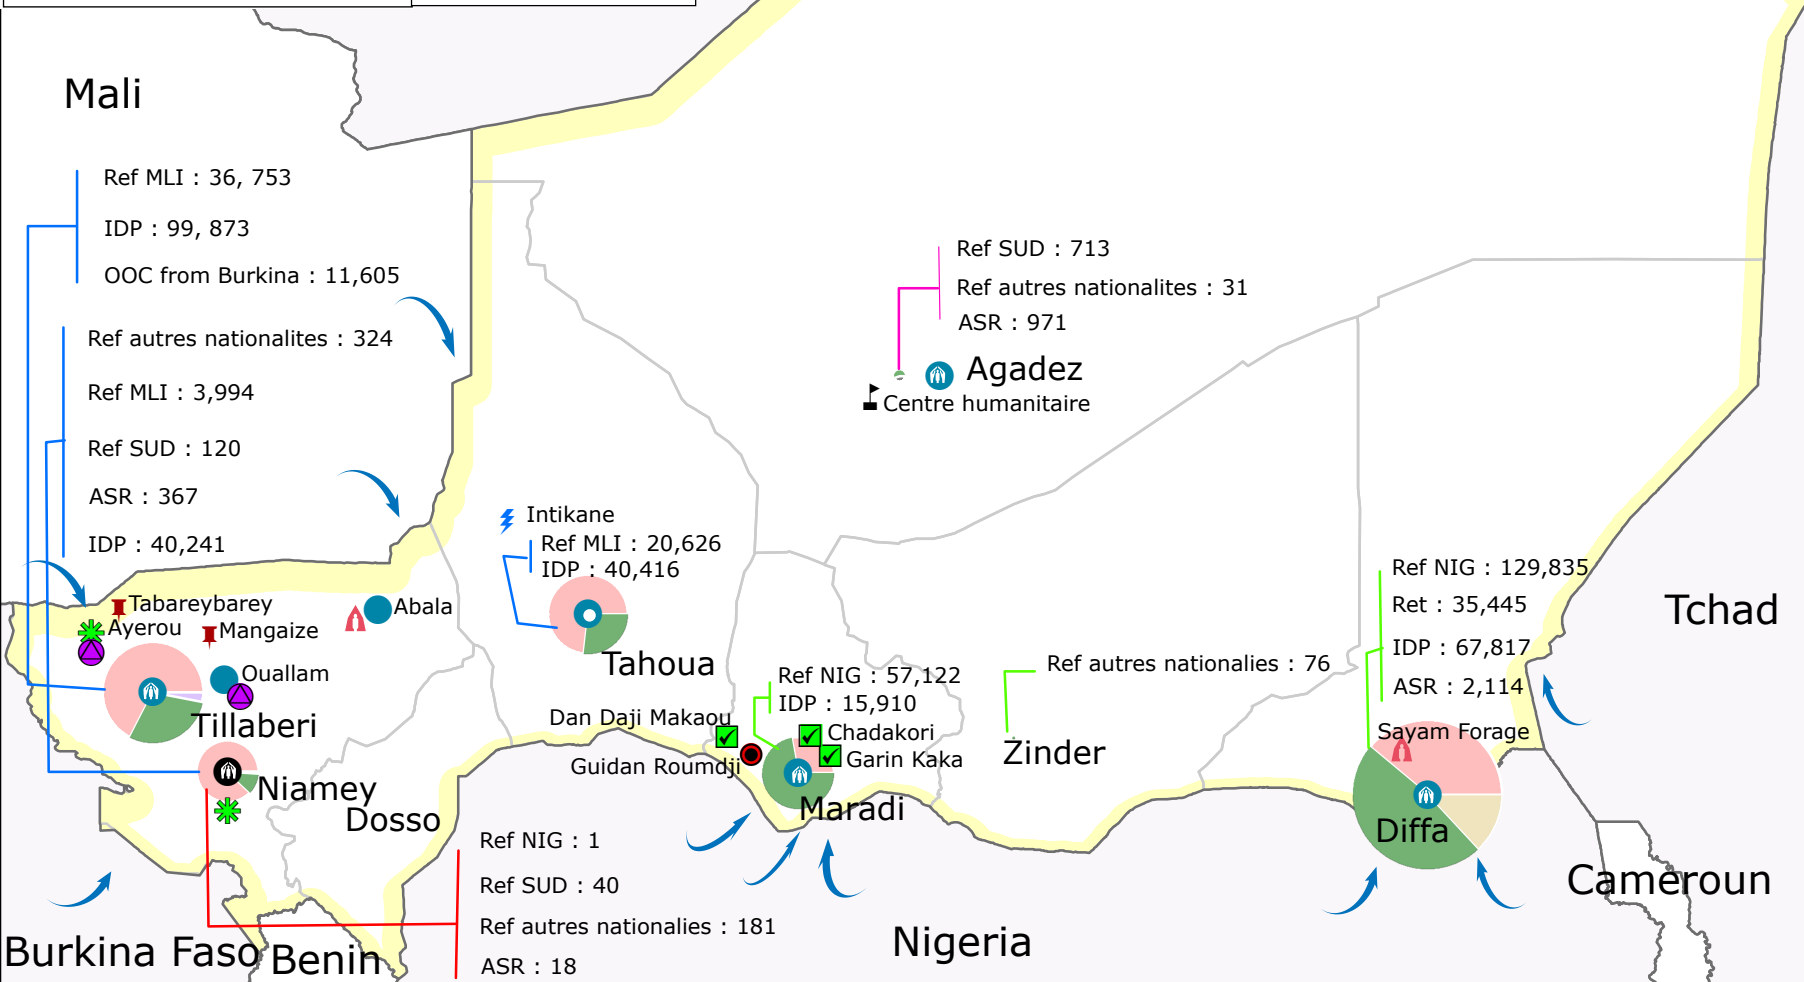

31 - Oct - 2021

	Zar		Branch office
	Camp		Sub office
	Site urbanisé		Field office
	Centre de transit		Field unit
	Centre humanitaire		Hors camp
	Village d'opportunité		Urbains
	Niger Border		Region

Algerie

ETM EVACUATION

Libye

### Nigeria situation :

Total POCs : 308,319