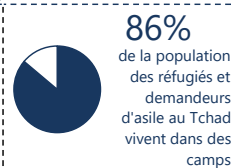

30,356

RETOURNES (Lac)

77,650

RETOURNES TCHADIENS DE LA RCA

REFUGIES ET DEMANDEURS D'ASILE

Tranche d'âge

Pays d'origine

Sous-Délégation