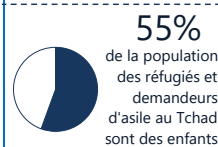

30,356

RETOURNES (Lac)

77,650

RETOURNES TCHADIENS DE LA RCA

REFUGIES ET DEMANDEURS D'ASILE

Tranche d'âge

Pays d'origine

Sous-Délégation