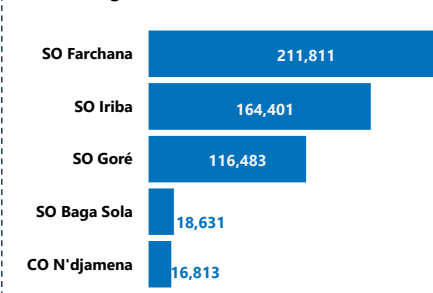

1,038,848

TOTAL DES PERSONNES EN DEPLACEMENT AU TCHAD

523,439

REFUGIES

4,700

DEMANDEURS D'ASILE

402,703

PERSONNES DEPLACEES INTERNES (Lac)

30,356

RETOURNES (Lac)

77,650

RETOURNES TCHADIENS DE LA RCA

REFUGIES ET DEMANDEURS D'ASILE

Tranche d'âge

Pays d'origine

Sous-Délégation

100,856
Réfugiés étaient inscrits à l'école, à la fin de l'année académique 2020/2021

528,139
INDIVIDUS

96,820
MENAGES

REPARTITION PAR PROVINCE

PRINCIPALES NATIONALITES (Réf. & ASY)

Nationalité	Population	Détails
Soudanais	375,540	Essentiellement dans les 13 camps et 1 site de l'Est et en milieu urbain
Centrafricains	123,501	Essentiellement dans les six camps, sites et villages hôtes du Sud et en milieu urbain
Nigériens	18,931	Répartis dans le camp de Dar Es Salam et villages hôtes dans la région du Lac ainsi qu'en milieu urbain
Camérounais	8,860	Répartis sur l'ensemble du territoire dont les dossiers de demande d'asile sont traités à la Coordination nationale de la CNARR à N'Djaména