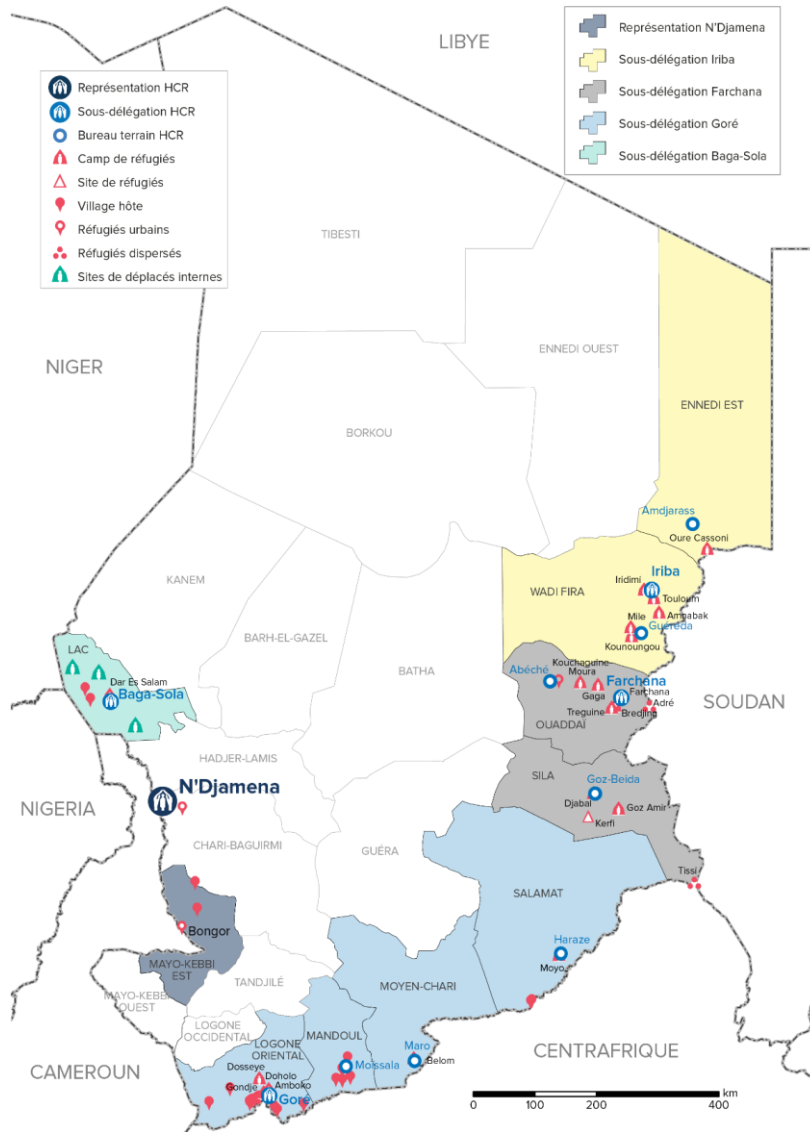

1,038,848

TOTAL DES PERSONNES EN DEPLACEMENT AU TCHAD

523,439

REFUGIES

4,700

DEMANDEURS D'ASILE

402,703

PERSONNES DEPLACEES INTERNES (Lac)

30,356

RETOURNES (Lac)

77,650

RETOURNES TCHADIENS DE LA RCA

REFUGIES ET DEMANDEURS D'ASILE

Tranche d'âge