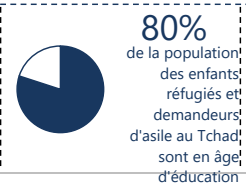

30,356

RETOURNES (Lac)

77,650

RETOURNES TCHADIENS DE LA RCA

REFUGIES ET DEMANDEURS D'ASILE

Tranche d'âge

Pays d'origine

Sous-Délégation