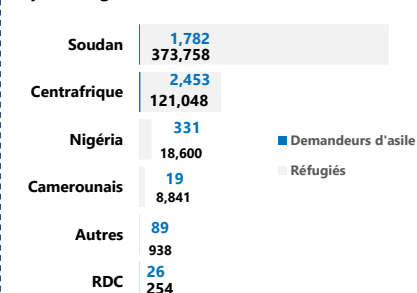

1,038,848

TOTAL DES PERSONNES EN DEPLACEMENT AU TCHAD

523,439

REFUGIES

4,700

DEMANDEURS D'ASILE

402,703

PERSONNES DEPLACEES INTERNES (Lac)

30,356

RETOURNES (Lac)

77,650

RETOURNES TCHADIENS DE LA RCA

REFUGIES ET DEMANDEURS D'ASILE

Tranche d'âge

Pays d'origine

Sous-Délégation

100,856
Réfugiés étaient inscrits à l'école, à la fin de l'année académique 2020/2021

528,139
INDIVIDUS

96,820
MENAGES

REPARTITION PAR PROVINCE

PRINCIPALES NATIONALITES (Réf. & ASY)

Nationalité	Population	Détails
Soudanais	375,540	Essentiellement dans les 13 camps et 1 site de l'Est et en milieu urbain
Centrafricains	123,501	Essentiellement dans les six camps, sites et villages hôtes du Sud et en milieu urbain
Nigériens	18,931	Répartis dans le camp de Dar Es Salam et villages hôtes dans la région du Lac ainsi qu'en milieu urbain
Camérounais	8,860	Répartis sur l'ensemble du territoire dont les dossiers de demande d'asile sont traités à la Coordination nationale de la CNARR à N'Djaména