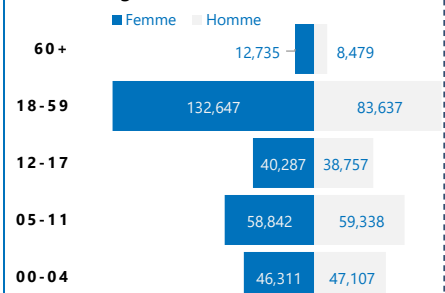

1,038,848

TOTAL DES PERSONNES EN DEPLACEMENT AU TCHAD

523,439

REFUGIES

4,700

DEMANDEURS D'ASILE

402,703

PERSONNES DEPLACEES INTERNES (Lac)

30,356

RETOURNES (Lac)

77,650

RETOURNES TCHADIENS DE LA RCA

REFUGIES ET DEMANDEURS D'ASILE

Tranche d'âge

Pays d'origine

Sous-Délégation

100,856
Réfugiés étaient inscrits à l'école, à la fin de l'année académique 2020/2021

528,139
INDIVIDUS

96,820
MENAGES

REPARTITION PAR PROVINCE

PRINCIPALES NATIONALITES (Réf. & ASY)

Nationalité	Population	Détails
Soudanais	375,540	Essentiellement dans les 13 camps et 1 site de l'Est et en milieu urbain
Centrafricains	123,501	Essentiellement dans les six camps, sites et villages hôtes du Sud et en milieu urbain
Nigériens	18,931	Répartis dans le camp de Dar Es Salam et villages hôtes dans la région du Lac ainsi qu'en milieu urbain
Camérounais	8,860	Répartis sur l'ensemble du territoire dont les dossiers de demande d'asile sont traités à la Coordination nationale de la CNARR à N'Djaména