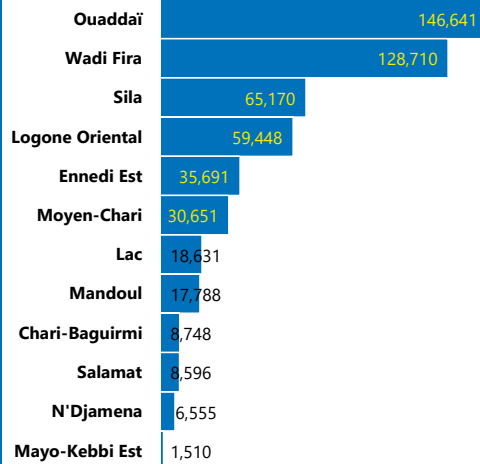

1,038,848

TOTAL DES PERSONNES EN DEPLACEMENT AU TCHAD

523,439

REFUGIES

4,700

DEMANDEURS D'ASILE

402,703

PERSONNES DEPLACEES INTERNES (Lac)

30,356

RETOURNES (Lac)

77,650

RETOURNES TCHADIENS DE LA RCA

REFUGIES ET DEMANDEURS D'ASILE

Tranche d'âge

Pays d'origine

Sous-Délégation

100,856
Réfugiés étaient inscrits à l'école, à la fin de l'année académique 2020/2021

528,139
INDIVIDUS

96,820
MENAGES

REPARTITION PAR PROVINCE

PRINCIPALES NATIONALITES (Réf. & ASY)

Nationalité	Population	Détails
Soudanais	375,540	Essentiellement dans les 13 camps et 1 site de l'Est et en milieu urbain
Centrafricains	123,501	Essentiellement dans les six camps, sites et villages hôtes du Sud et en milieu urbain
Nigériens	18,931	Répartis dans le camp de Dar Es Salam et villages hôtes dans la région du Lac ainsi qu'en milieu urbain
Camérounais	8,860	Répartis sur l'ensemble du territoire dont les dossiers de demande d'asile sont traités à la Coordination nationale de la CNARR à N'Djaména

SO Iriba

164,401

Oure Cassoni	35,691
Touloum	30,208
Amn Aback	27,275
Iridimi	24,612
Mile	23,790
Kounoungou	22,825

SO Farchana

211,811

Bredjing	49,692
Goz Amir	37,191
Farchana	31,012
Treguine	27,051
Gaga	26,428
Djabal	24,800
Kouchaguine	8,574
Tissi	1,809
Kerfi	1,370
Abéché	590
Nouveaux	3,294