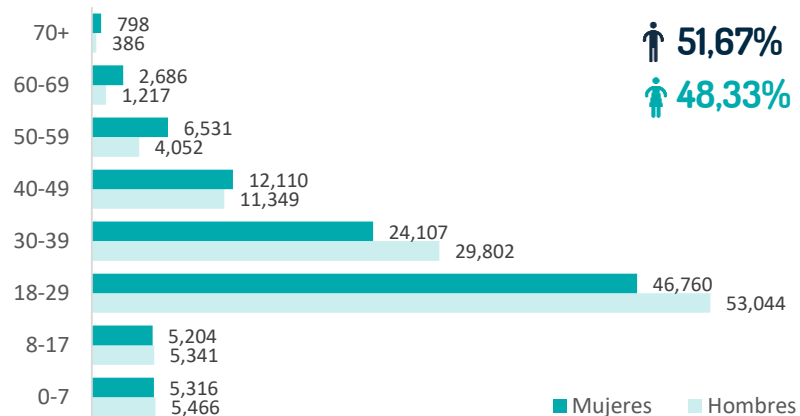

- El **26,98%** de los venezolanos en el país se concentran en los departamentos de Cundinamarca, Boyacá, Tolima, Meta y en el distrito capital de Bogotá. Esta última ciudad representa el **19,46%** de la concentración a nivel nacional, según cifras de Migración Colombia*.
- El municipio de Soacha, en Cundinamarca, representa el **1,51%** de la concentración a nivel nacional y se ubica en la **posición 14** de los lugares en Colombia con mayor presencia de venezolanos, superando otras ciudades de mayor extensión.
- **11.299** venezolanos en Soacha cuentan con PEP.
- **214.169** venezolanos en Bogotá cuentan con PEP.

Venezolanos con PEP por género y rango de edad** Bogotá

% de Venezolanos en Bogotá y Región

Porcentaje del total de venezolanos en el país

Mapa departamentos de cobertura