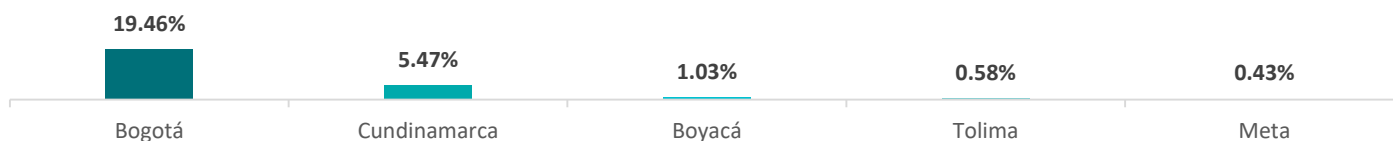

- El **26,98%** de los venezolanos en el país se concentran en los departamentos de Cundinamarca, Boyacá, Tolima, Meta y en el distrito capital de Bogotá. Esta última ciudad representa el **19,46%** de la concentración a nivel nacional, según cifras de Migración Colombia*.
- El municipio de Soacha, en Cundinamarca, representa el **1,51%** de la concentración a nivel nacional y se ubica en la **posición 14** de los lugares en Colombia con mayor presencia de venezolanos, superando otras ciudades de mayor extensión.
- **11.299** venezolanos en Soacha cuentan con PEP.
- **214.169** venezolanos en Bogotá cuentan con PEP.

Venezolanos con PEP por género y rango de edad** Bogotá

% de Venezolanos en Bogotá y Región

Porcentaje del total de venezolanos en el país

Mapa departamentos de cobertura