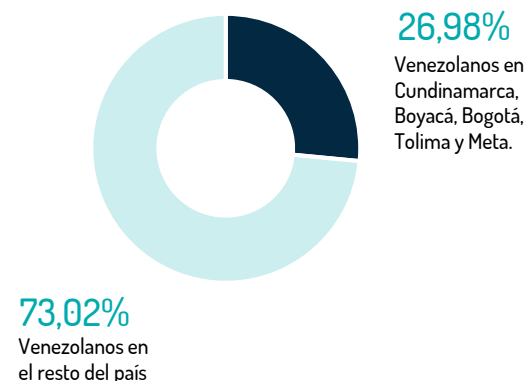

- El **26,98%** de los venezolanos en el país se concentran en los departamentos de Cundinamarca, Boyacá, Tolima, Meta y en el distrito capital de Bogotá. Esta última ciudad representa el **19,46%** de la concentración a nivel nacional, según cifras de Migración Colombia*.
- El municipio de Soacha, en Cundinamarca, representa el **1,51%** de la concentración a nivel nacional y se ubica en la **posición 14** de los lugares en Colombia con mayor presencia de venezolanos, superando otras ciudades de mayor extensión.
- **11.299** venezolanos en Soacha cuentan con PEP.
- **214.169** venezolanos en Bogotá cuentan con PEP.

Venezolanos con PEP por género y rango de edad** Bogotá

% de Venezolanos en Bogotá y Región

Porcentaje del total de venezolanos en el país

Mapa departamentos de cobertura