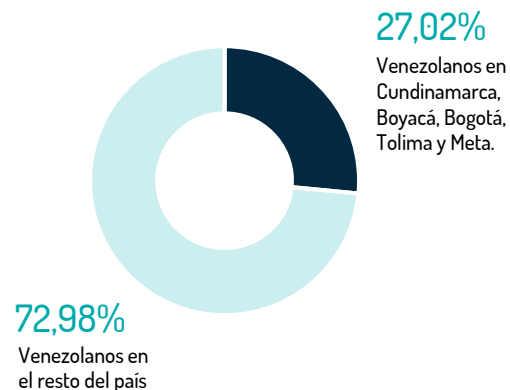

% de Venezolanos en Bogotá y Región