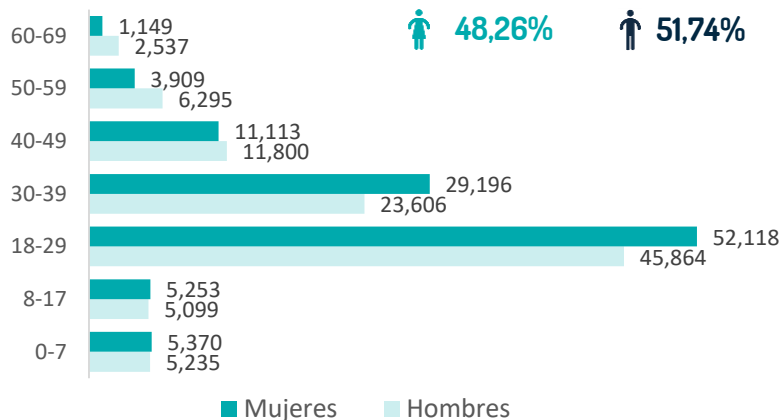

Infografía de Refugiados y Migrantes Venezolanos

GIFMM BOGOTÁ Y REGIÓN I a Julio 2020

GIFMM
GRUPO INTERAGENCIAL SOBRE
FLUJOS MIGRATORIOS MIXTOS

**RESPUESTA A
VENEZOLANOS**
Plataforma de Coordinación
para Refugiados y Migrantes
de Venezuela

1.731.017

Venezolanos en Colombia

765.173

Venezolanos regulares

965.844

Venezolanos Irregulares

467.806

Venezolanos en Bogotá y región ¹
(Cundinamarca, Boyacá, Bogotá, Tolima y Meta)

- El **27,02%** de los venezolanos en el país se concentran en los departamentos de Cundinamarca, Boyacá, Tolima, Meta y en el Distrito Capital de Bogotá. Esta última ciudad representa el **19,59%** de la concentración a nivel nacional según cifras de Migración Colombia*.
- El municipio de Soacha, en Cundinamarca, se ubica en la **posición 14** de los lugares en Colombia con mayor presencia de venezolanos, superando otras ciudades de mayor extensión.
- **209.565** venezolanos en Bogotá cuentan con PEP.

Venezolanos con PEP por género y rango de edad** Bogotá