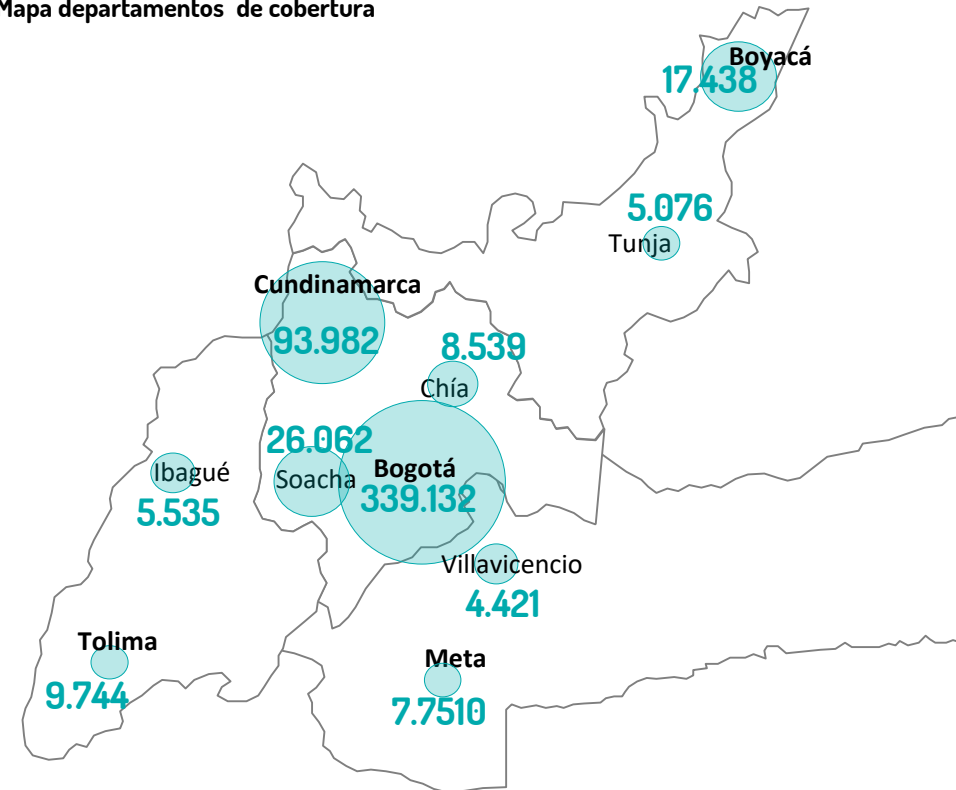

1.731.017

Venezolanos en Colombia

765.173

Venezolanos regulares

965.844

Venezolanos Irregulares

467.806

Venezolanos en Bogotá y región ¹
(Cundinamarca, Boyacá, Bogotá, Tolima y Meta)

- El **27,02%** de los venezolanos en el país se concentran en los departamentos de Cundinamarca, Boyacá, Tolima, Meta y en el Distrito Capital de Bogotá. Esta última ciudad representa el **19,59%** de la concentración a nivel nacional según cifras de Migración Colombia*.
- El municipio de Soacha, en Cundinamarca, se ubica en la **posición 14** de los lugares en Colombia con mayor presencia de venezolanos, superando otras ciudades de mayor extensión.
- **209.565** venezolanos en Bogotá cuentan con PEP.

Venezolanos con PEP por género y rango de edad** Bogotá

% de Venezolanos en Bogotá y Región

Mapa departamentos de cobertura

Porcentaje del total de venezolanos en el país