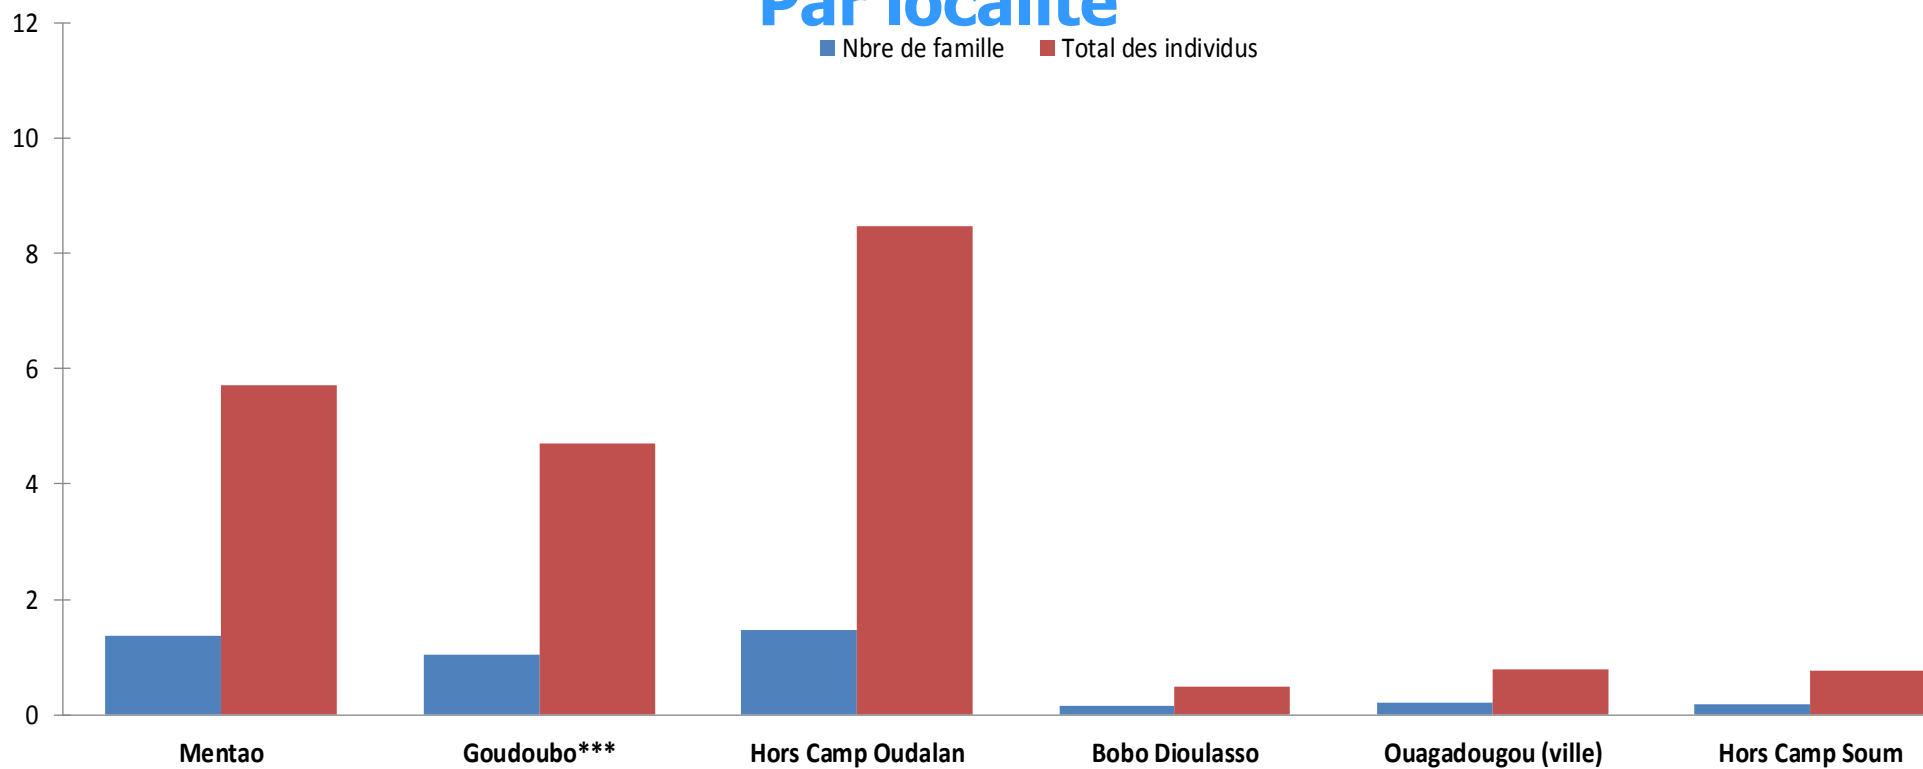

Réfugiés Maliens au Burkina Faso au 31 mars 2020

Localités	Nbre de famille	Total des individus
Mentao	1,359	5,729
Goudoubo***	1,032	4,715
Hors Camp Oudalan	1,467	8,481
Bobo Dioulasso	143	483
Ouagadougou (ville)	214	781
Hors Camp Soum	171	761
Grand Total	4,386	20,950

NB : **10,444** réfugiés vivent dans les 2 camps du Burkina Faso contre **9,242** dans les villages de la province de l'Oudalan et du Soum (Sahel) et **1,264** en zones urbaines (Ouagadougou, Bobo-Dioulasso)

*** Réfugiés dans leur grande majorité, pour des raisons de sécurité, installés transitoirement à Dori et Gorom-Gorom

Par localité

■ Nbre de famille ■ Total des individus

Par type de localité

Répartition par province

Répartition par sexe et tranches d'âge