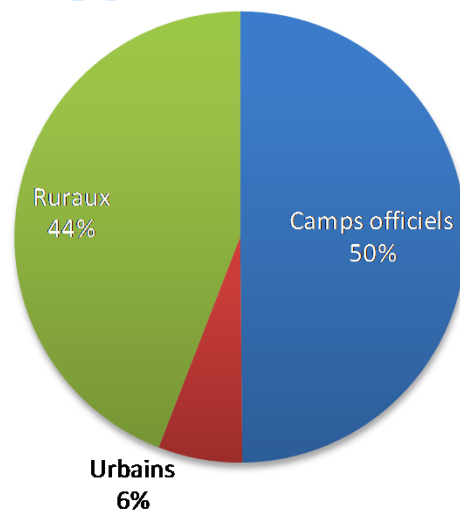

Réfugiés Maliens au Burkina Faso au 31 mars 2020

Localités	Nbre de famille	Total des individus
Mentao	1,359	5,729
Goudoubo***	1,032	4,715
Hors Camp Oudalan	1,467	8,481
Bobo Dioulasso	143	483
Ouagadougou (ville)	214	781
Hors Camp Soum	171	761
Grand Total	4,386	20,950

NB : **10,444** réfugiés vivent dans les 2 camps du Burkina Faso contre **9,242** dans les villages de la province de l'Oudalan et du Soum (Sahel) et **1,264** en zones urbaines (Ouagadougou, Bobo-Dioulasso)

*** Réfugiés dans leur grande majorité, pour des raisons de sécurité, installés transitoirement à Dori et Gorom-Gorom

Par localité

■ Nbre de famille ■ Total des individus

Par type de localité

Répartition par province

Répartition par sexe et tranches d'âge