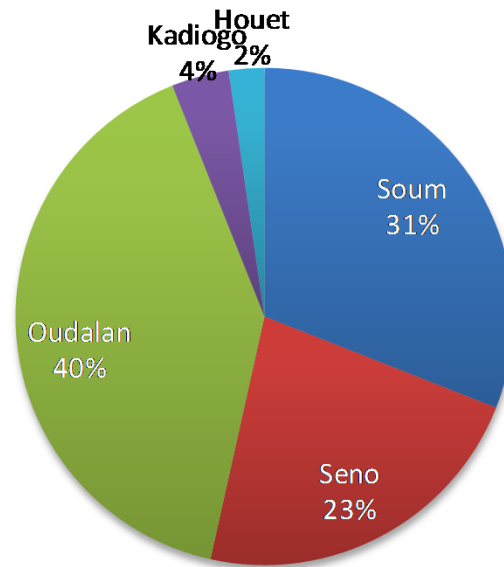

Réfugiés Maliens au Burkina Faso au 31 mars 2020

Localités	Nbre de famille	Total des individus
Mentao	1,359	5,729
Goudoubo***	1,032	4,715
Hors Camp Oudalan	1,467	8,481
Bobo Dioulasso	143	483
Ouagadougou (ville)	214	781
Hors Camp Soum	171	761
Grand Total	4,386	20,950

NB : **10,444** réfugiés vivent dans les 2 camps du Burkina Faso contre **9,242** dans les villages de la province de l'Oudalan et du Soum (Sahel) et **1,264** en zones urbaines (Ouagadougou, Bobo-Dioulasso)

*** Réfugiés dans leur grande majorité, pour des raisons de sécurité, installés transitoirement à Dori et Gorom-Gorom

Par localité

■ Nbre de famille ■ Total des individus

Par type de localité

Répartition par province

Répartition par sexe et tranches d'âge