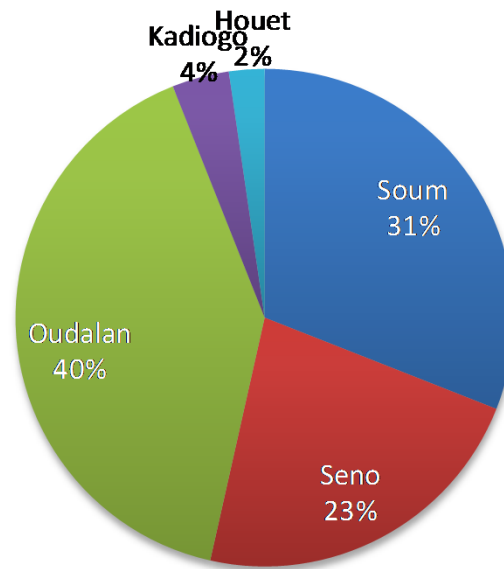

Réfugiés Maliens au Burkina Faso au 30 avril 2020

Localités	Nbre de famille	Total des individus
Mentao	1,359	5,729
Goudoubo***	1,312	4,721
Hors Camp Oudalan	1,467	8,481
Bobo Dioulasso	143	483
Ouagadougou (ville)	212	776
Hors Camp Soum	171	761
Grand Total	4,664	20,951

NB : **10,450** réfugiés vivent dans les 2 camps du Burkina Faso contre **9,242** dans les villages de la province de l'Oudalan et du Soum (Sahel) et **1,259** en zones urbaines (Ouagadougou, Bobo-Dioulasso)

*** Réfugiés dans leur grande majorité, pour des raisons de sécurité, installés transitoirement à Dori et Gorom-Gorom

Par localité

■ Nbre de famille ■ Total des individus

Par type de localité

Répartition par province

Répartition par sexe et tranches d'âge