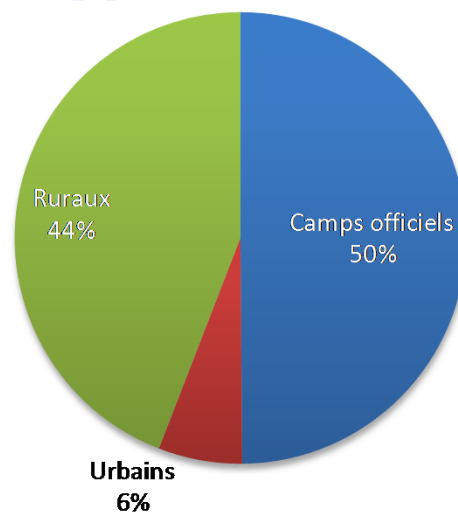

Réfugiés Maliens au Burkina Faso au 30 avril 2020

Localités	Nbre de famille	Total des individus
Mentao	1,359	5,729
Goudoubo***	1,312	4,721
Hors Camp Oudalan	1,467	8,481
Bobo Dioulasso	143	483
Ouagadougou (ville)	212	776
Hors Camp Soum	171	761
Grand Total	4,664	20,951

NB : **10,450** réfugiés vivent dans les 2 camps du Burkina Faso contre **9,242** dans les villages de la province de l'Oudalan et du Soum (Sahel) et **1,259** en zones urbaines (Ouagadougou, Bobo-Dioulasso)

*** Réfugiés dans leur grande majorité, pour des raisons de sécurité, installés transitoirement à Dori et Gorom-Gorom

Par localité

■ Nbre de famille ■ Total des individus

Par type de localité

Répartition par province

Répartition par sexe et tranches d'âge