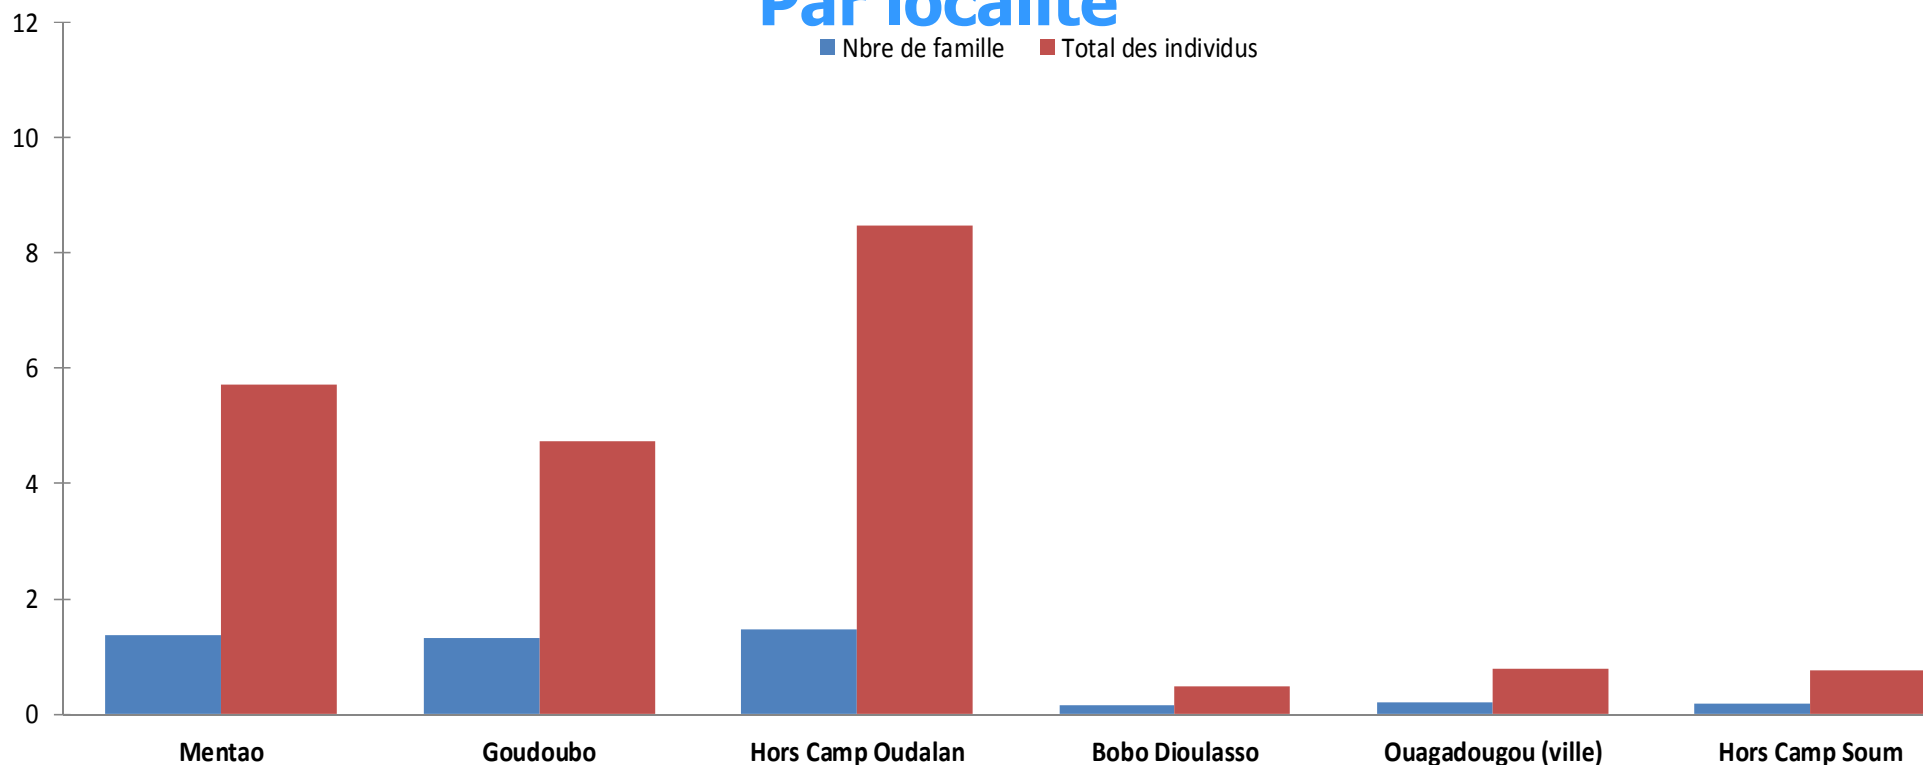

Réfugiés Maliens au Burkina Faso au 30 avril 2020

Localités	Nbre de famille	Total des individus
Mentao	1,359	5,729
Goudoubo***	1,312	4,721
Hors Camp Oudalan	1,467	8,481
Bobo Dioulasso	143	483
Ouagadougou (ville)	212	776
Hors Camp Soum	171	761
Grand Total	4,664	20,951

NB : **10,450** réfugiés vivent dans les 2 camps du Burkina Faso contre **9,242** dans les villages de la province de l'Oudalan et du Soum (Sahel) et **1,259** en zones urbaines (Ouagadougou, Bobo-Dioulasso)

*** Réfugiés dans leur grande majorité, pour des raisons de sécurité, installés transitoirement à Dori et Gorom-Gorom

Par localité

■ Nbre de famille ■ Total des individus

Par type de localité

Répartition par province

Répartition par sexe et tranches d'âge