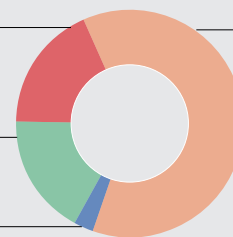

TIPO DE ESPAÇO

Espaços Cedidos
383 - 16%

Rodoviária
372 - 16%

Rua
57 - 2%

Ocupações Espontâneas
1563 - 66%

- **Espaços cedidos:** espaços edificados de propriedade privada, cedidos temporariamente pelos proprietários à população desabrigada para estadia por tempo limitado ou indeterminado.
- **Ocupações Espontâneas:** espaços edificados devolutos, frequentemente inacabados, de propriedade pública ou privada, ocupados espontaneamente.
- **Rodoviária/Área de pernoite:** área de acolhimento com capacidade até 900 pessoas, estabelecida pela Operação Acolhida, sob a gestão das Forças Armadas Brasileiras, oferecendo a possibilidade de estadia diária e serviços de alimentação, assistência direta e proteção a refugiados e migrantes.
- **Rua:** via pública, ou seja, pessoas que moram fora de abrigos oficiais ou dos outros tipos de local acima mencionados.