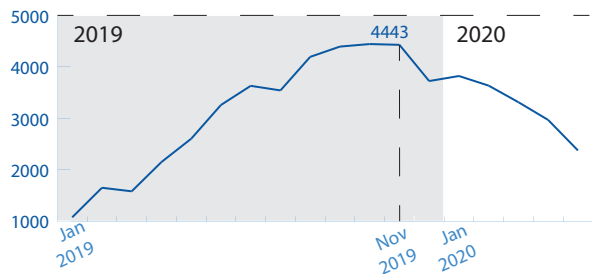

ESTIMATIVA DO NÚMERO DE REFUGIADOS E MIGRANTES VENEZUELANOS DESABRIGADOS EM BOA VISTA

OPERAÇÃO ACOLHIDA

23/26 de Junho de 2020

NÚMERO TOTAL 2375

NÚMERO DE PESSOAS POR MÊS

METODOLOGIA

Durante a noite, as pessoas são identificadas dormindo em espaços públicos abertos, e são contabilizadas a partir da observação em locais previamente identificados.

Durante o dia em edifícios/estruturas públicas ou privadas ou ocupados espontaneamente.

Só os grupos com mais de 10 pessoas são representados nesse documento.

TIPO DE ESPAÇO

Espaços Cedidos
383 - 16%

Rodoviária
372 - 16%