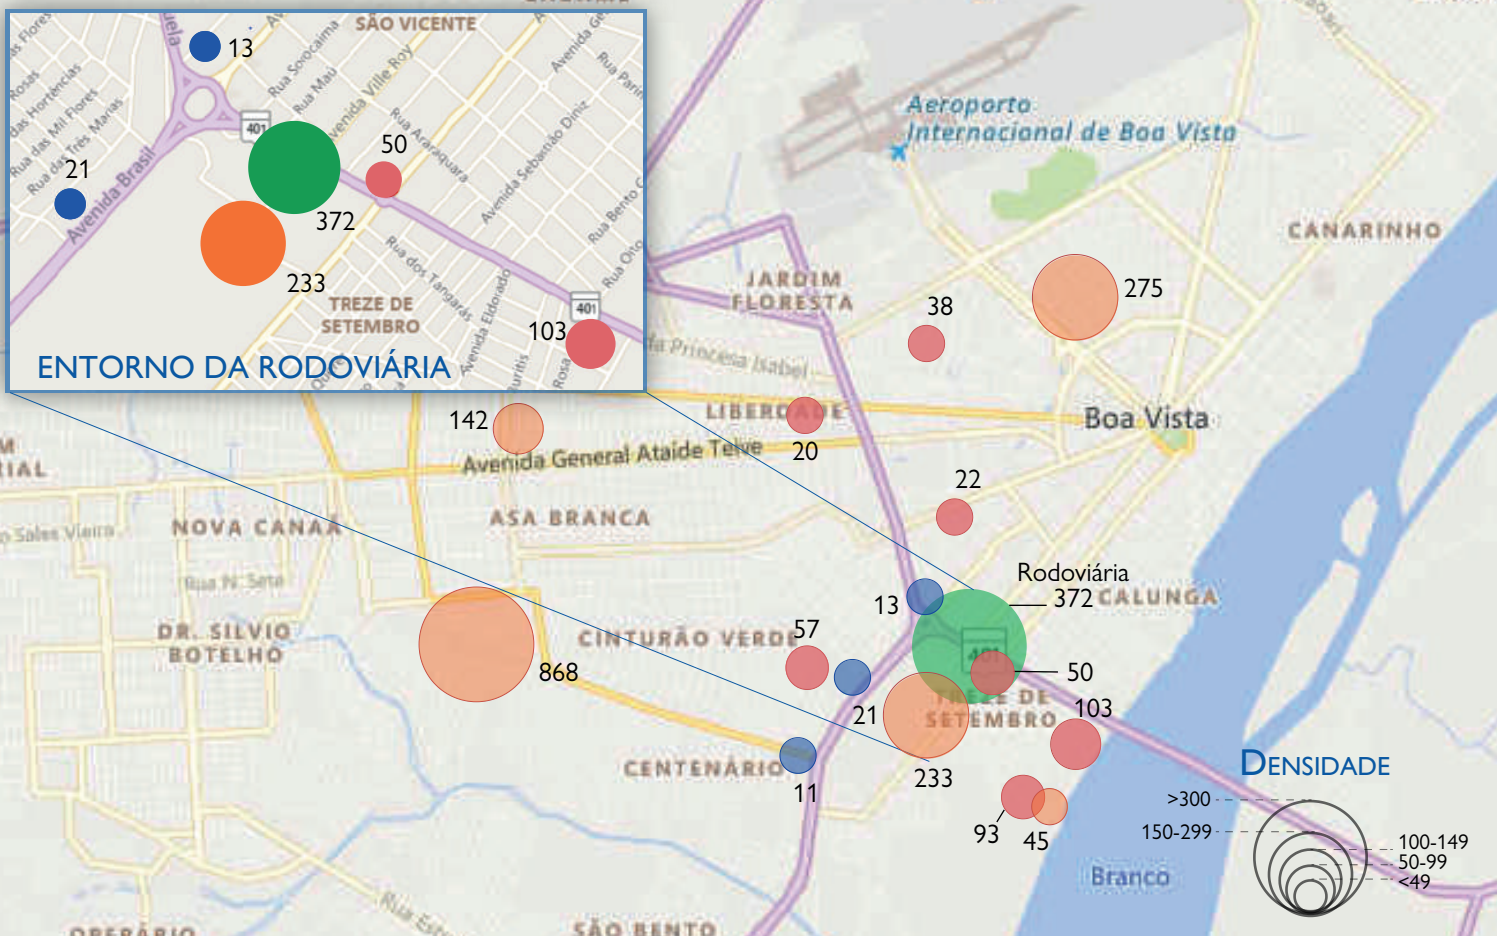

ESTIMATIVA DO NÚMERO DE REFUGIADOS E MIGRANTES VENEZUELANOS DESABRIGADOS EM BOA VISTA

OPERAÇÃO ACOLHIDA

23/26 de Junho de 2020

NÚMERO TOTAL 2375

NÚMERO DE PESSOAS POR MÊS

METODOLOGIA

Durante a noite, as pessoas são identificadas dormindo em espaços públicos abertos, e são contabilizadas a partir da observação em locais previamente identificados.

Durante o dia em edifícios/estruturas públicas ou privadas ou ocupados espontaneamente.

Só os grupos com mais de 10 pessoas são representados nesse documento.

TIPO DE ESPAÇO

Espaços Cedidos
383 - 16%

Rodoviária
372 - 16%

Rua
57 - 2%

Ocupações Espontâneas
1563 - 66%

- Espaços cedidos:** espaços edificados de propriedade privada, cedidos temporariamente pelos proprietários à população desabrigada para estadia por tempo limitado ou indeterminado.
- Ocupações Espontâneas:** espaços edificados devolutos, frequentemente inacabados, de propriedade pública ou privada, ocupados espontaneamente.
- Rodoviária/Área de pernoite:** área de acolhimento com capacidade até 900 pessoas, estabelecida pela Operação Acolhida, sob a gestão das Forças Armadas Brasileiras, oferecendo a possibilidade de estadia diária e serviços de alimentação, assistência direta e proteção a refugiados e migrantes.
- Rua:** via pública, ou seja, pessoas que moram fora de abrigos oficiais ou dos outros tipos de local acima mencionados.