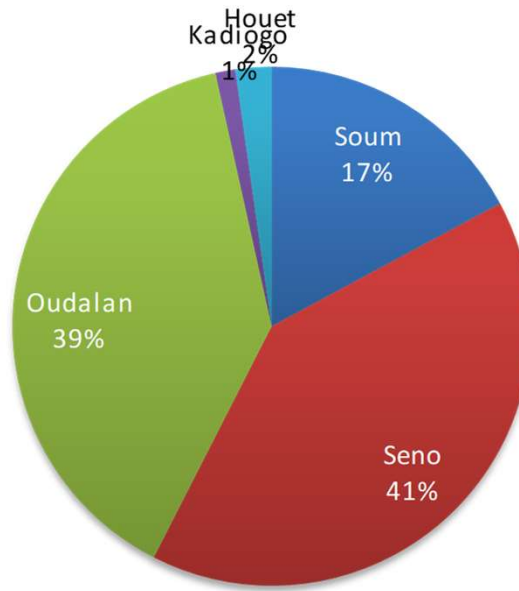

Répartition par province