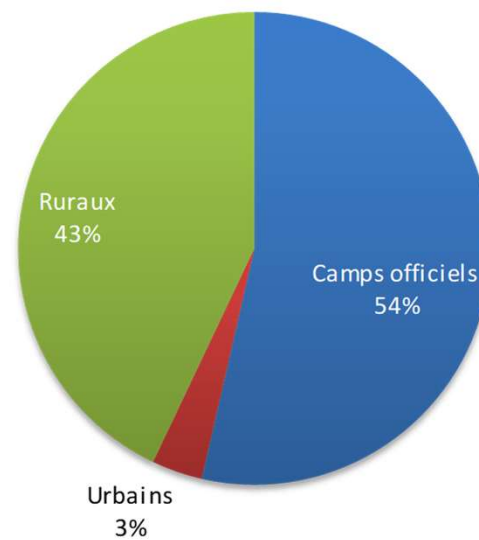

Par type de localité