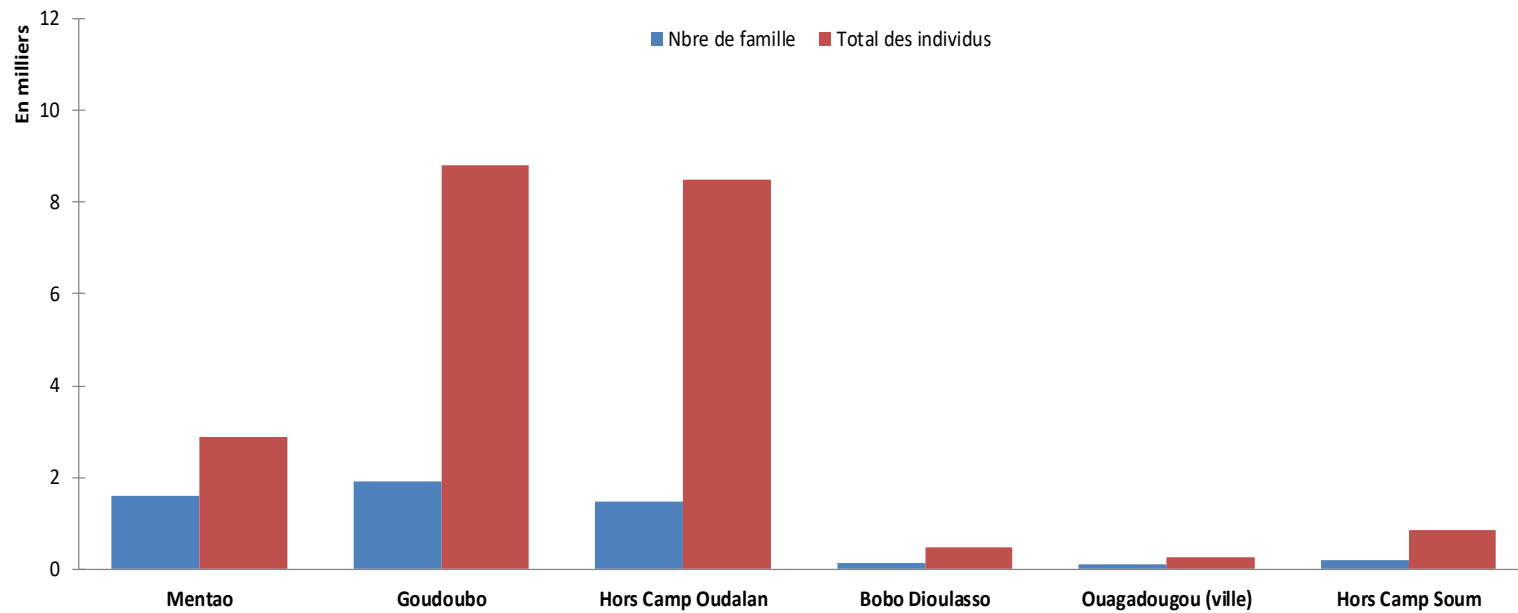

## Réfugiés Maliens au Burkina Faso au 31 octobre 2019

Localités	Nbre de famille	Total des individus
<b>Mentao</b>	1 603	6 879
<b>Goudoubo</b>	1 927	8 788
<b>Hors Camp Oudalan</b>	1 469	8 493
<b>Bobo Dioulasso</b>	143	490
<b>Ouagadougou (ville)</b>	94	268
<b>Hors Camp Soum</b>	190	857
<b>Grand Total</b>	<b>5 426</b>	<b>25 775</b>

**NB :** **11 667** réfugiés vivent dans les 2 camps du Burkina Faso contre **9 350** dans les villages de la province de l'Oudalan et du Soum (Sahel) et **758** en zones urbaines (Ouagadougou, Bobo-Dioulasso)

## Par localité

## Par type de localité