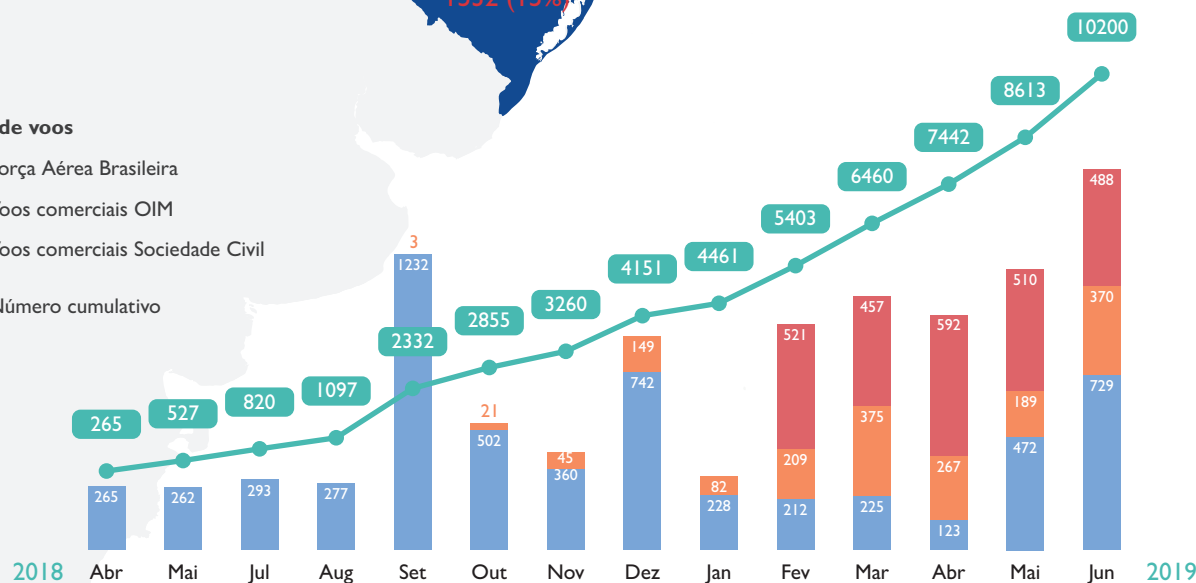

Tipos de voos

- Força Aérea Brasileira
- Voos comerciais OIM
- Voos comerciais Sociedade Civil
- Número cumulativo