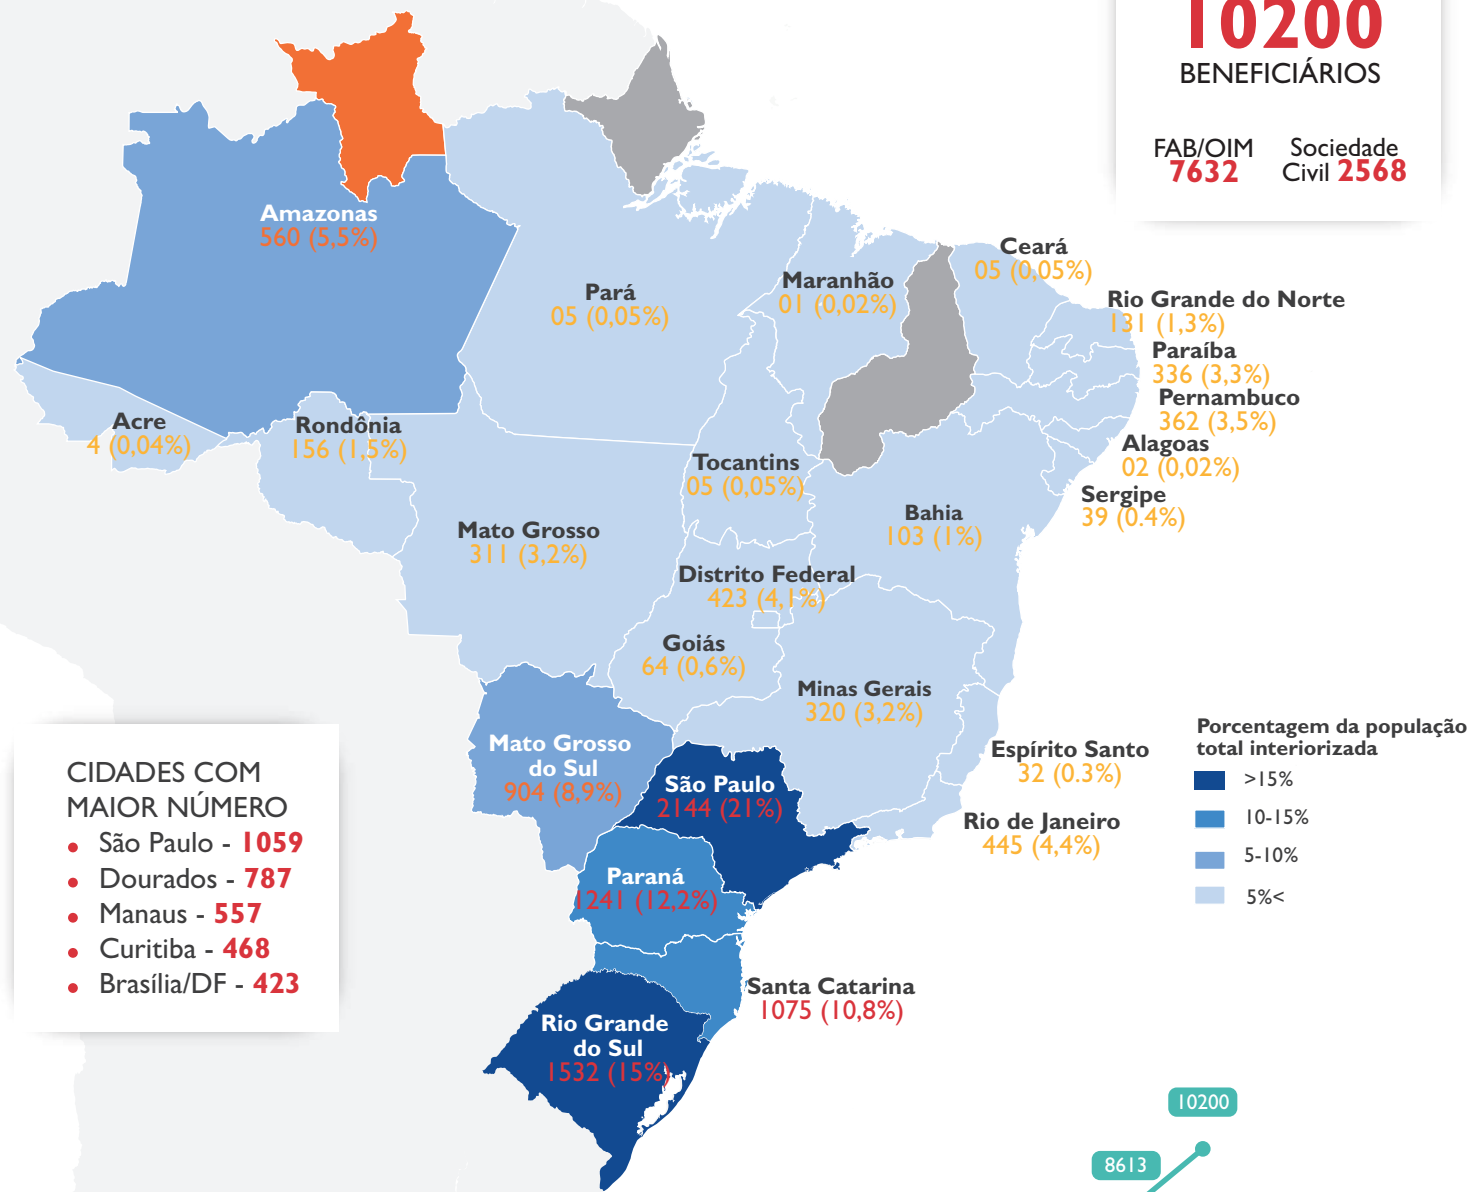

# ESTRATÉGIA DE INTERIORIZAÇÃO DOS VENEZUELANOS

Relatório de movimentos assistidos

Brasil - Junho 2019

## ESTADOS DE DESTINO

**10200**  
BENEFICIÁRIOS

FAB/OIM **7632**    Sociedade Civil **2568**

Porcentagem da população total interiorizada

- >15%
- 10-15%
- 5-10%
- 5%<

### CIDADES COM MAIOR NÚMERO

- São Paulo - **1059**
- Dourados - **787**
- Manaus - **557**
- Curitiba - **468**
- Brasília/DF - **423**

## BAHIA

Salvador (15)  
Alagoinhas (33)  
Feira de Santana (12)  
Itabuna (01)  
Lauro de Freitas (28)  
Porto Seguro (03)  
Retiroândia (06)  
Sapeaçu (05)